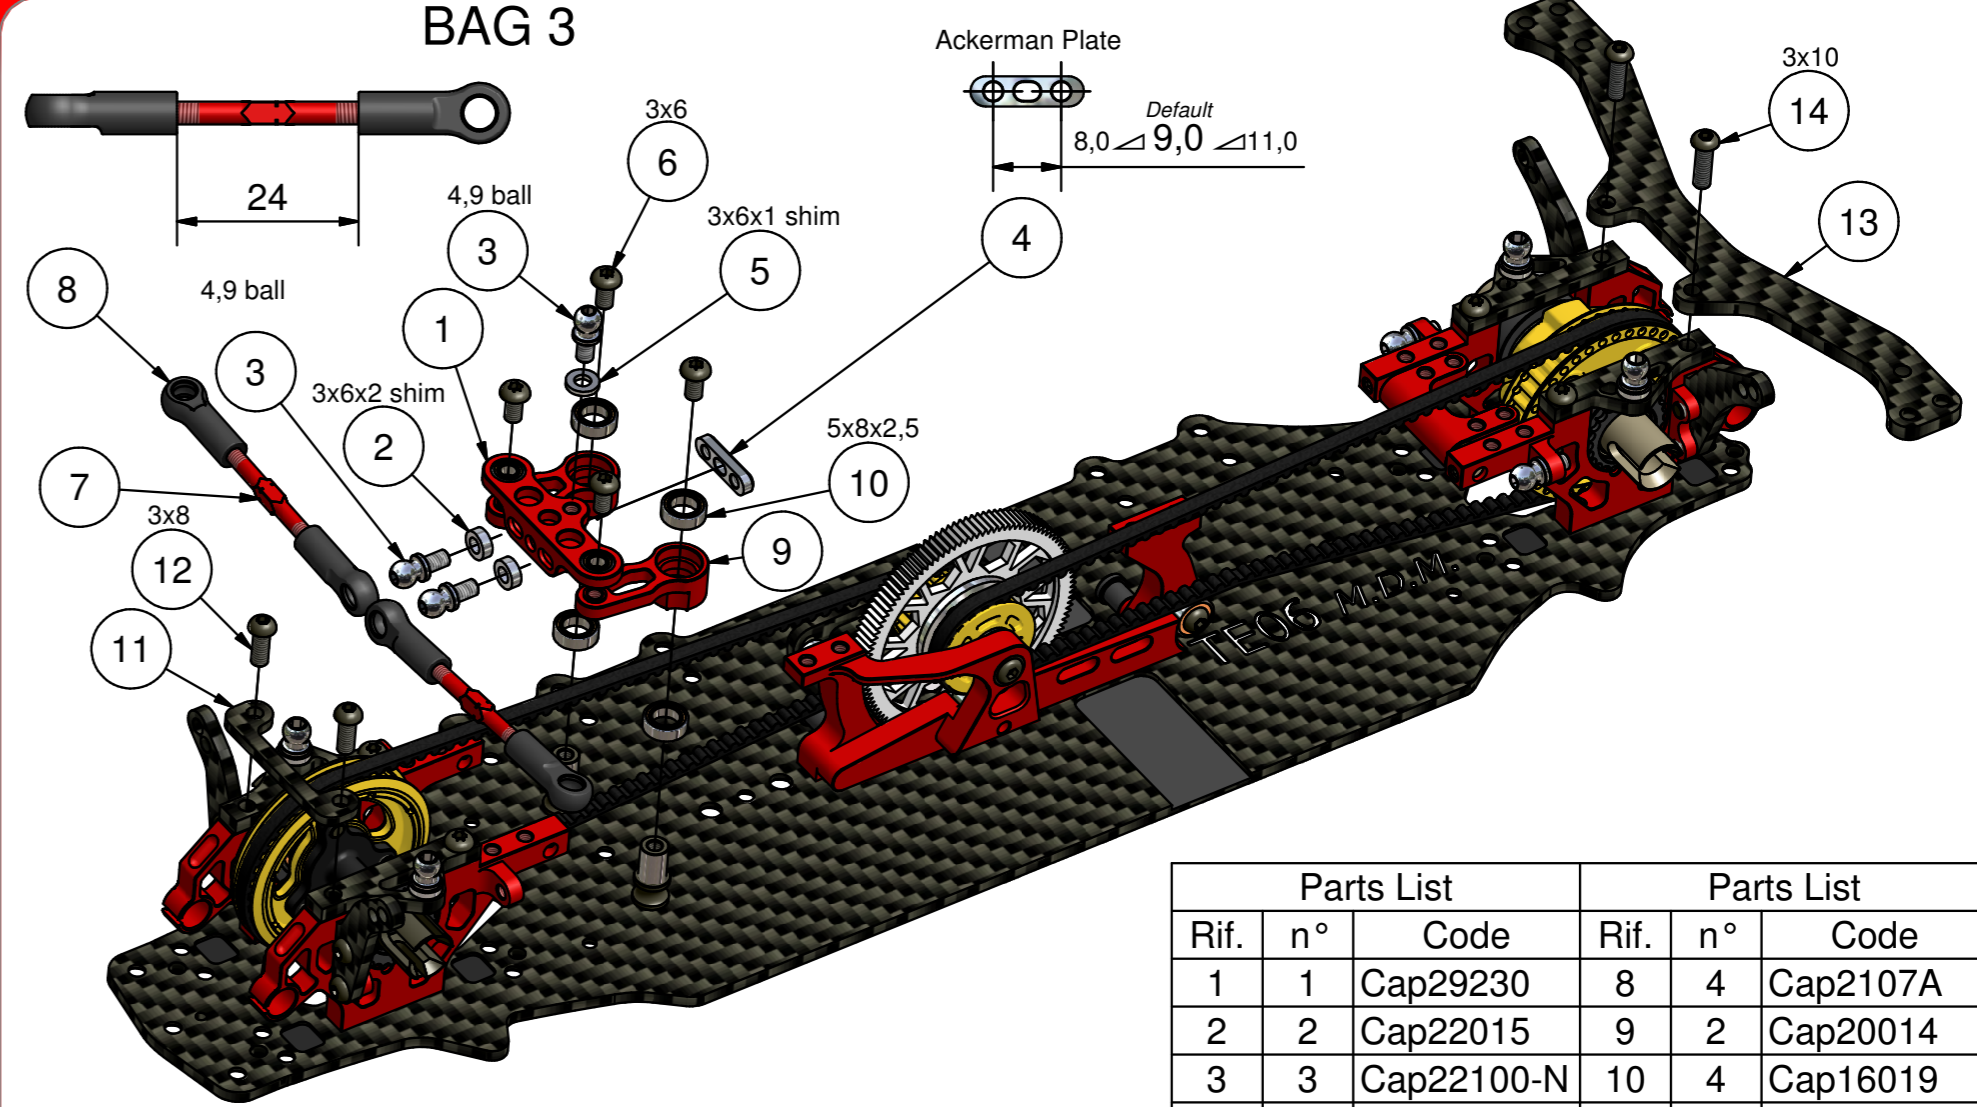

Step 3.3 - Steering System - *Capricorn RC*

BAG 3

Parts List

Rif.	n°	Code	Rif.	n°	Code
1	1	Cap29230	8	4	Cap2107A
2	2	Cap22015	9	2	Cap20014
3	3	Cap22100-N	10	4	Cap16019
4	1	Cap20029-9	11	1	Cap29409
5	1	Cap22021	12	2	Cap17032
6	4	Cap17030	13	1	Cap29413
7	2	Cap29235	14	2	Cap17023

Made in Italy