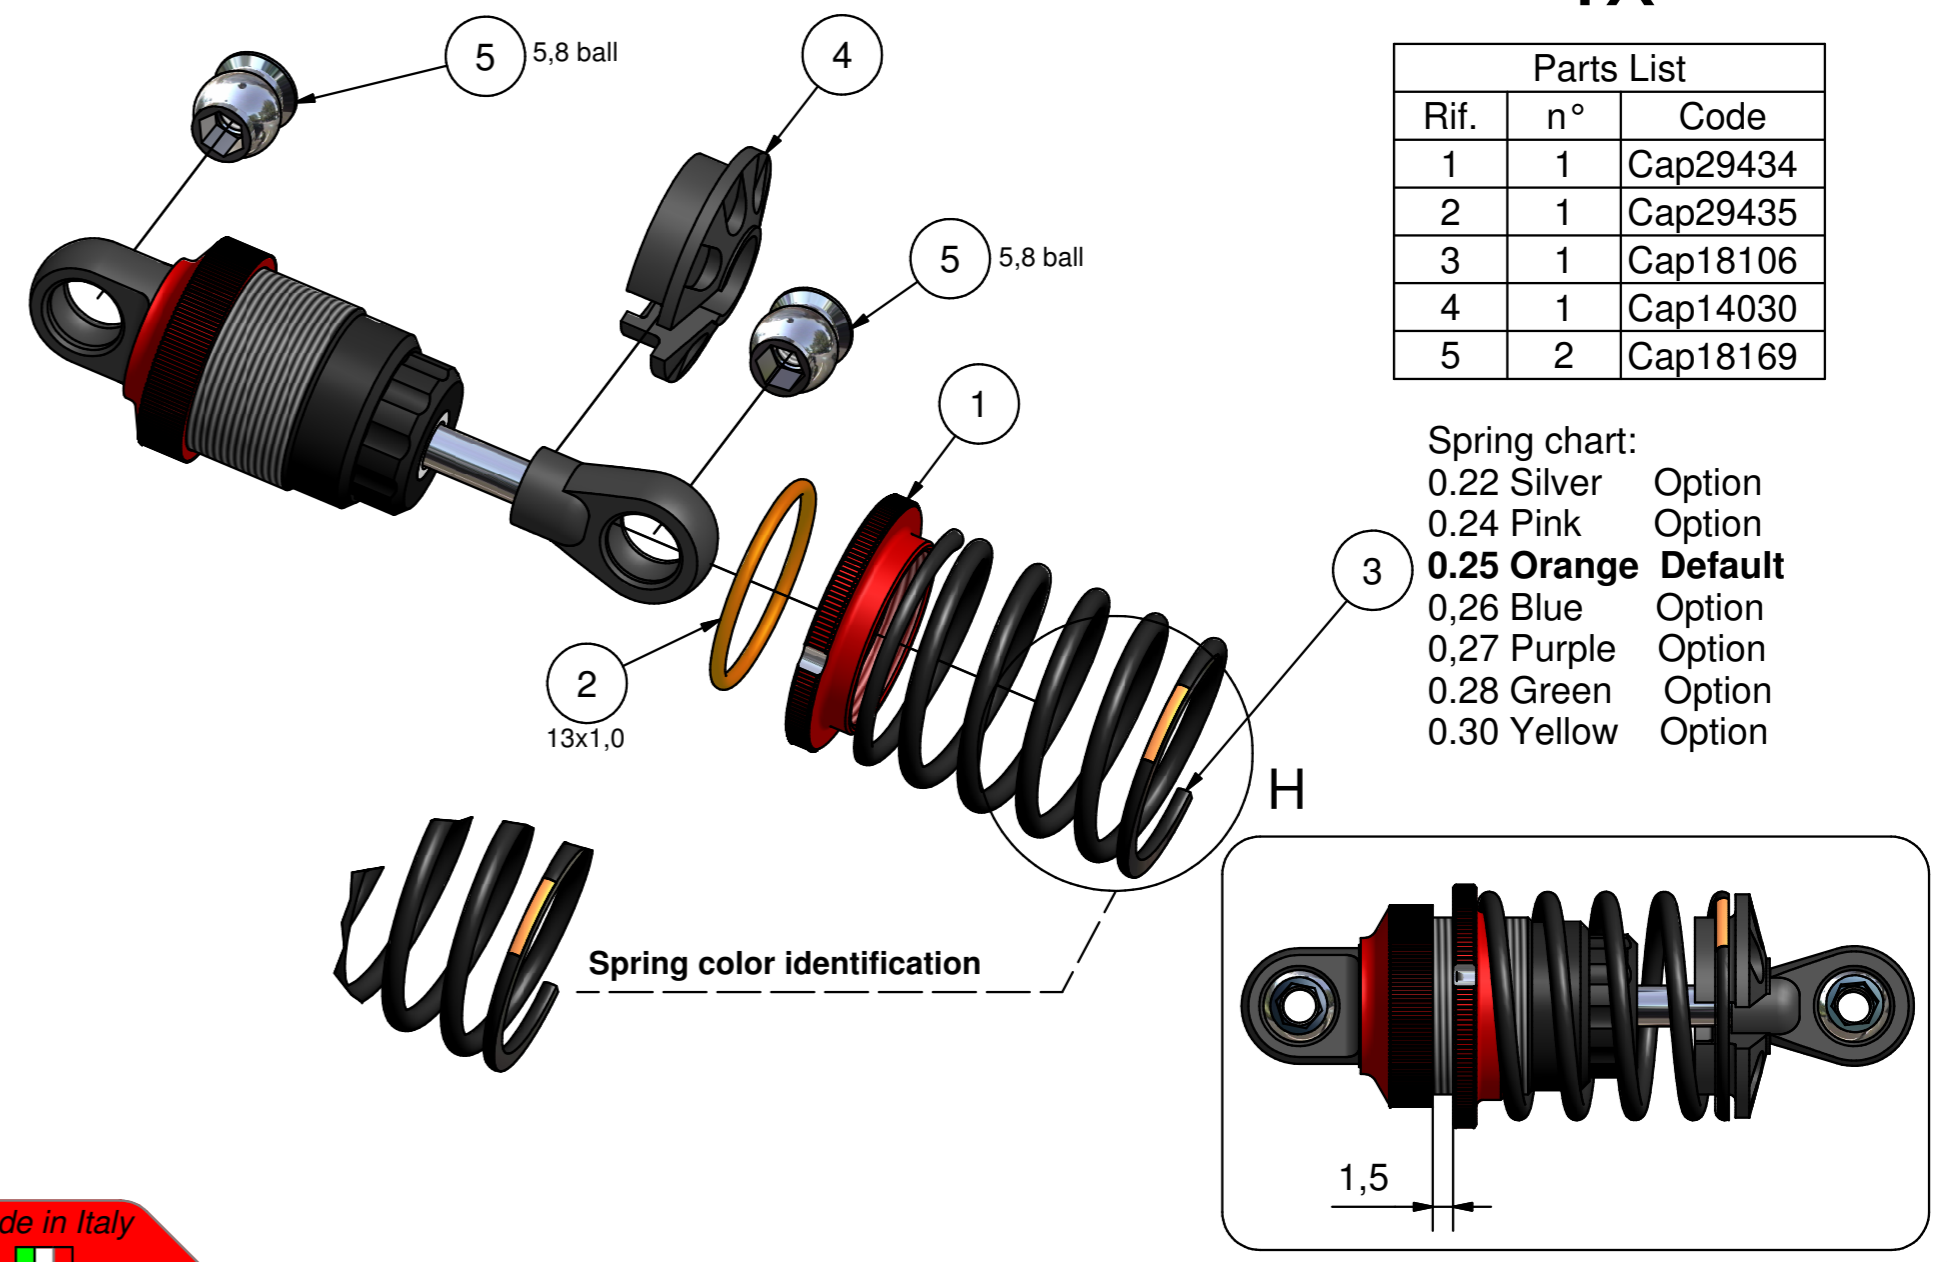

Made in Italy

Step 2.0 - Shock Damper - BAG 2 *Capricorn RC*

4x

Parts List		
Rif.	n°	Code
1	1	Cap29431
2	1	Cap29432
3	1	Cap18026
4	1	Cap29430
5	1	Cap18512
6	1	Cap18505
7	1	Cap18502
8	1	Cap14042KS
9	1	Cap29148-6
10	1	Cap29331
11	1	Cap29433

Silicon Oil #350

Made in Italy

Step 2.1 - Shock Damper - BAG 2 *Capricorn RC*

4x

Parts List		
Rif.	n°	Code
1	1	Cap29434
2	1	Cap29435
3	1	Cap18106
4	1	Cap14030
5	2	Cap18169

Spring chart:  
 0.22 Silver Option  
 0.24 Pink Option  
**0.25 Orange Default**  
 0.26 Blue Option  
 0.27 Purple Option  
 0.28 Green Option  
 0.30 Yellow Option

Spring color identification

Made in Italy

Step 3.0 - Main Transmission - BAG 3 *Capricorn RC*

Parts List			Parts List		
Rif.	n°	Code	Rif.	n°	Code
1	1	Cap29417	8	1	Cap17032
2	1	Cap29347	9	1	Cap29368
3	1	Cap17034	10	1	Cap29110W
4	2	Cap19204	11	1	Cap29369F
5	1	Cap22023	12	3	Cap18021
6	1	Cap17026	13	4	Cap16019
7	1	Cap17040	14	2	Cap29369P
			15	2	Cap18082
			16	1	Cap29428
			17	1	Cap29427
			18	1	Cap 434
			19	1	Cap22018
			20	1	Cap17027
			21	2	Cap17029