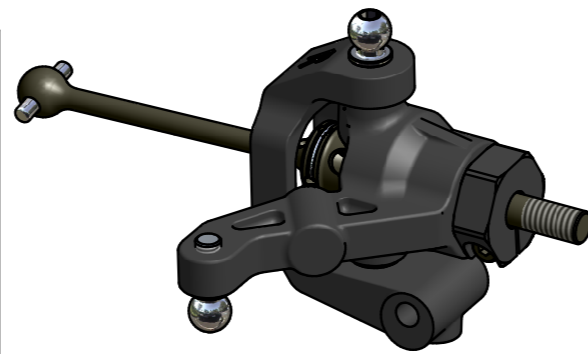

Made in Italy

Step 3.5 - Links & Anti Roll Bar - *Capricorn RC*

BAG 3

**Parts List**

Rif.	n°	Code
1	4	Cap29234
2	4	Cap2107A
3	4	Cap2107B
4	4	Cap17006
5	4	Cap20006-V2
6	4	Cap 2013
7	1	Cap29436-1,4
8	1	Cap29437-1,2

Made in Italy

**Step 5.0 - Front D.J CVD Block -** *Capricorn RC*  
BAG 5

Right block view

Parts List		
Rif.	n°	Code
1	1	Cap23101
2	2	Cap23103
3	1	Cap23104
4	1	Cap23102
5	2	Cap26105
6	2	Cap27003

2x - R/L

Parts List		
Rif.	n°	Code
1	1	Cap29245
2	2	Cap 415
3	1	Cap22100-N
4	1	Cap29009F
5	1	Cap17015
6	1	Cap22005
7	1	Cap18023
8/R	1	Cap29441
8/L	1	Cap29442
9	2	Cap23007
10	1	Cap17032
11	1	Cap22102-N