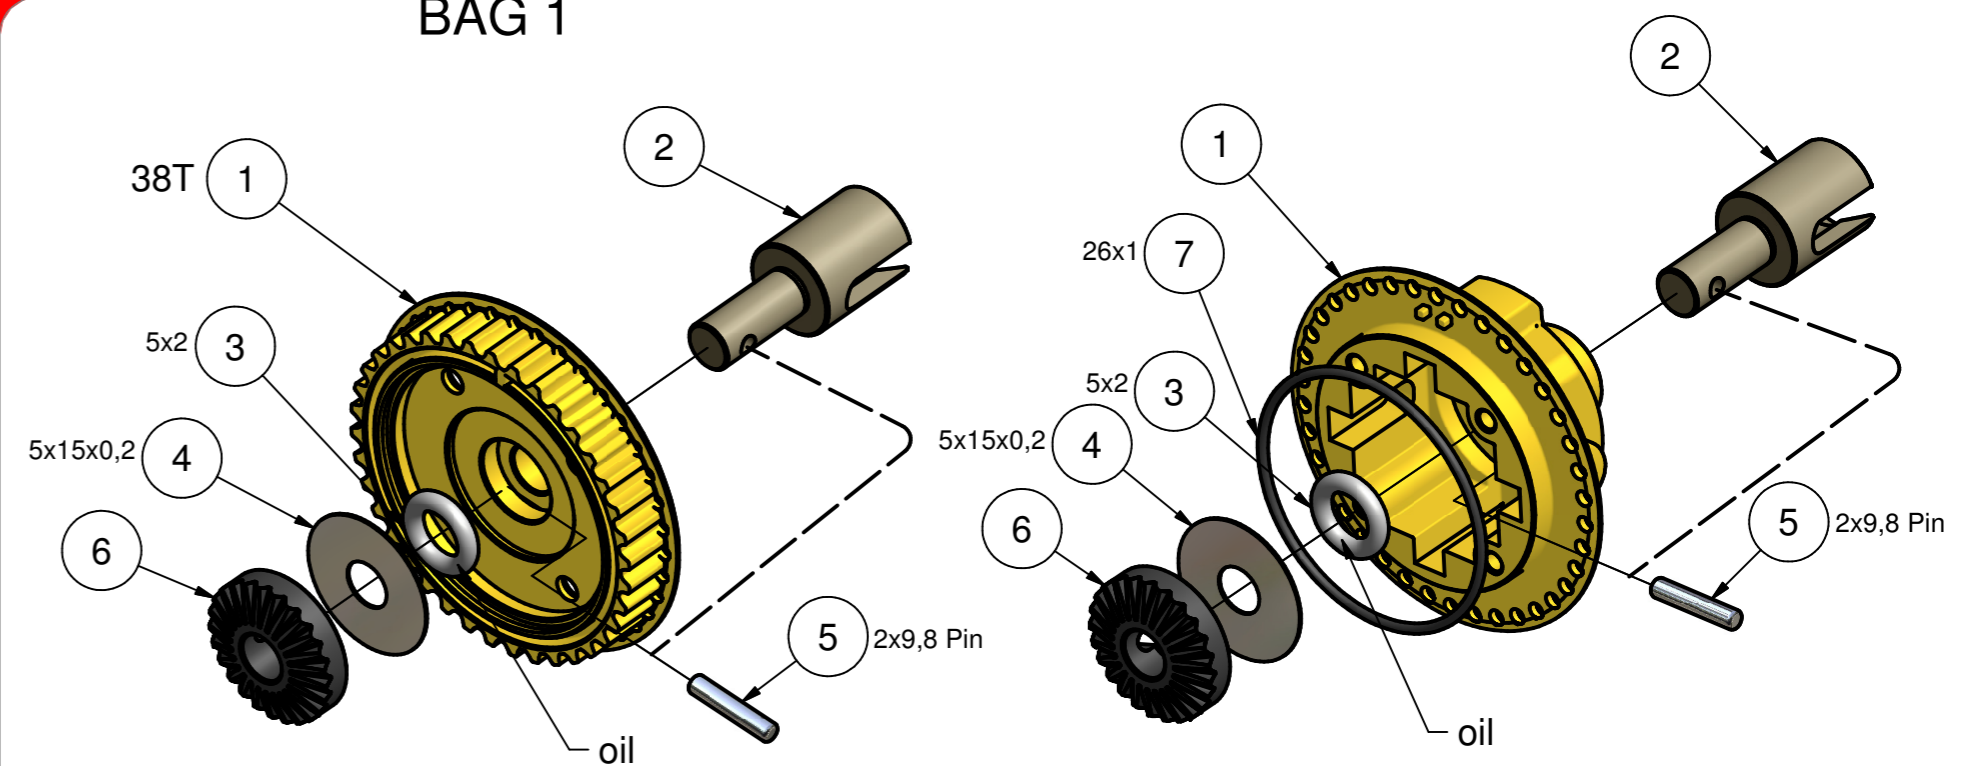

Step 1.1 - Rear Differential - *Capricorn RC*

BAG 1

Parts List		
Rif.	n°	Code
1	1	Cap2102E
2	1	Cap22001
3	1	Cap24003
4	1	Cap23024
5	1	Cap17015
6	1	Cap21110

Parts List		
Rif.	n°	Code
1	1	Cap2102E
2	1	Cap22001
3	1	Cap24003
4	1	Cap23024
5	1	Cap17015
6	1	Cap21110
7	1	Cap24005

Made in Italy