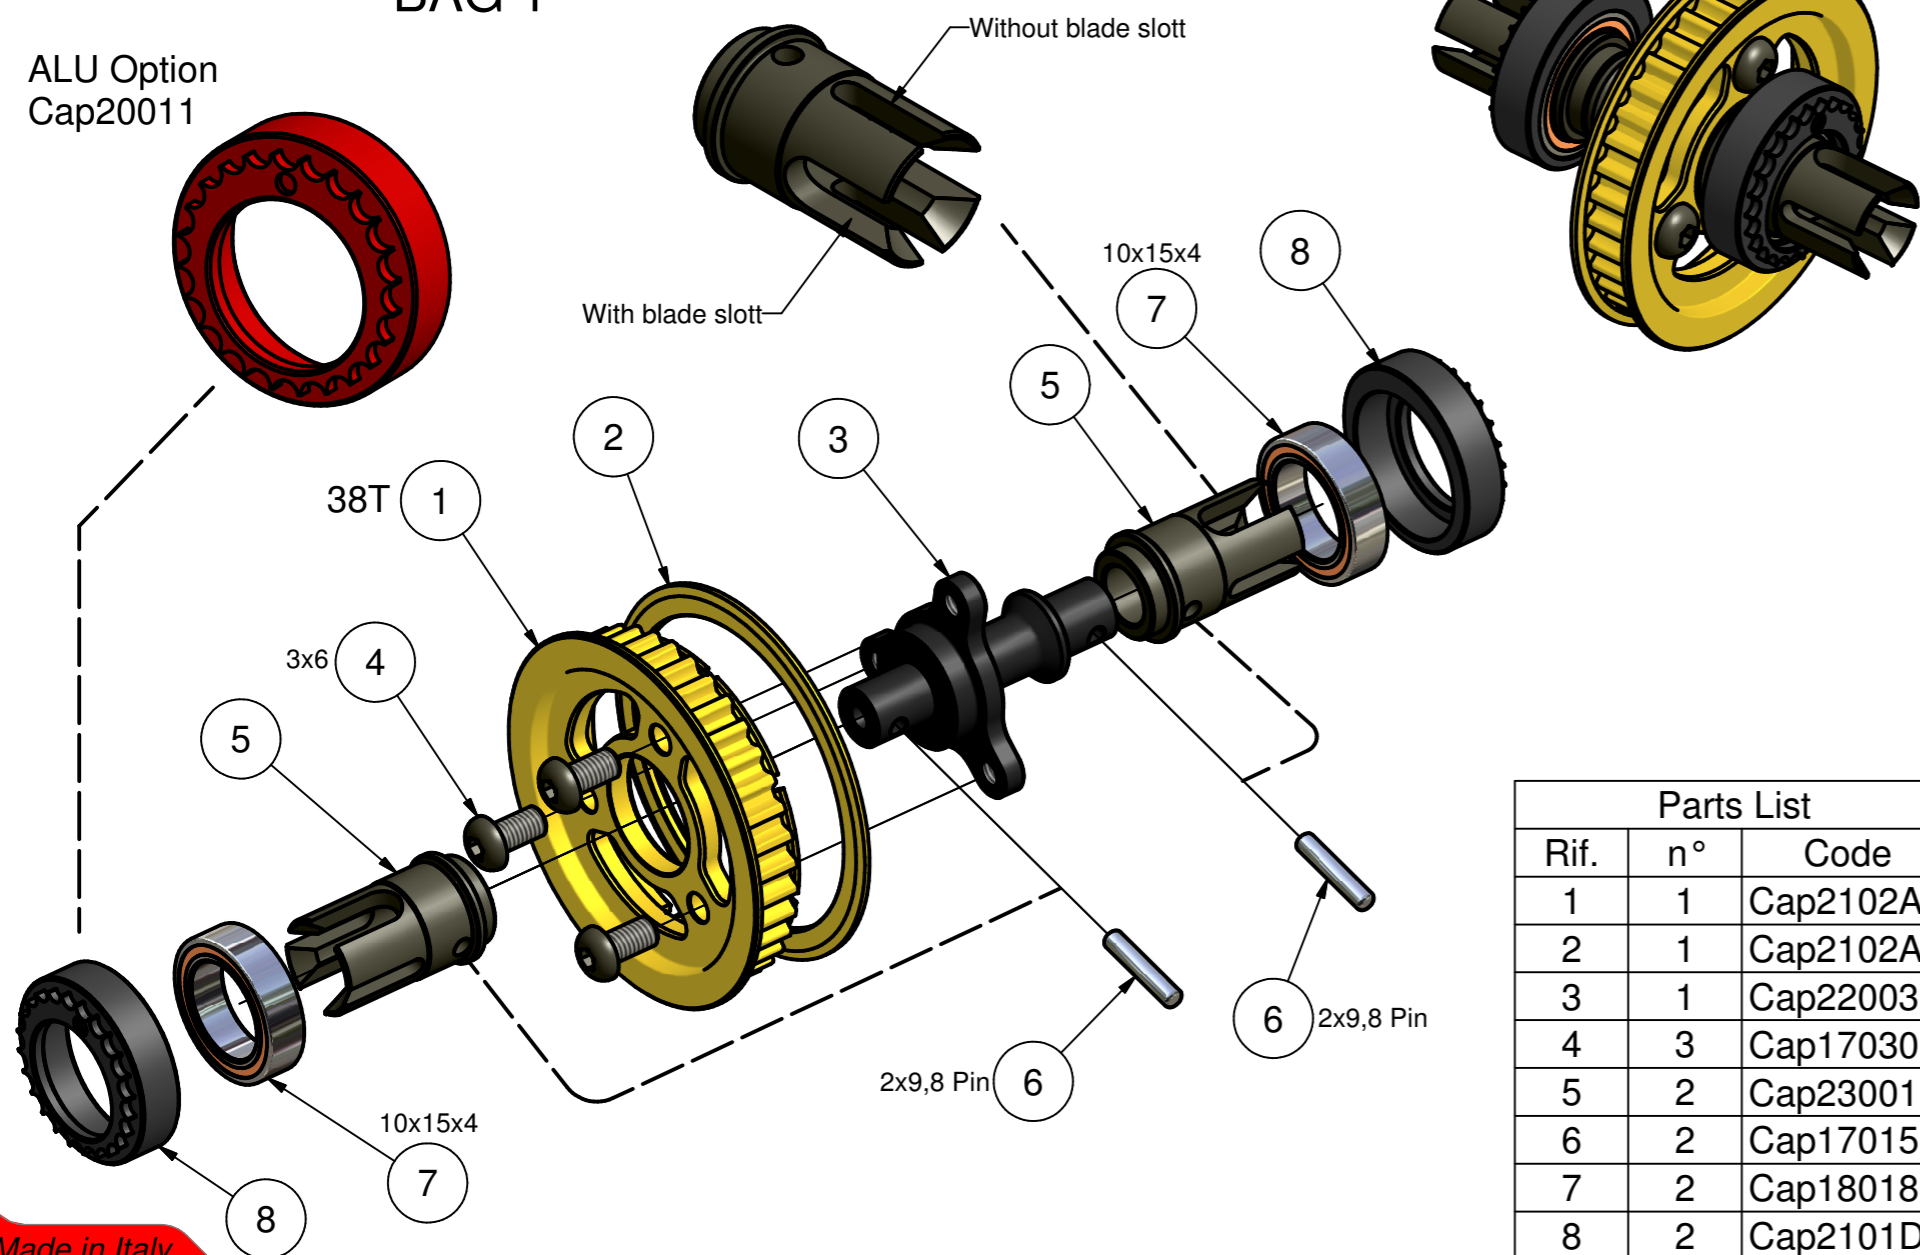

**LabTE06 Instruction Manual Rel. 1.0 ( 03/2024 )**

Step 1.0 - Front transmission - *Capricorn RC*

BAG 1

Parts List		
Rif.	n°	Code
1	1	Cap2102A
2	1	Cap2102A
3	1	Cap22003
4	3	Cap17030
5	2	Cap23001
6	2	Cap17015
7	2	Cap18018
8	2	Cap2101D

Made in Italy

Step 1.1 - Rear Differential - *Capricorn RC*

BAG 1

Parts List		
Rif.	n°	Code
1	1	Cap2102E
2	1	Cap22001
3	1	Cap24003
4	1	Cap23024
5	1	Cap17015
6	1	Cap21110

Parts List		
Rif.	n°	Code
1	1	Cap2102E
2	1	Cap22001
3	1	Cap24003
4	1	Cap23024
5	1	Cap17015
6	1	Cap21110
7	1	Cap24005

Made in Italy

Step 2.0 - Shock Damper - BAG 2 *Capricorn RC*

4x

Parts List		
Rif.	n°	Code
1	1	Cap29431
2	1	Cap29432
3	1	Cap18026
4	1	Cap29430
5	1	Cap18512
6	1	Cap18505
7	1	Cap18502
8	1	Cap14042KS
9	1	Cap29148-6
10	1	Cap29331
11	1	Cap29433

Spring color identification

Made in Italy

Step 3.0 - Main Transmission - BAG 3 *Capricorn RC*

Parts List			Parts List		
Rif.	n°	Code	Rif.	n°	Code
1	1	Cap29417	8	1	Cap17032
2	1	Cap29347	9	1	Cap29368
3	1	Cap17034	10	1	Cap29110W
4	2	Cap19204	11	1	Cap29369F
5	1	Cap22023	12	3	Cap18021
6	1	Cap17026	13	4	Cap16019
7	1	Cap17040	14	2	Cap29369P
			15	2	Cap18082
			16	1	Cap29428
			17	1	Cap29427
			18	1	Cap 434
			19	1	Cap22018
			20	1	Cap17027
			21	2	Cap17029