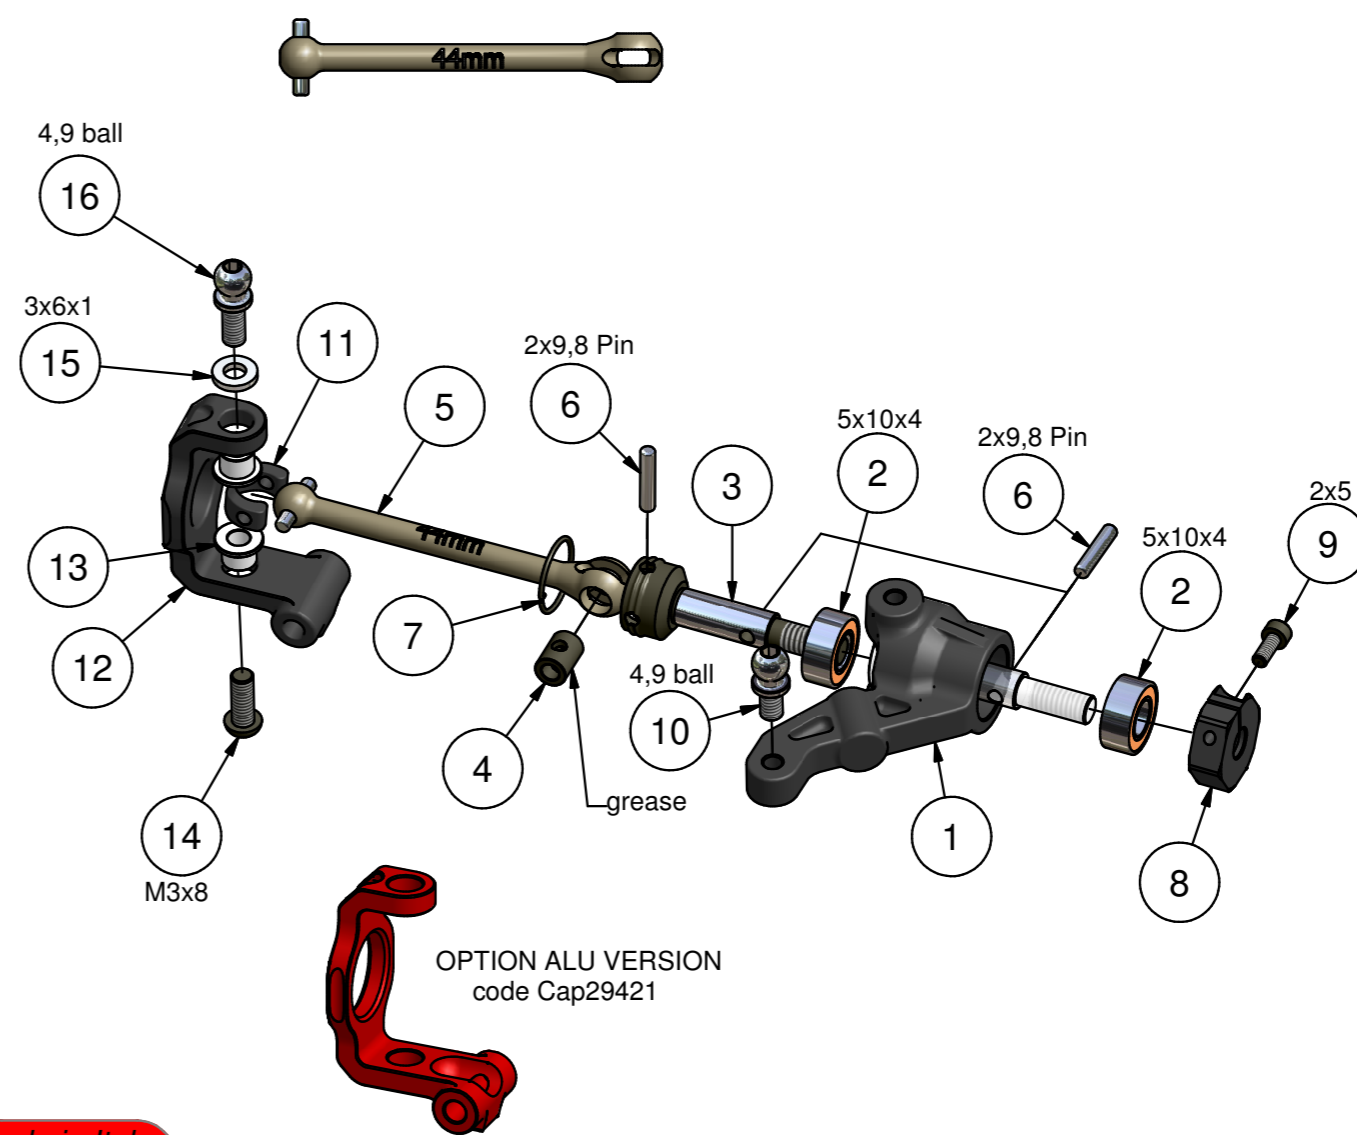

Made in Italy

**Step 5.1 - Rear CVD Block-** *Capricorn RC*  
BAG 5

Left block view

2x - R/L

Parts List		
Rif.	n°	Code
1	1	Cap29245
2	2	Cap 415
3	1	Cap23002
4	1	Cap23005
5	1	Cap29375
6	3	Cap17015
7	1	Cap27001
8	1	Cap22005
9	1	Cap18023
10	1	Cap22100-N
11	1	Cap21030
12	1	Cap29429
13	2	Cap29213
14	1	Cap17032
15	1	Cap22021
16	1	Cap22101-N