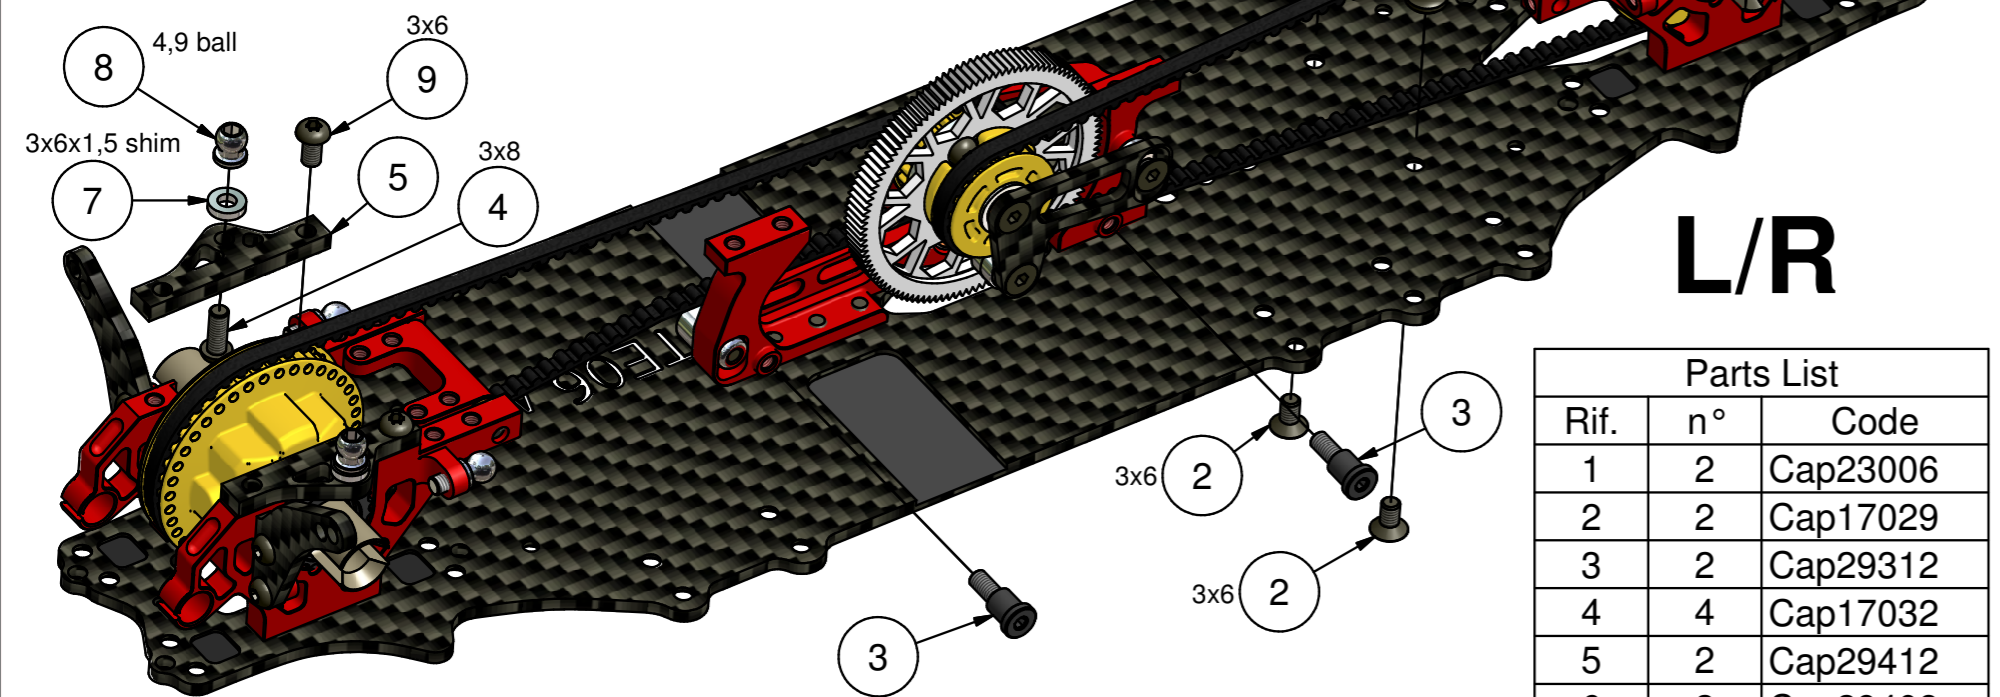

Step 3.2 - Transmission - *Capricorn RC*

BAG 3

Parts List

Rif.	n°	Code
1	2	Cap23006
2	2	Cap17029
3	2	Cap29312
4	4	Cap17032
5	2	Cap29412
6	2	Cap29408
7	4	Cap22019
8	4	Cap29423
9	4	Cap17030

Made in Italy