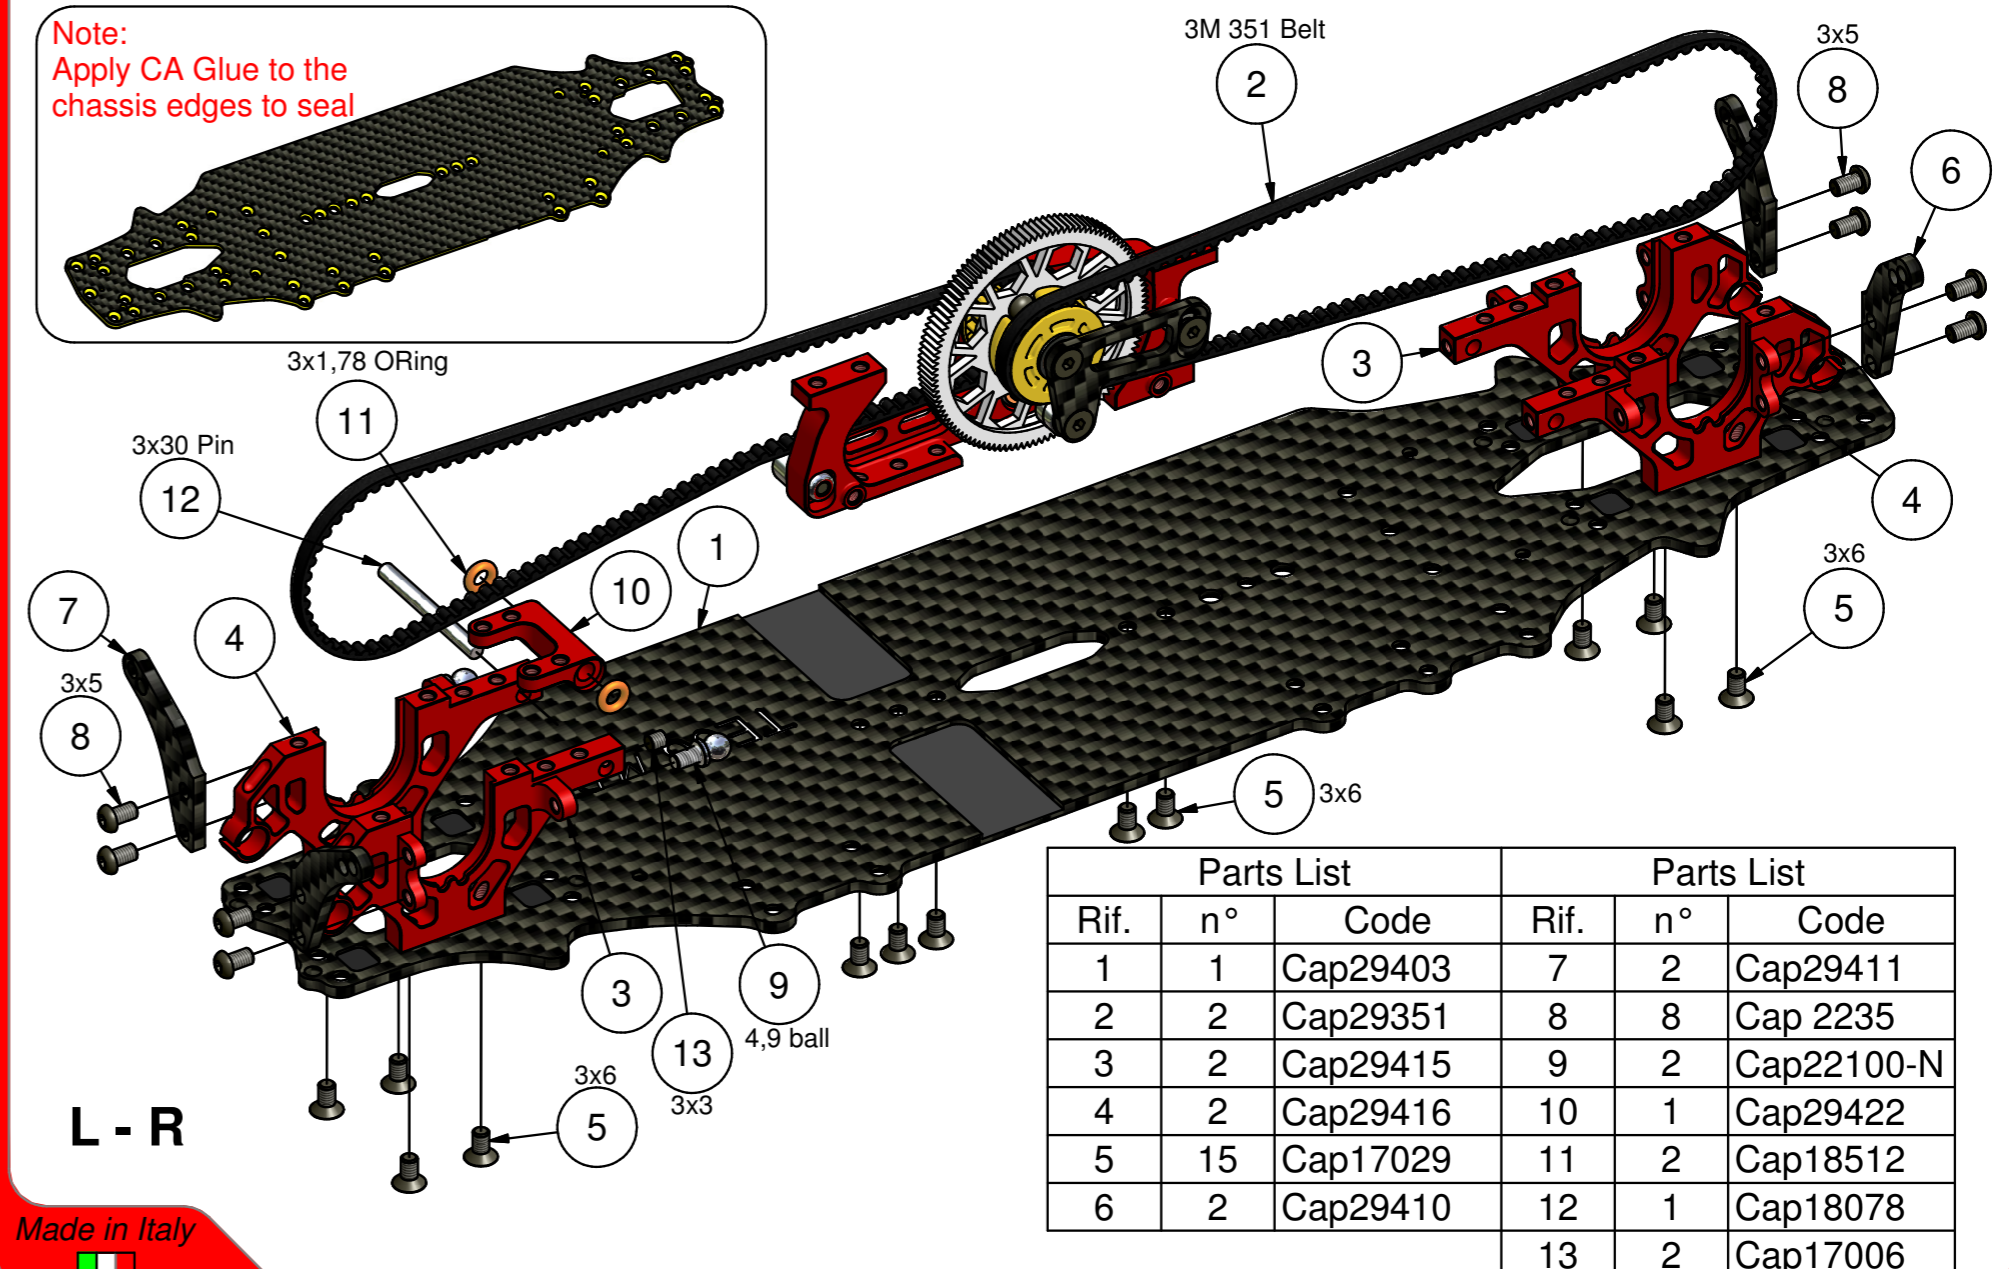

Step 3.1 - Main Chassis - BAG 3 *Capricorn RC*

Parts List			Parts List		
Rif.	n°	Code	Rif.	n°	Code
1	1	Cap29403	7	2	Cap29411
2	2	Cap29351	8	8	Cap 2235
3	2	Cap29415	9	2	Cap22100-N
4	2	Cap29416	10	1	Cap29422
5	15	Cap17029	11	2	Cap18512
6	2	Cap29410	12	1	Cap18078
			13	2	Cap17006

Made in Italy