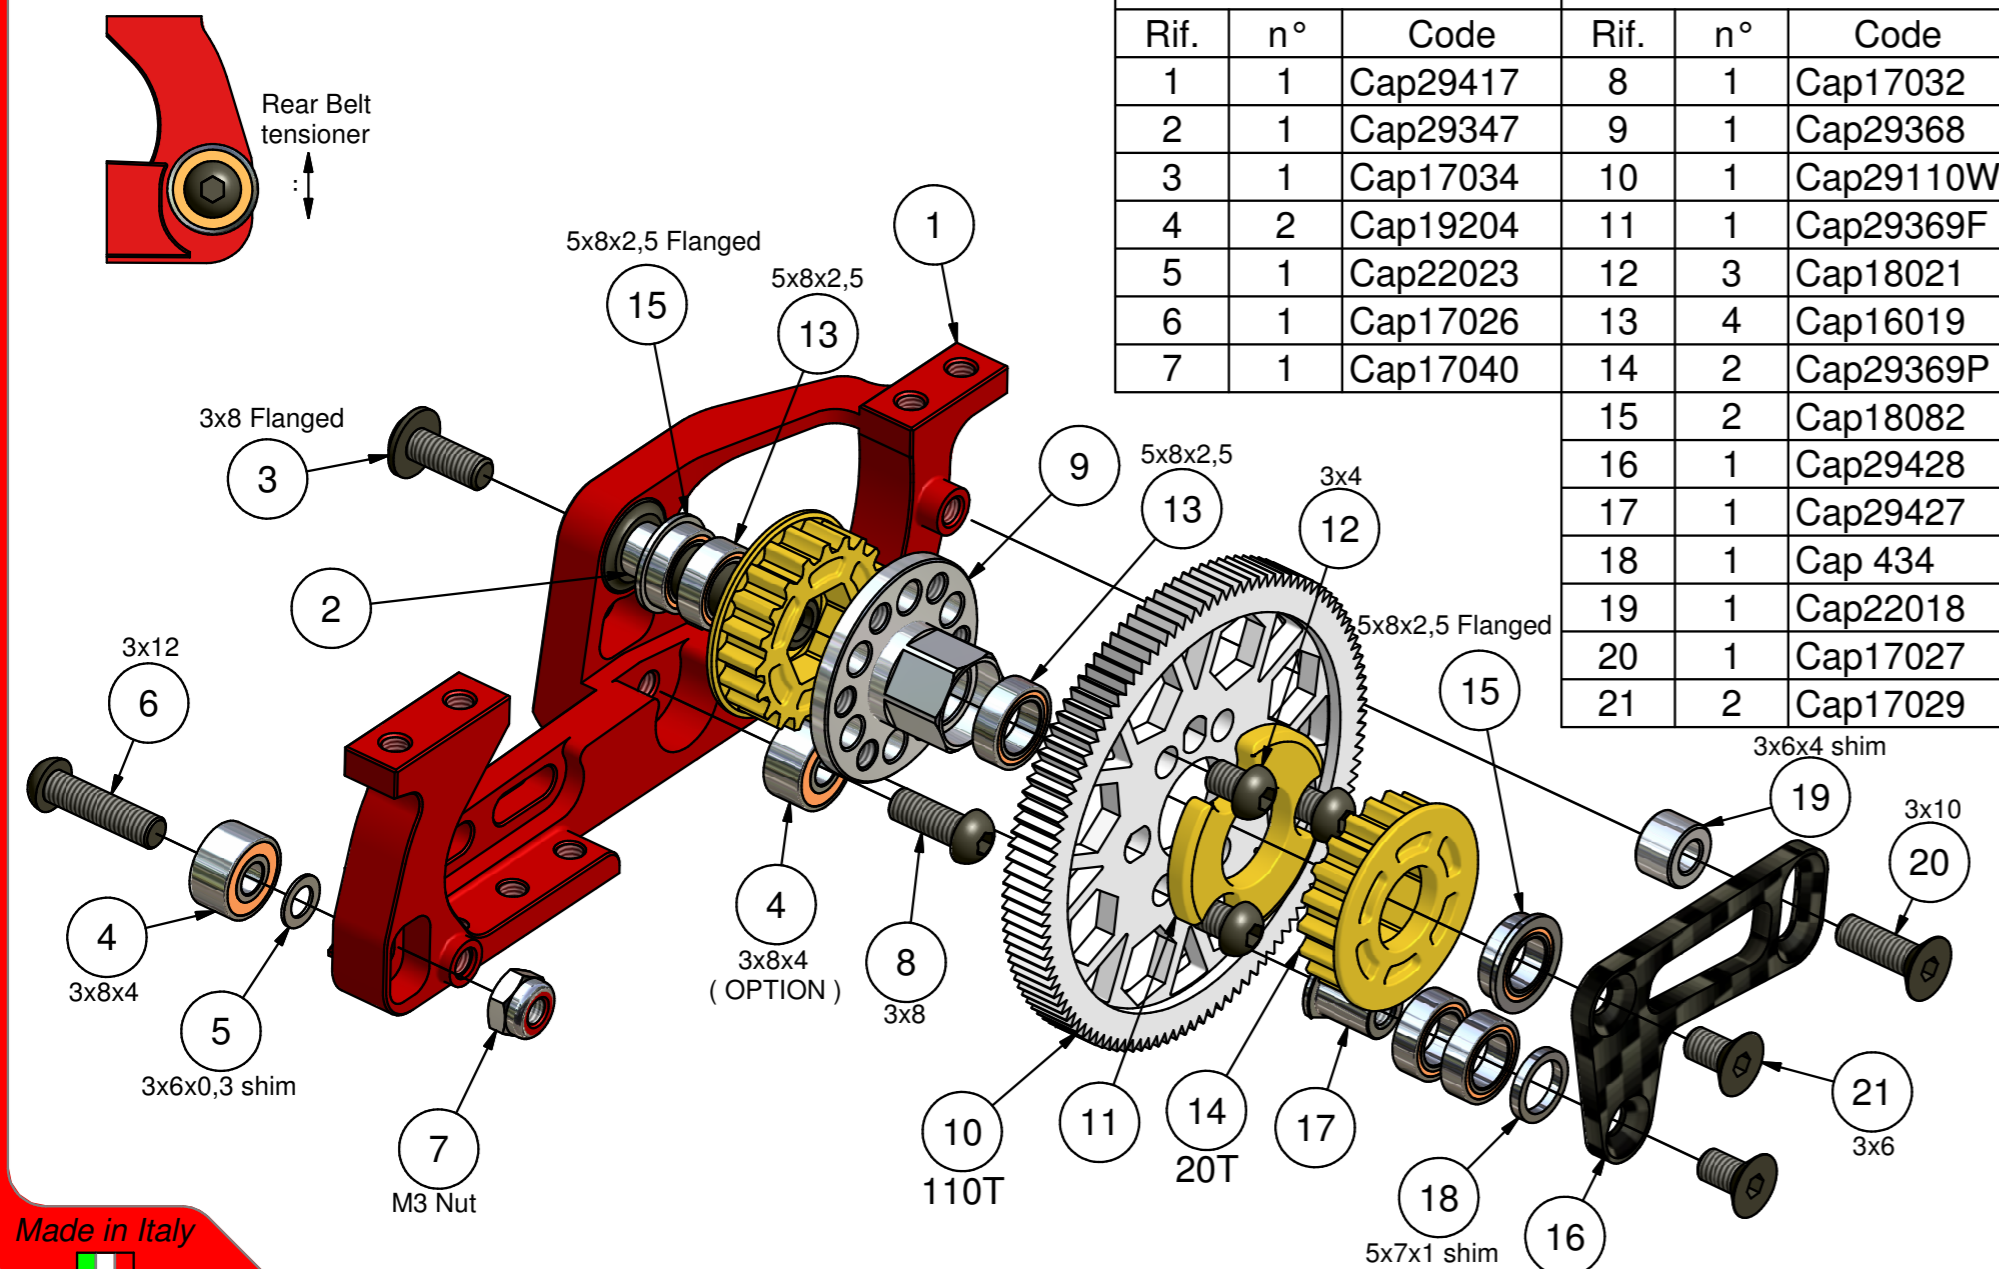

Silicon Oil #350

Made in Italy

Step 2.1 - Shock Damper - BAG 2 *Capricorn RC*

4x

Parts List		
Rif.	n°	Code
1	1	Cap29434
2	1	Cap29435
3	1	Cap18106
4	1	Cap14030
5	2	Cap18169

Spring chart:  
 0.22 Silver Option  
 0.24 Pink Option  
**0.25 Orange Default**  
 0.26 Blue Option  
 0.27 Purple Option  
 0.28 Green Option  
 0.30 Yellow Option

Spring color identification

Made in Italy

Step 3.0 - Main Transmission - BAG 3 *Capricorn RC*

Parts List			Parts List		
Rif.	n°	Code	Rif.	n°	Code
1	1	Cap29417	8	1	Cap17032
2	1	Cap29347	9	1	Cap29368
3	1	Cap17034	10	1	Cap29110W
4	2	Cap19204	11	1	Cap29369F
5	1	Cap22023	12	3	Cap18021
6	1	Cap17026	13	4	Cap16019
7	1	Cap17040	14	2	Cap29369P
			15	2	Cap18082
			16	1	Cap29428
			17	1	Cap29427
			18	1	Cap 434
			19	1	Cap22018
			20	1	Cap17027
			21	2	Cap17029