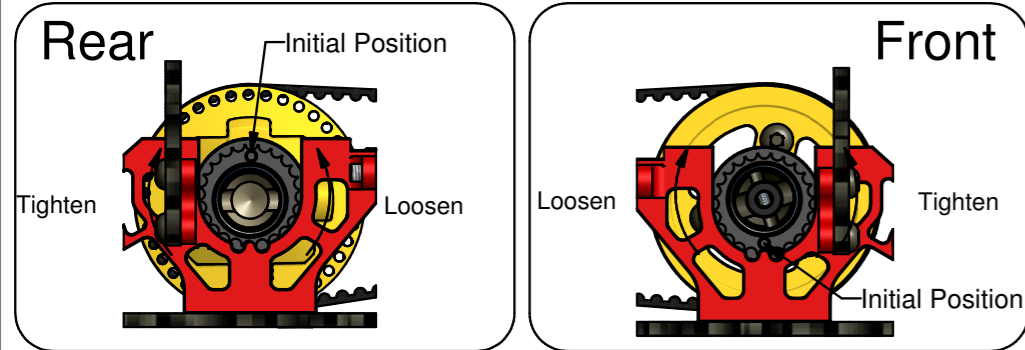

Step 3.2 - Transmission - *Capricorn RC*

BAG 3

Parts List

Rif.	n°	Code
1	2	Cap23006
2	2	Cap17029
3	2	Cap29312
4	4	Cap17032
5	2	Cap29412
6	2	Cap29408
7	4	Cap22019
8	4	Cap29423
9	4	Cap17030

Made in Italy