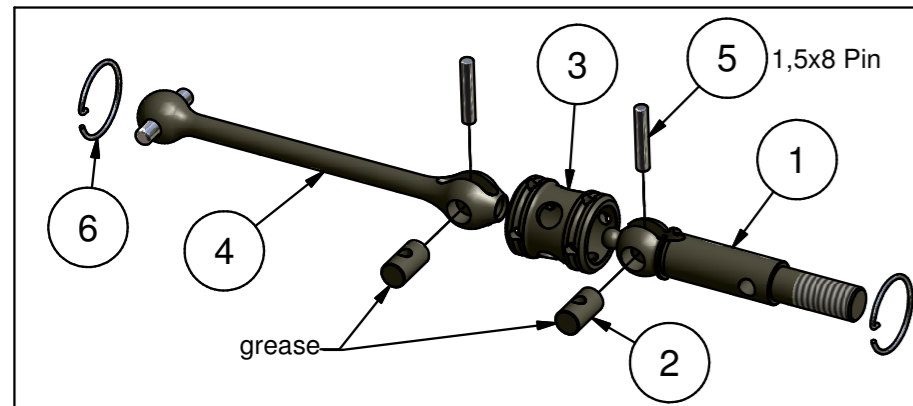

Step 5.0 - Front D.J CVD Block - *Capricorn RC*
BAG 5

Right block view

Parts List		
Rif.	n°	Code
1	1	Cap23101
2	2	Cap23103
3	1	Cap23104
4	1	Cap23102
5	2	Cap26105
6	2	Cap27003