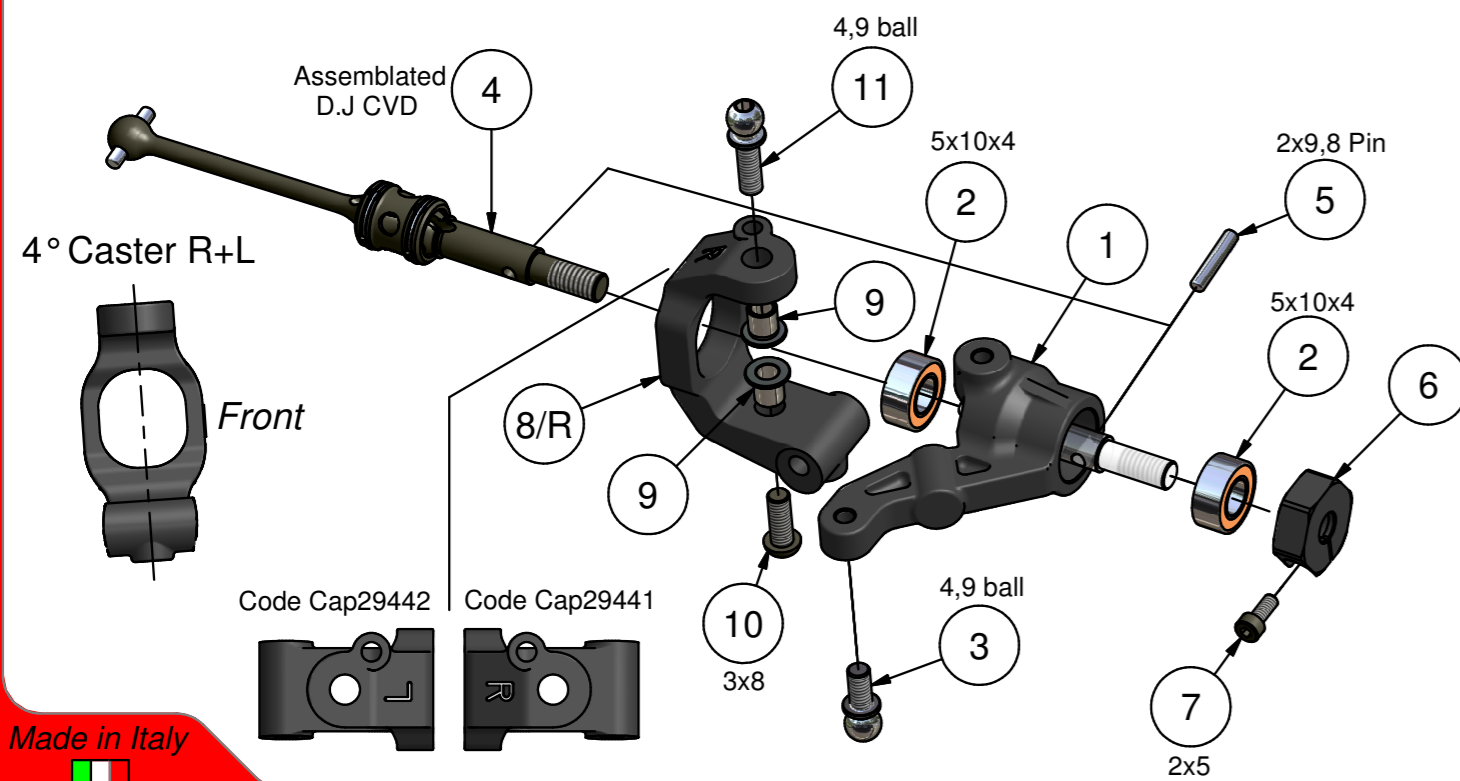

Made in Italy

**Step 5.0 - Front D.J CVD Block -** *Capricorn RC*  
BAG 5

Right block view

Parts List		
Rif.	n°	Code
1	1	Cap23101
2	2	Cap23103
3	1	Cap23104
4	1	Cap23102
5	2	Cap26105
6	2	Cap27003

2x - R/L

Parts List		
Rif.	n°	Code
1	1	Cap29245
2	2	Cap 415
3	1	Cap22100-N
4	1	Cap29009F
5	1	Cap17015
6	1	Cap22005
7	1	Cap18023
8/R	1	Cap29441
8/L	1	Cap29442
9	2	Cap23007
10	1	Cap17032
11	1	Cap22102-N