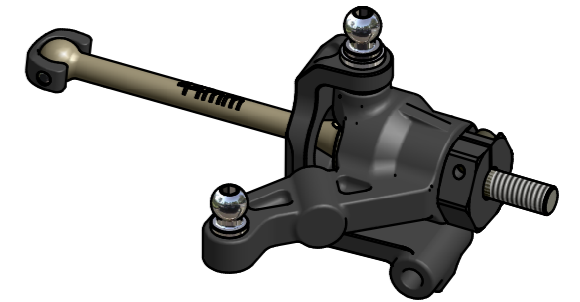

Step 5.1 - Rear CVD Block- *Capricorn RC*
BAG 5

Left block view

2x - R/L

Parts List		
Rif.	n°	Code
1	1	Cap29245
2	2	Cap 415
3	1	Cap23002
4	1	Cap23005
5	1	Cap29375
6	3	Cap17015
7	1	Cap27001
8	1	Cap22005
9	1	Cap18023
10	1	Cap22100-N
11	1	Cap21030
12	1	Cap29429
13	2	Cap29213
14	1	Cap17032
15	1	Cap22021
16	1	Cap22101-N