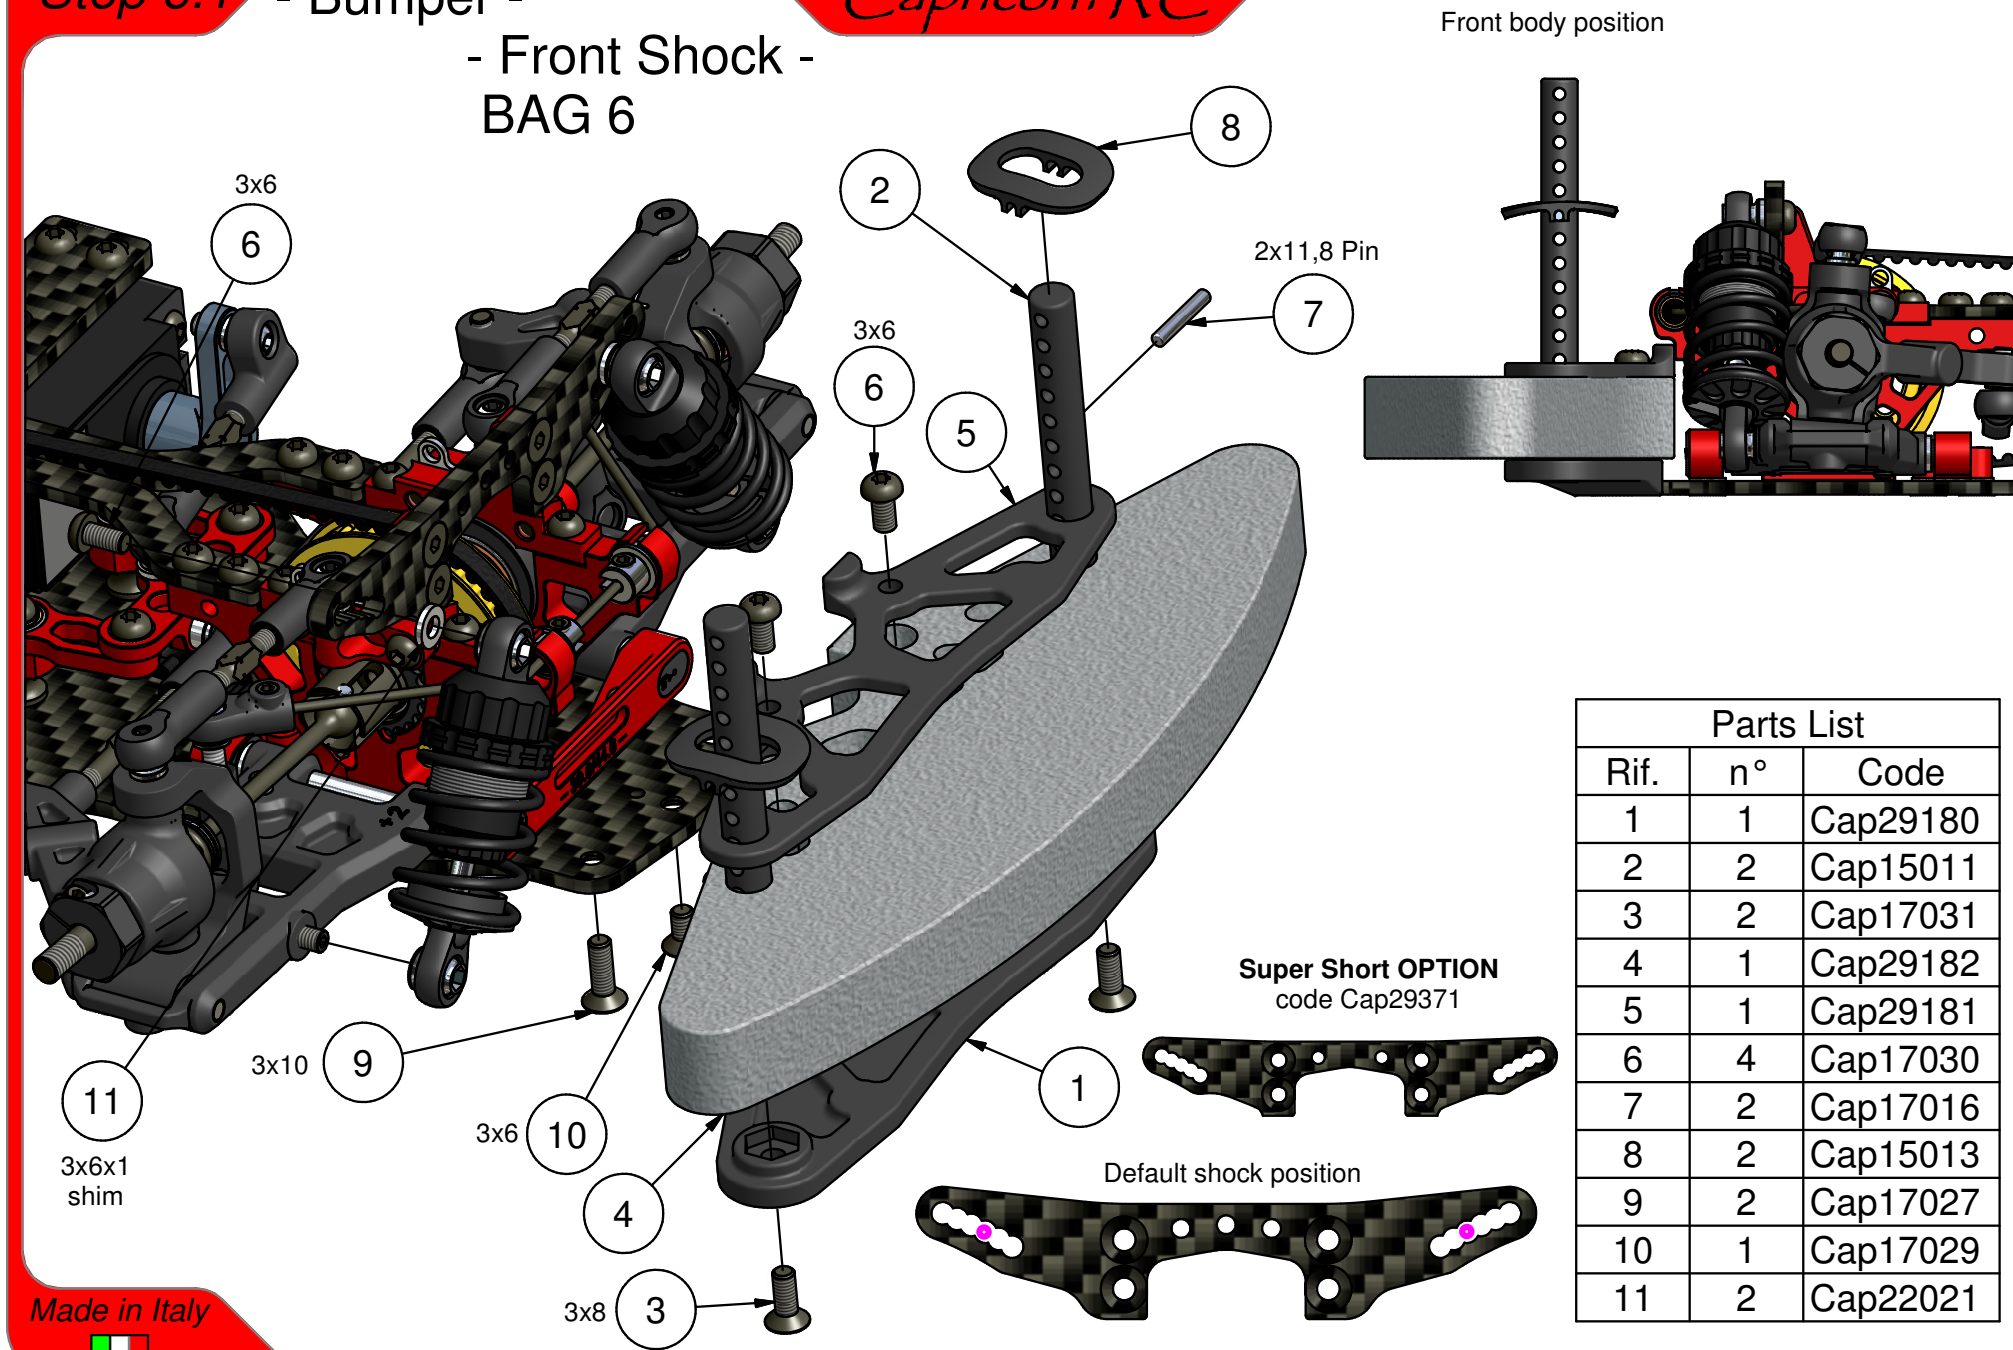

Step 6.1 - Bumper - *Capricorn RC*

- Front Shock -
- BAG 6

Rif.	n°	Code
1	1	Cap29180
2	2	Cap15011
3	2	Cap17031
4	1	Cap29182
5	1	Cap29181
6	4	Cap17030
7	2	Cap17016
8	2	Cap15013
9	2	Cap17027
10	1	Cap17029
11	2	Cap22021

Made in Italy