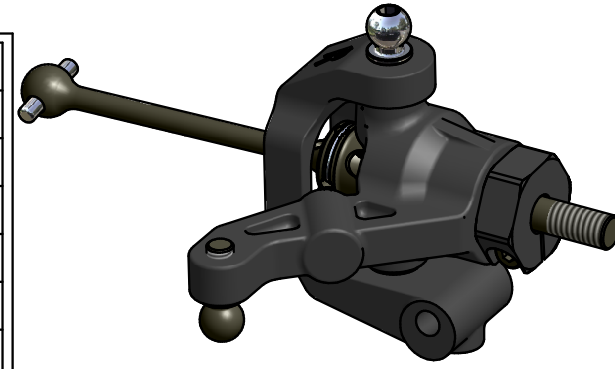

Parts List		
Rif.	n°	Code
1	1	Cap23101
2	2	Cap23103
3	1	Cap23104
4	1	Cap23102
5	2	Cap26105
6	2	Cap27001