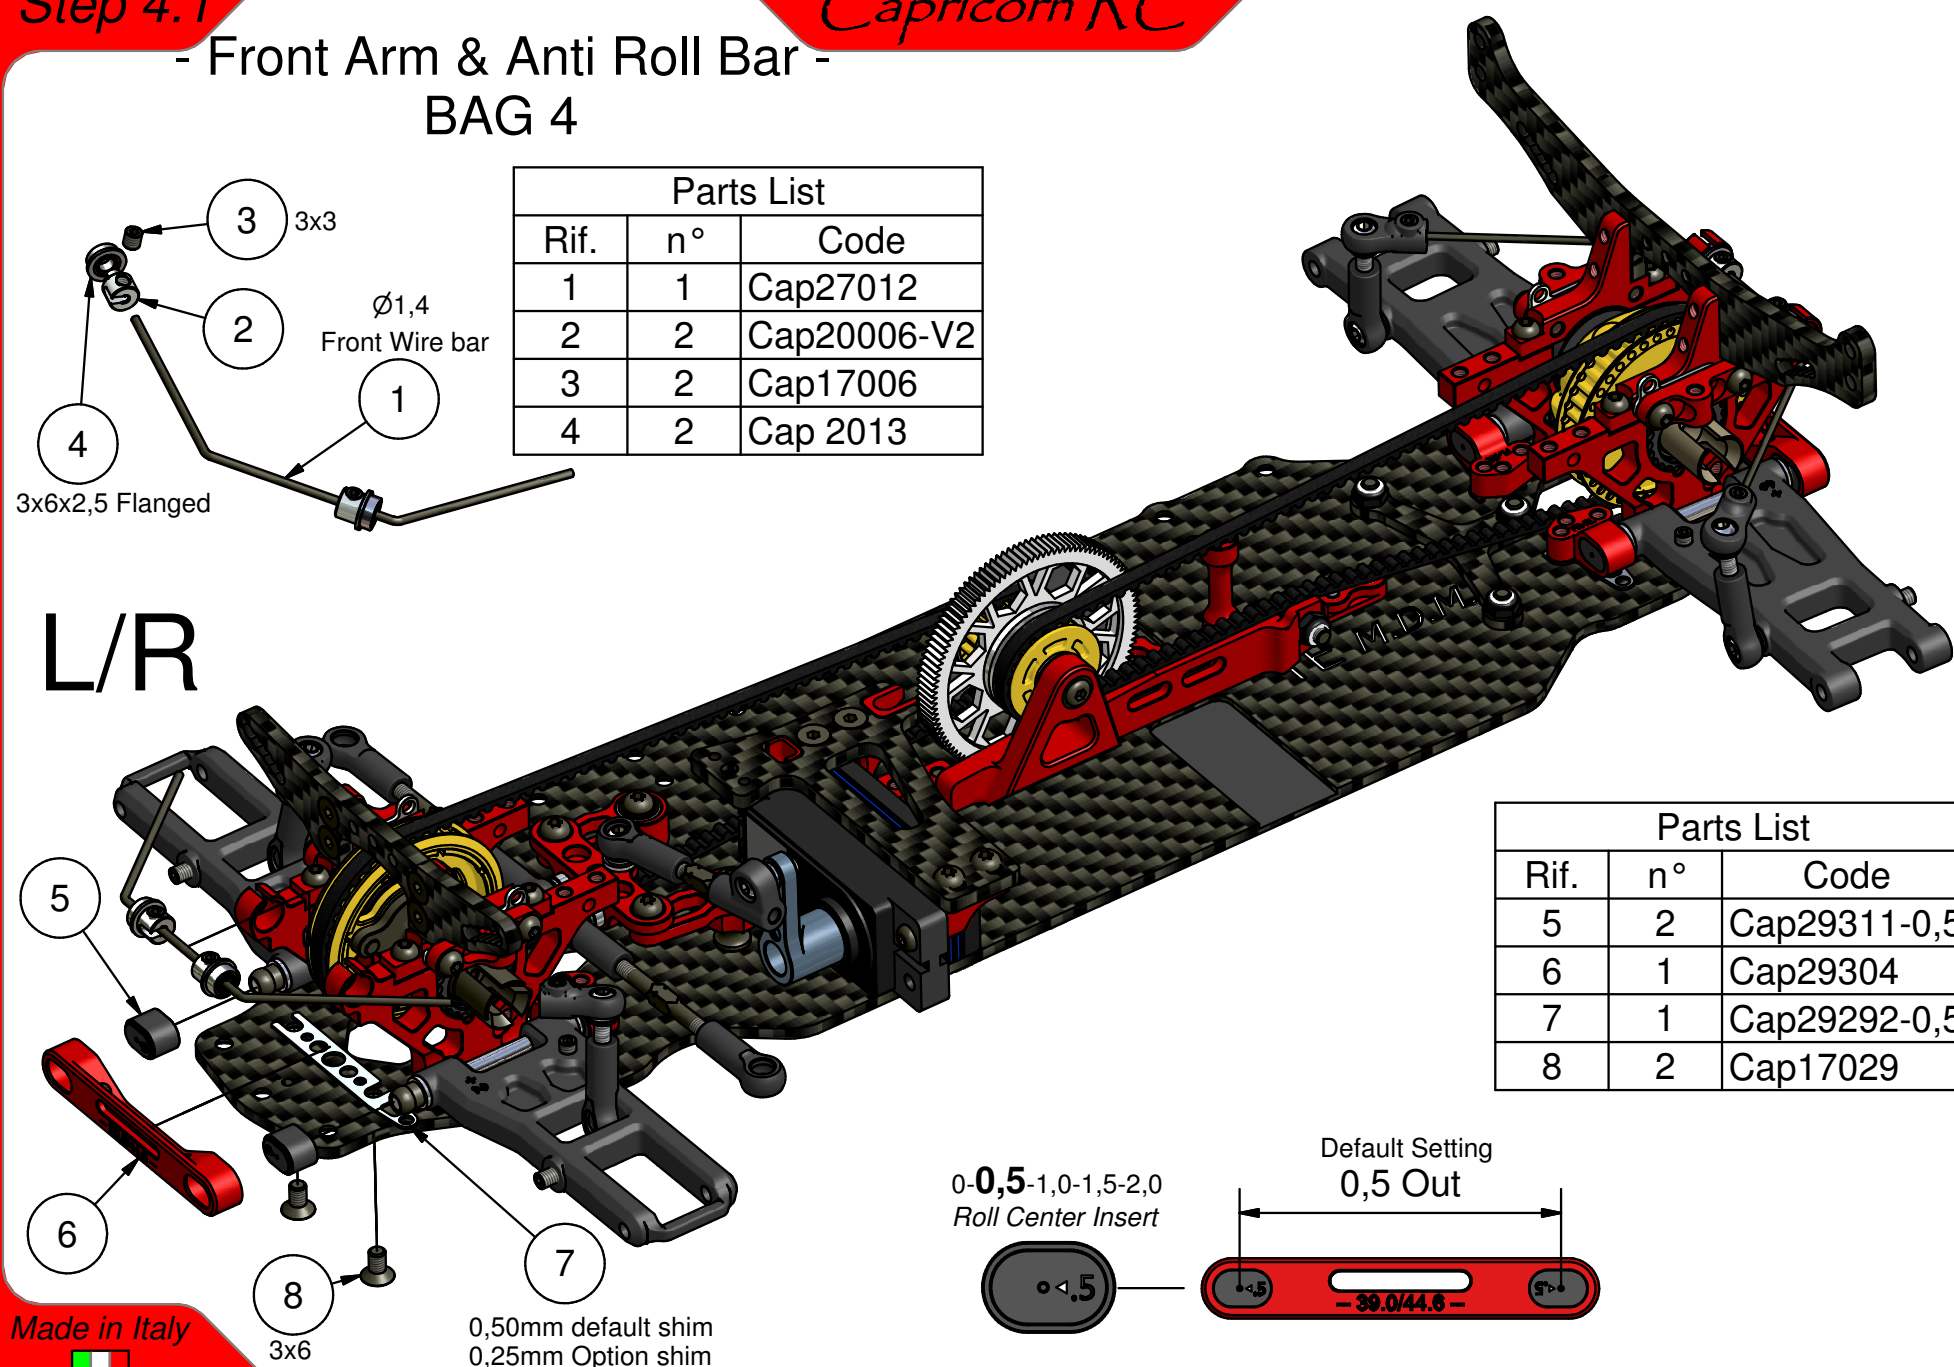

Made in Italy

Step 4.1 - Front Arm & Anti Roll Bar - BAG 4

Capricorn RC

Parts List		
Rif.	n°	Code
1	1	Cap27012
2	2	Cap20006-V2
3	2	Cap17006
4	2	Cap 2013

L/R

Parts List		
Rif.	n°	Code
5	2	Cap29311-0,5
6	1	Cap29304
7	1	Cap29292-0,5
8	2	Cap17029