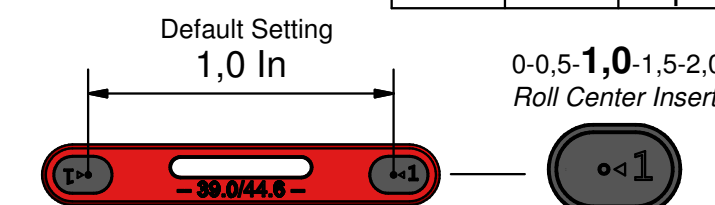

Made in Italy

Step 4.2 - Rear Arm & Anti Roll Bar - BAG 4

Capricorn RC

Parts List		
Rif.	n°	Code
1	1	Cap27013
2	2	Cap20006-V2
3	2	Cap17006
4	2	Cap 2013

L/R

Parts List		
Rif.	n°	Code
5	2	Cap29311-1,0
6	1	Cap29304
7	1	Cap29292-0,5
8	2	Cap17029