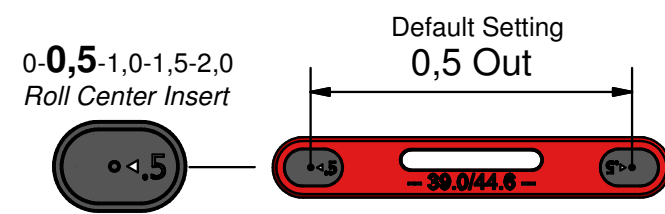

Made in Italy

Step 4.1 - Front Arm & Anti Roll Bar - BAG 4

Capricorn RC

Parts List		
Rif.	n°	Code
1	1	Cap27012
2	2	Cap20006-V2
3	2	Cap17006
4	2	Cap 2013

L/R

Parts List		
Rif.	n°	Code
5	2	Cap29311-0,5
6	1	Cap29304
7	1	Cap29292-0,5
8	2	Cap17029