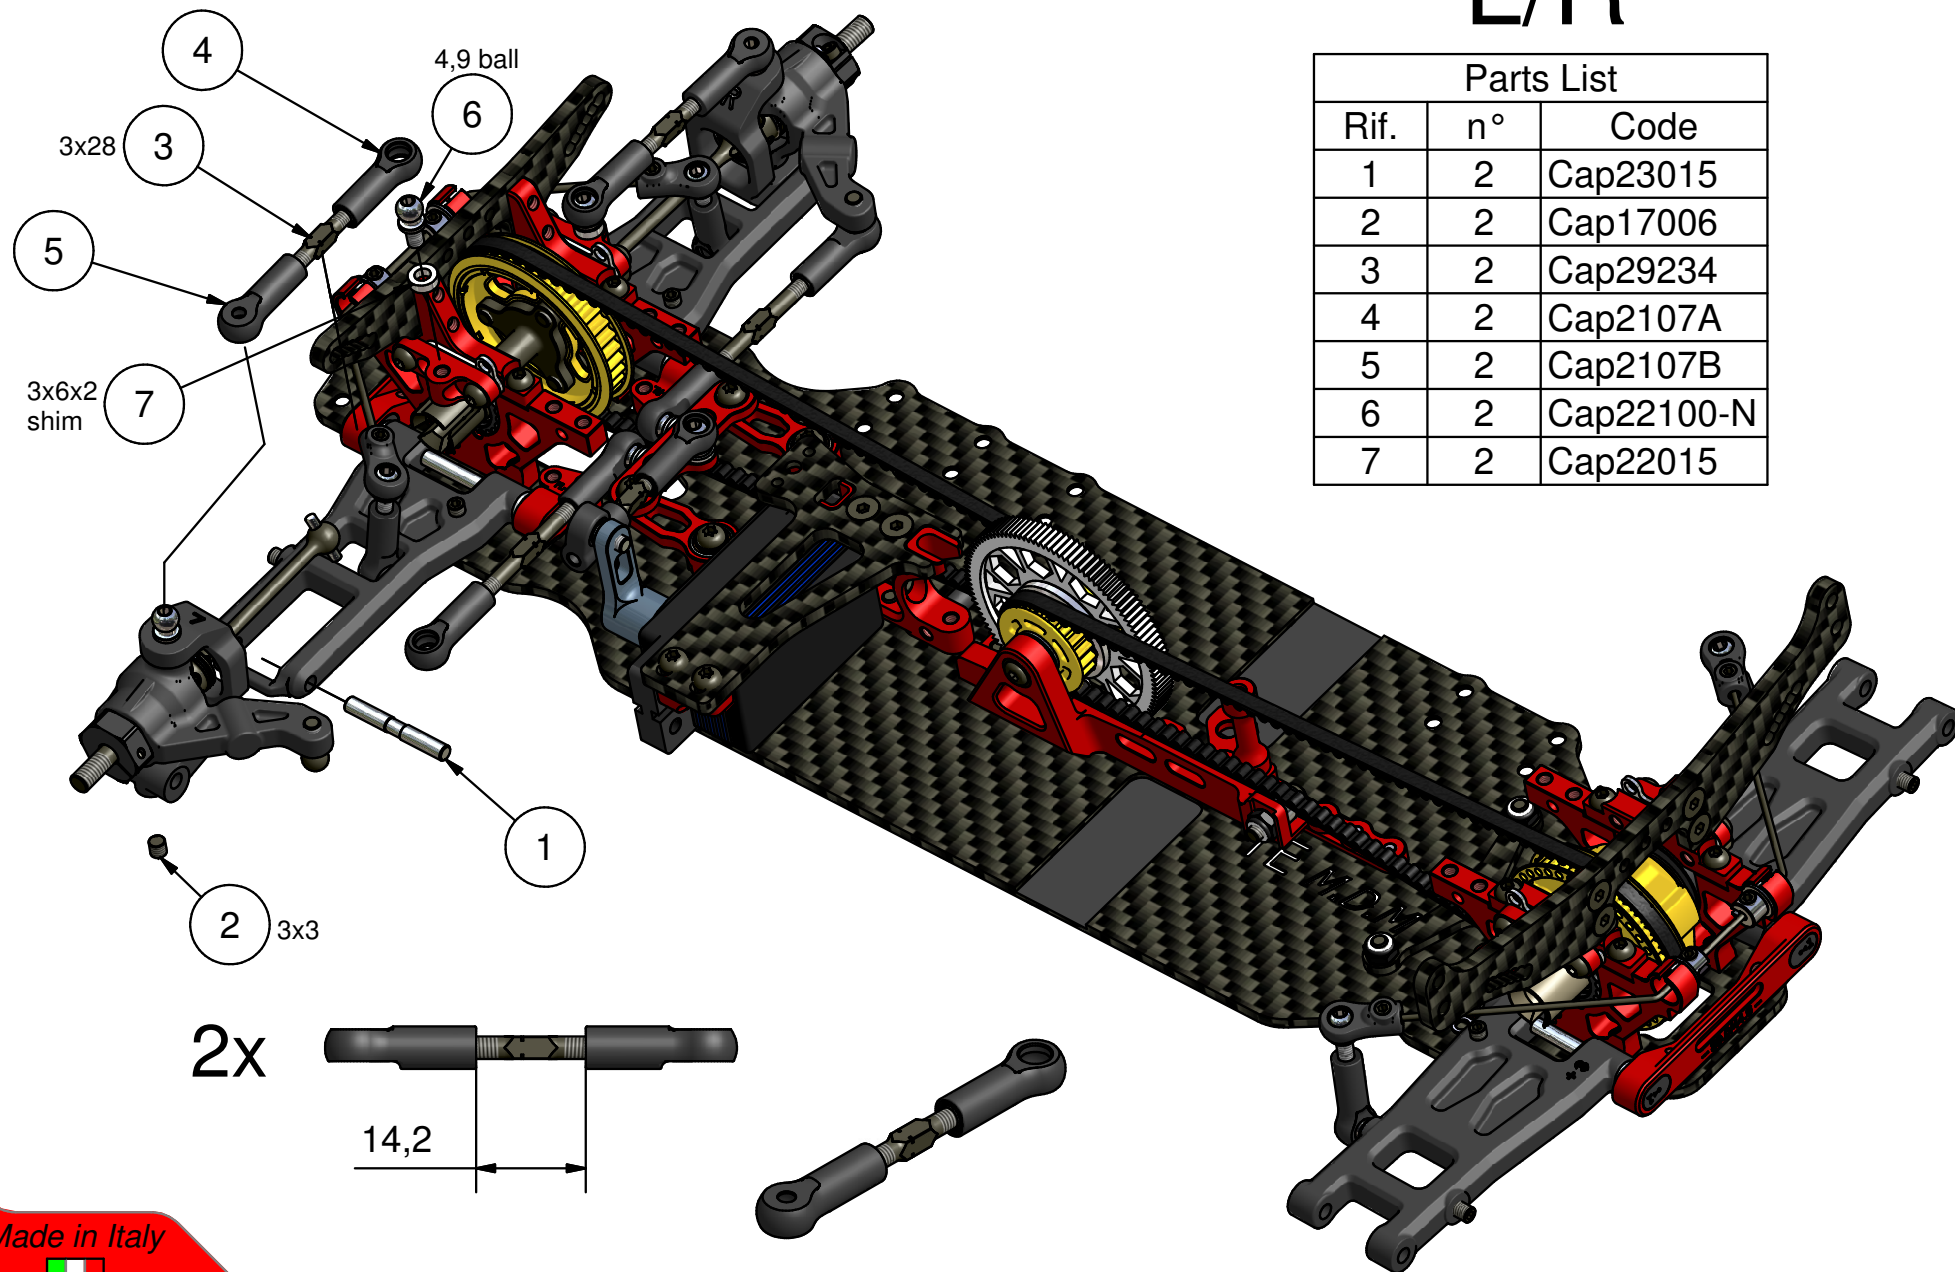

Step 5.2 - Front Suspension - *Capricorn RC*
BAG 5

L/R

Parts List		
Rif.	n°	Code
1	2	Cap23015
2	2	Cap17006
3	2	Cap29234
4	2	Cap2107A
5	2	Cap2107B
6	2	Cap22100-N
7	2	Cap22015