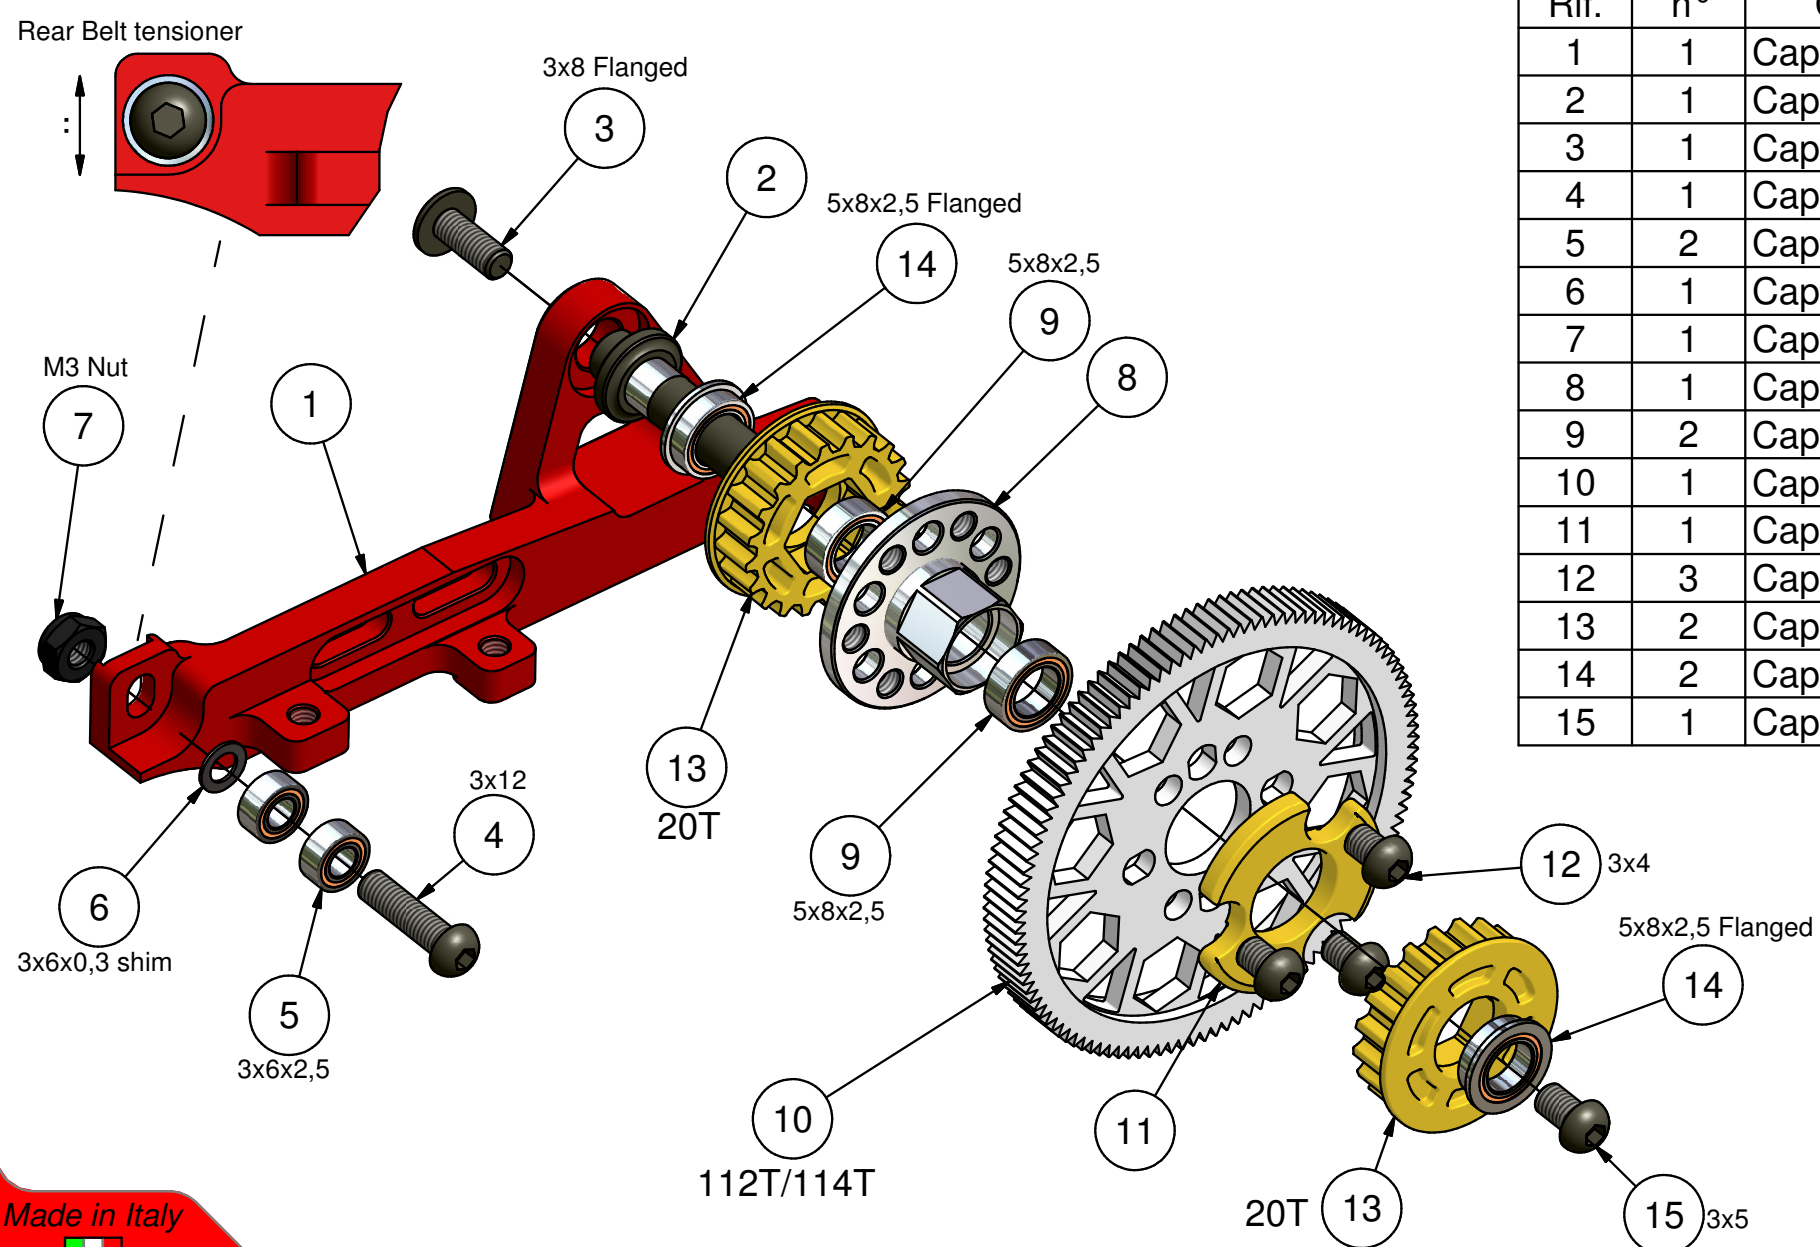

Made in Italy

Step 3.0 - Main Transmission - BAG 3 *Capricorn RC*

Parts List

Rif.	n°	Code
1	1	Cap29357
2	1	Cap29347
3	1	Cap17034
4	1	Cap17026
5	2	Cap29209
6	1	Cap22023
7	1	Cap40423
8	1	Cap29368
9	2	Cap16019
10	1	Cap29112W
11	1	Cap29369F
12	3	Cap18021
13	2	Cap29369P
14	2	Cap18082
15	1	Cap 2235