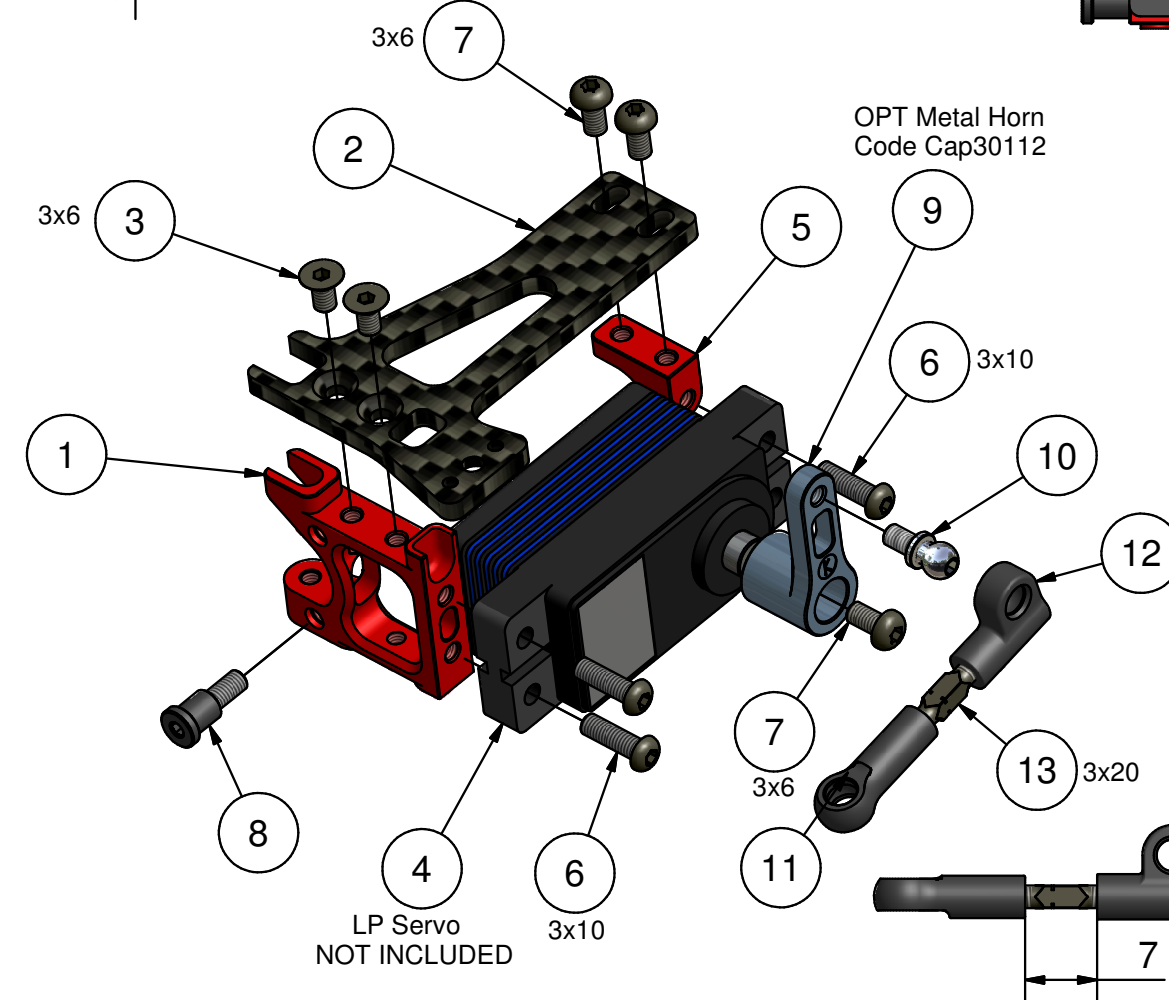

Parts List		
Rif.	n°	Code
1	4	Cap29236
2	16	Cap17032
3	1	Cap29336
4	1	Cap29337
5	4	Cap17029
6	4	Cap17031
7	4	Cap29238
8	4	Cap29237

Made in Italy

Step 3.4 - Steering System - *Capricorn RC*
BAG 3

Parts List		
Rif.	n°	Code
1	2	Cap20014
2	4	Cap16019
3	2	Cap22020
4	4	Cap17030
5	1	Cap29230
6	1	Cap20029-8,5
7	2	Cap22015
8	1	Cap22021
9	3	Cap22100-N

Made in Italy

Step 3.5 - Steering System - *Capricorn RC*
BAG 3

Parts List		
Rif.	n°	Code
1	2	Cap2107A
2	1	Cap23032

Parts List		
Rif.	n°	Code
1	1	Cap29291
2	1	Cap29319
3	2	Cap17029
4	1	Servo
5	1	Cap29188
6	3	Cap17023
7	3	Cap17030
8	1	Cap29312
9	1	Cap21060P
10	1	Cap22100-N
11	1	Cap2107A
12	1	Cap2107D
13	1	Cap23030