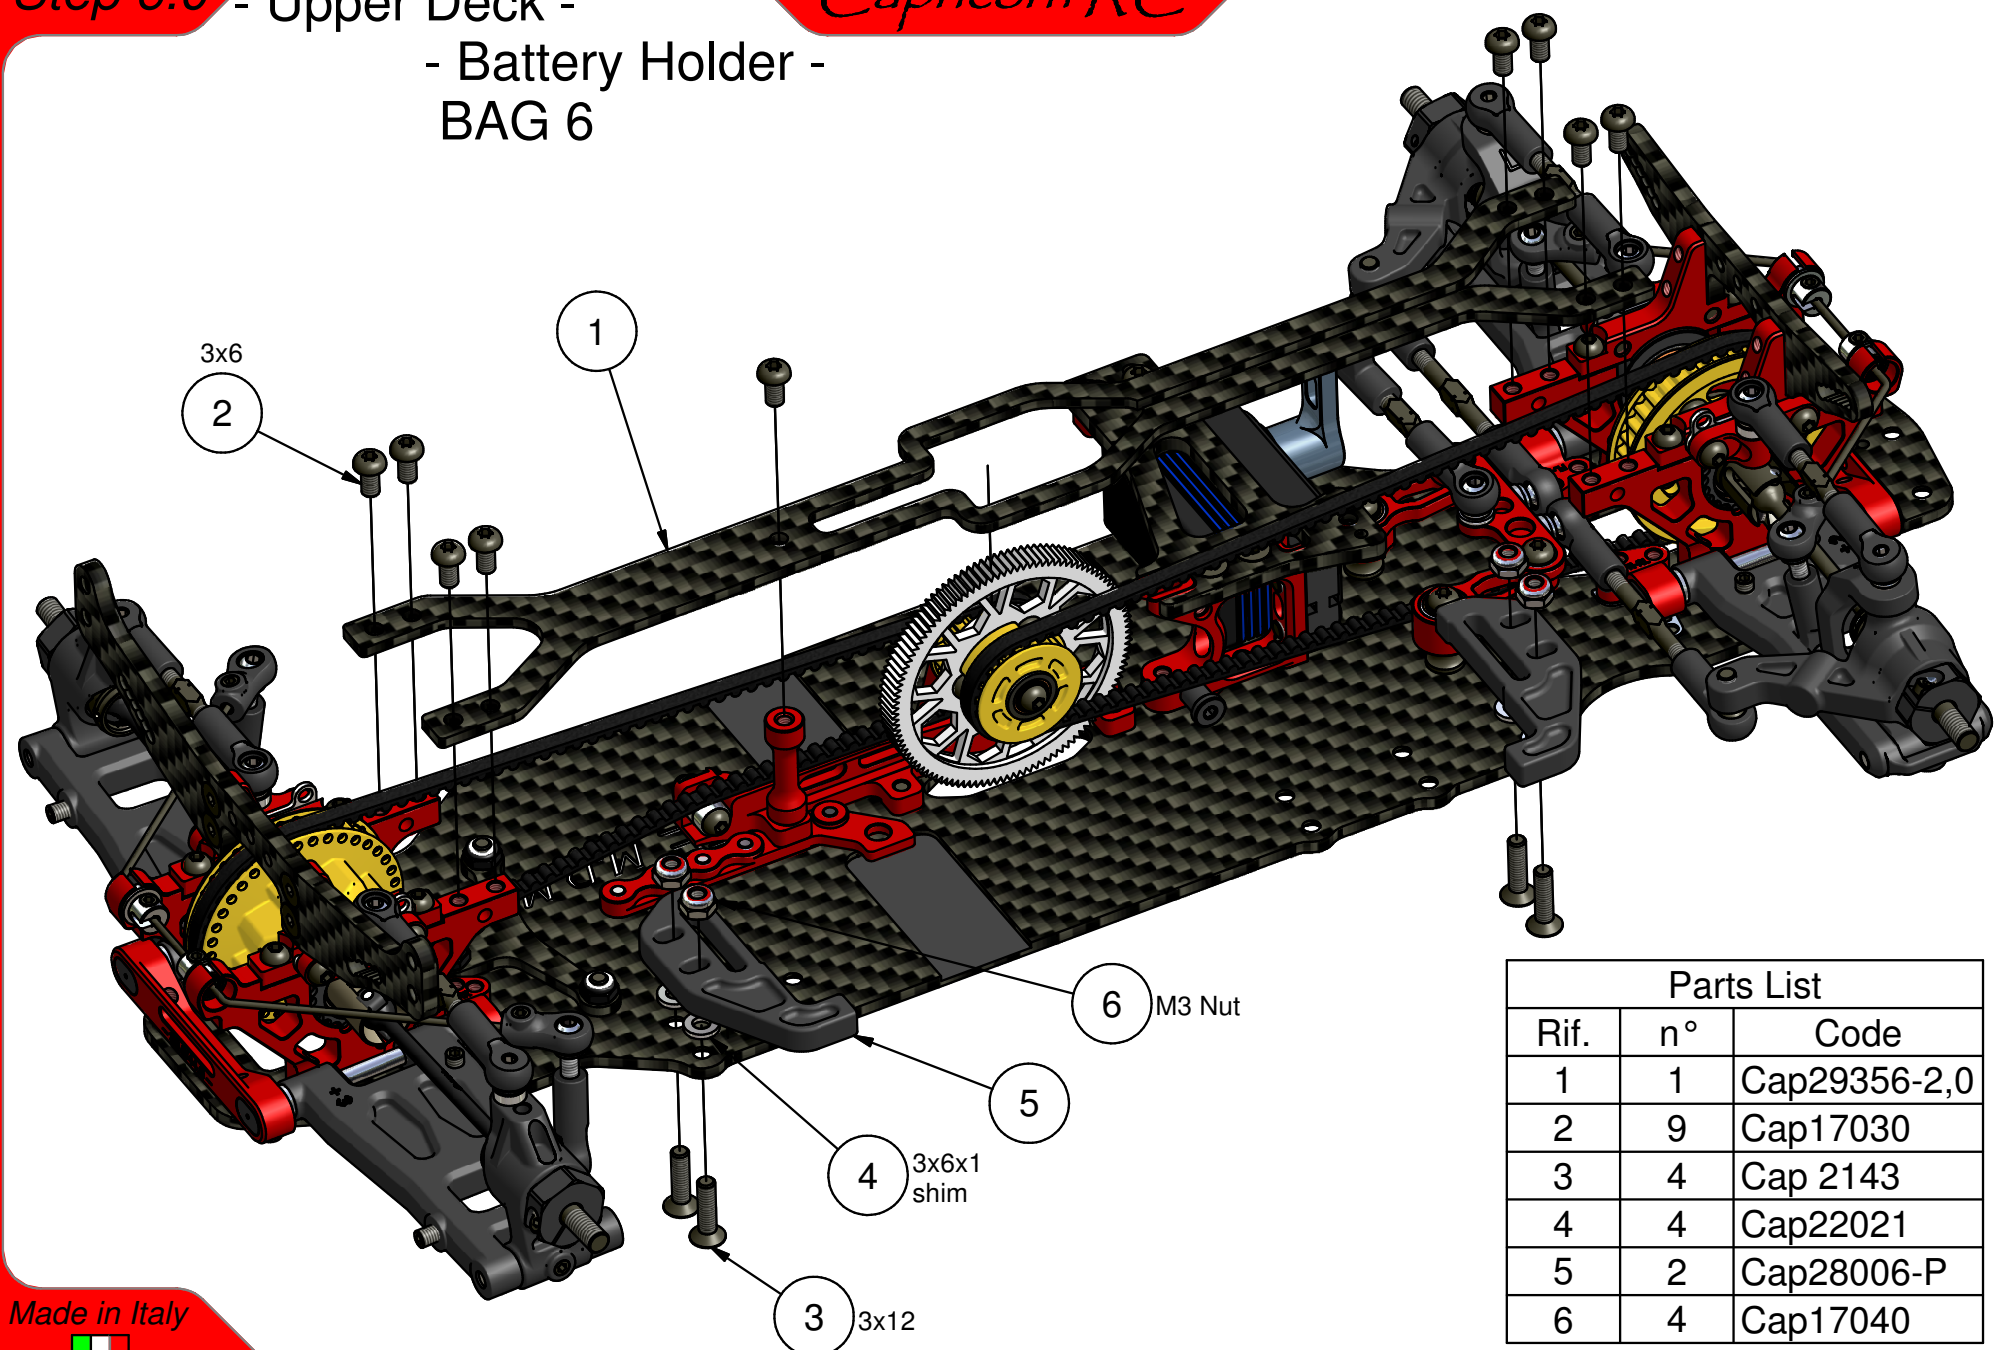

L/R

Parts List		
Rif.	n°	Code
1	2	Cap23016
2	2	Cap17006
3	2	Cap29234
4	2	Cap2107A
5	2	Cap2107B
6	2	Cap22100-N
7	2	Cap22015

Made in Italy

Step 6.0 - Upper Deck - *Capricorn RC*

- Battery Holder -
- BAG 6

Rif.	n°	Code
1	1	Cap29356-2,0
2	9	Cap17030
3	4	Cap 2143
4	4	Cap22021
5	2	Cap28006-P
6	4	Cap17040