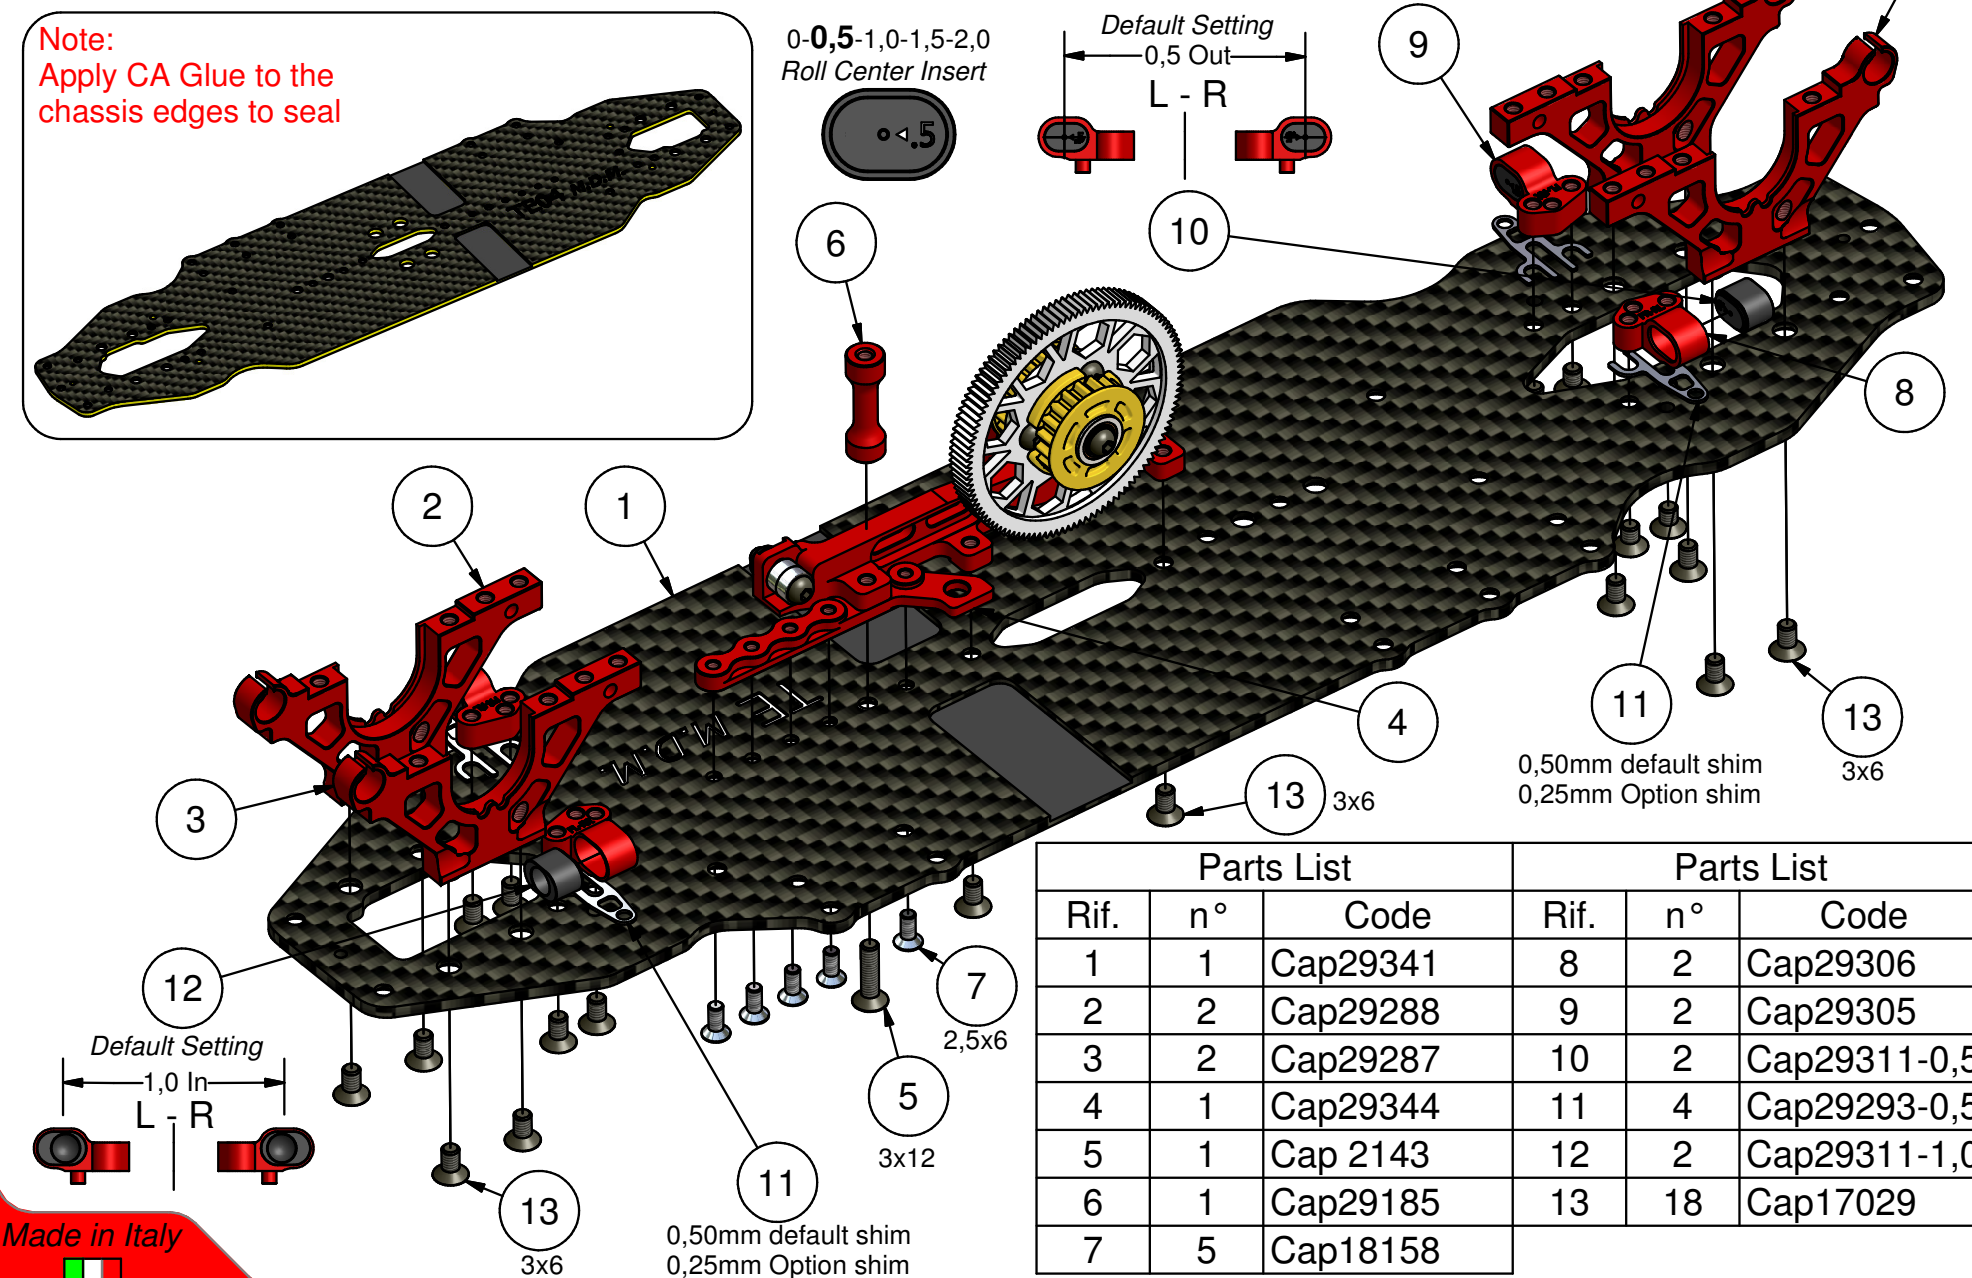

Made in Italy

Step 3.0 - Main Transmission - BAG 3 *Capricorn RC*

Parts List

Rif.	n°	Code
1	1	Cap29357
2	1	Cap29347
3	1	Cap17034
4	1	Cap17026
5	2	Cap29209
6	1	Cap22023
7	1	Cap40423
8	1	Cap29368
9	2	Cap16019
10	1	Cap29112W
11	1	Cap29369F
12	3	Cap18021
13	2	Cap29369P
14	2	Cap18082
15	1	Cap 2235

Made in Italy

Step 3.1 - Main Chassis - BAG 3 *Capricorn RC*

Parts List			Parts List		
Rif.	n°	Code	Rif.	n°	Code
1	1	Cap29341	8	2	Cap29306
2	2	Cap29288	9	2	Cap29305
3	2	Cap29287	10	2	Cap29311-0,5
4	1	Cap29344	11	4	Cap29293-0,5
5	1	Cap 2143	12	2	Cap29311-1,0
6	1	Cap29185	13	18	Cap17029
7	5	Cap18158			