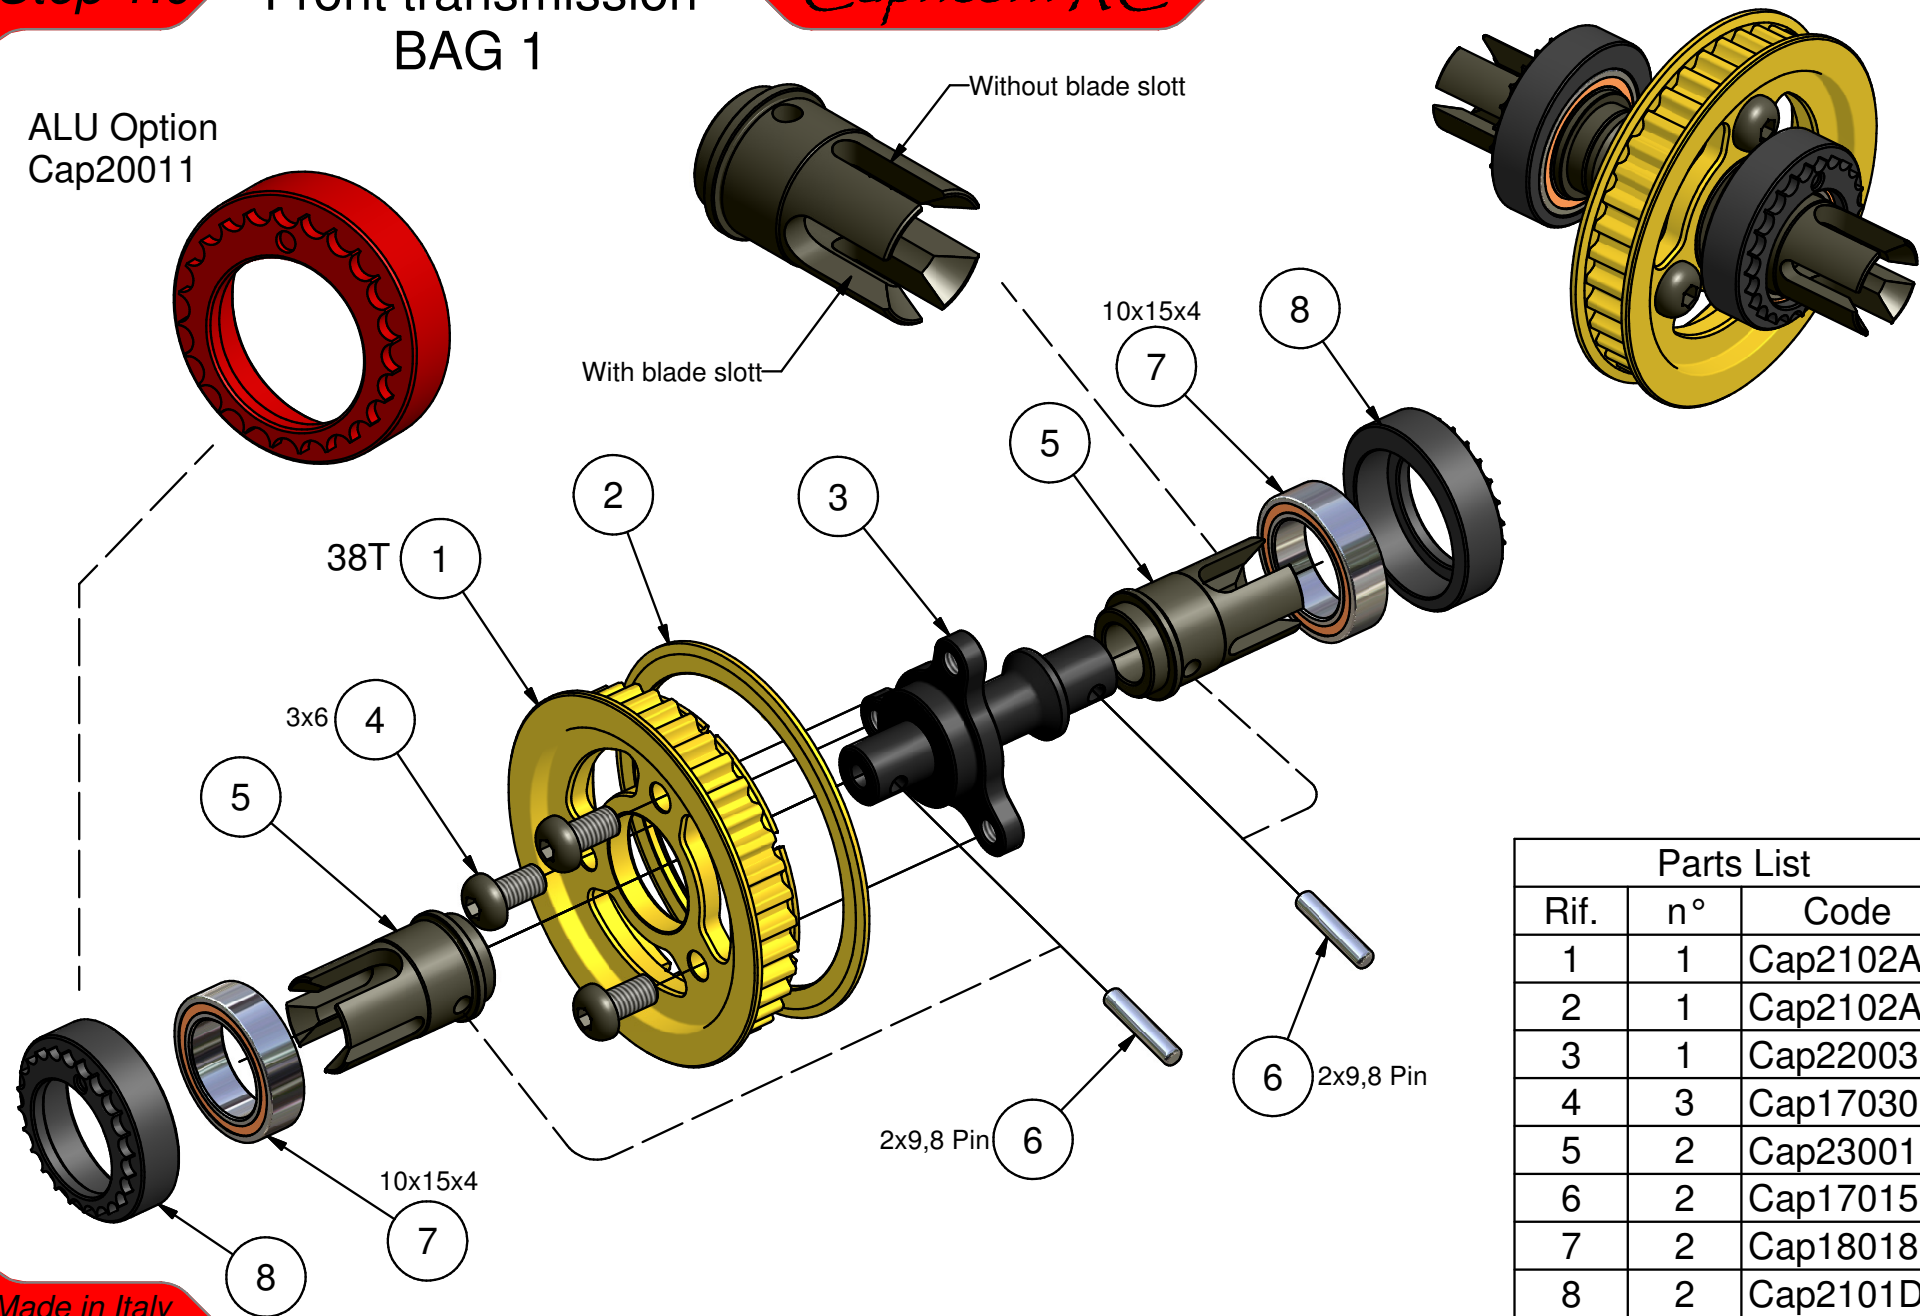

LabTE05 Instruction Manual Rel. 1.0 (10/2020)

Step 1.0 - Front transmission - *Capricorn RC*

BAG 1

ALU Option
Cap20011

Parts List		
Rif.	n°	Code
1	1	Cap2102A
2	1	Cap2102A
3	1	Cap22003
4	3	Cap17030
5	2	Cap23001
6	2	Cap17015
7	2	Cap18018
8	2	Cap2101D

Made in Italy

Step 1.1 - Rear Differential - *Capricorn RC*

BAG 1

Parts List		
Rif.	n°	Code
1	1	Cap2102E
2	1	Cap22001
3	1	Cap24003
4	1	Cap23024
5	1	Cap17015
6	1	Cap21110

Parts List		
Rif.	n°	Code
1	1	Cap2102E
2	1	Cap22001
3	1	Cap24003
4	1	Cap23024
5	1	Cap17015
6	1	Cap21110
7	1	Cap24005

Made in Italy

Step 3.0 - Main Transmission - BAG 3 *Capricorn RC*

Parts List

Rif.	n°	Code
1	1	Cap29357
2	1	Cap29347
3	1	Cap17034
4	1	Cap17026
5	2	Cap29209
6	1	Cap22023
7	1	Cap40423
8	1	Cap29368
9	2	Cap16019
10	1	Cap29112W
11	1	Cap29369F
12	3	Cap18021
13	2	Cap29369P
14	2	Cap18082
15	1	Cap 2235