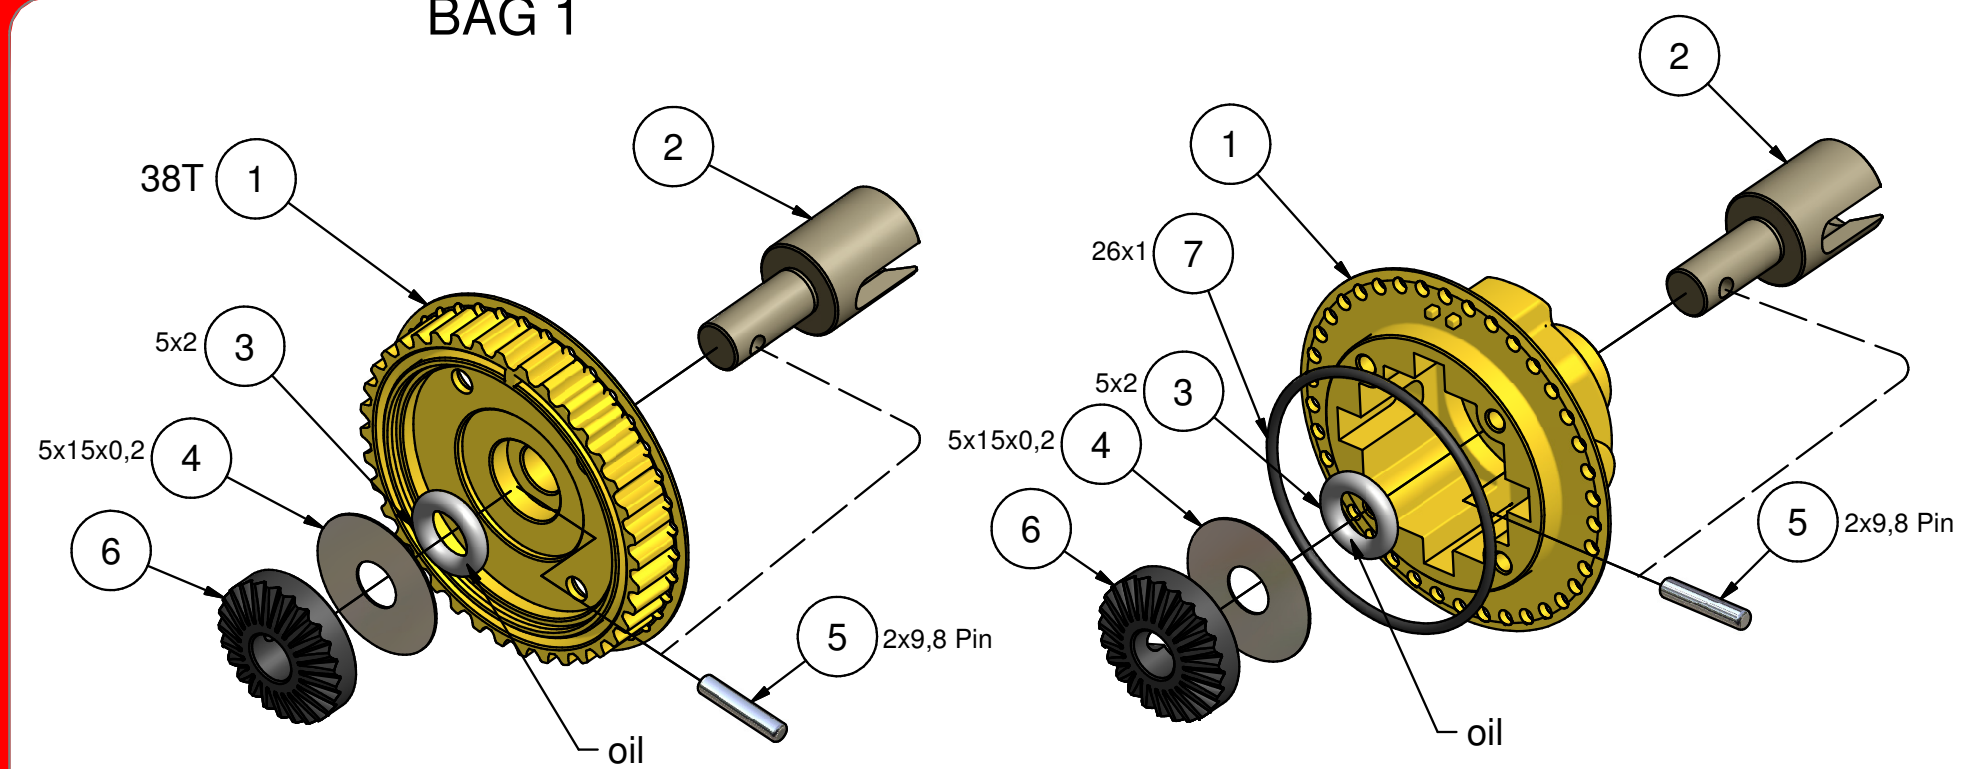

Step 1.1 - Rear Differential - *Capricorn RC*

BAG 1

Parts List		
Rif.	n°	Code
1	1	Cap2102E
2	1	Cap22001
3	1	Cap24003
4	1	Cap23024
5	1	Cap17015
6	1	Cap21110

Parts List		
Rif.	n°	Code
1	1	Cap2102E
2	1	Cap22001
3	1	Cap24003
4	1	Cap23024
5	1	Cap17015
6	1	Cap21110
7	1	Cap24005

Made in Italy