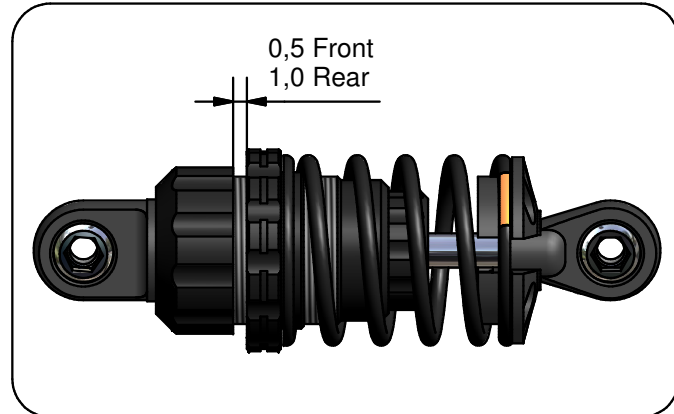

Made in Italy

Step 3.0 - Main Transmission - BAG 3 *Capricorn RC*

Parts List

Rif.	n°	Code
1	1	Cap29357
2	1	Cap29347
3	1	Cap17034
4	1	Cap17026
5	2	Cap29209
6	1	Cap22023
7	1	Cap40423
8	1	Cap29368
9	2	Cap16019
10	1	Cap29112W
11	1	Cap29369F
12	3	Cap18021
13	2	Cap29369P
14	2	Cap18082
15	1	Cap 2235