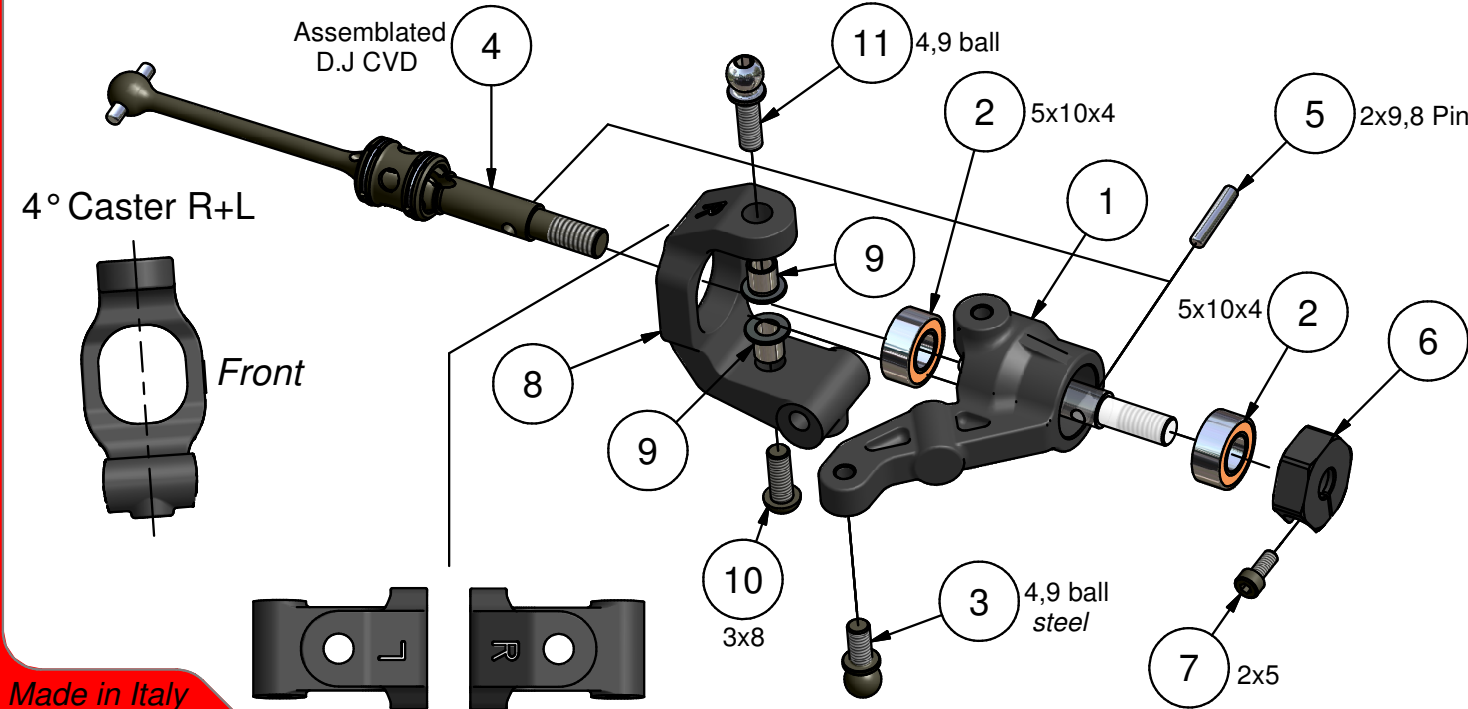

Made in Italy

Step 5.0 - Front D.J CVD Block - *Capricorn RC*
BAG 5

Right block view

Parts List		
Rif.	n°	Code
1	1	Cap23101
2	2	Cap23103
3	1	Cap23104
4	1	Cap23102
5	2	Cap26105
6	2	Cap27001

2x - R/L

Parts List		
Rif.	n°	Code
1	1	Cap29245
2	2	Cap 415
3	1	Cap23017
4	1	Cap29009F
5	1	Cap17015
6	1	Cap22005
7	1	Cap18023
8	1	Cap29250
9	2	Cap23007
10	1	Cap17032
11	1	Cap22102-N