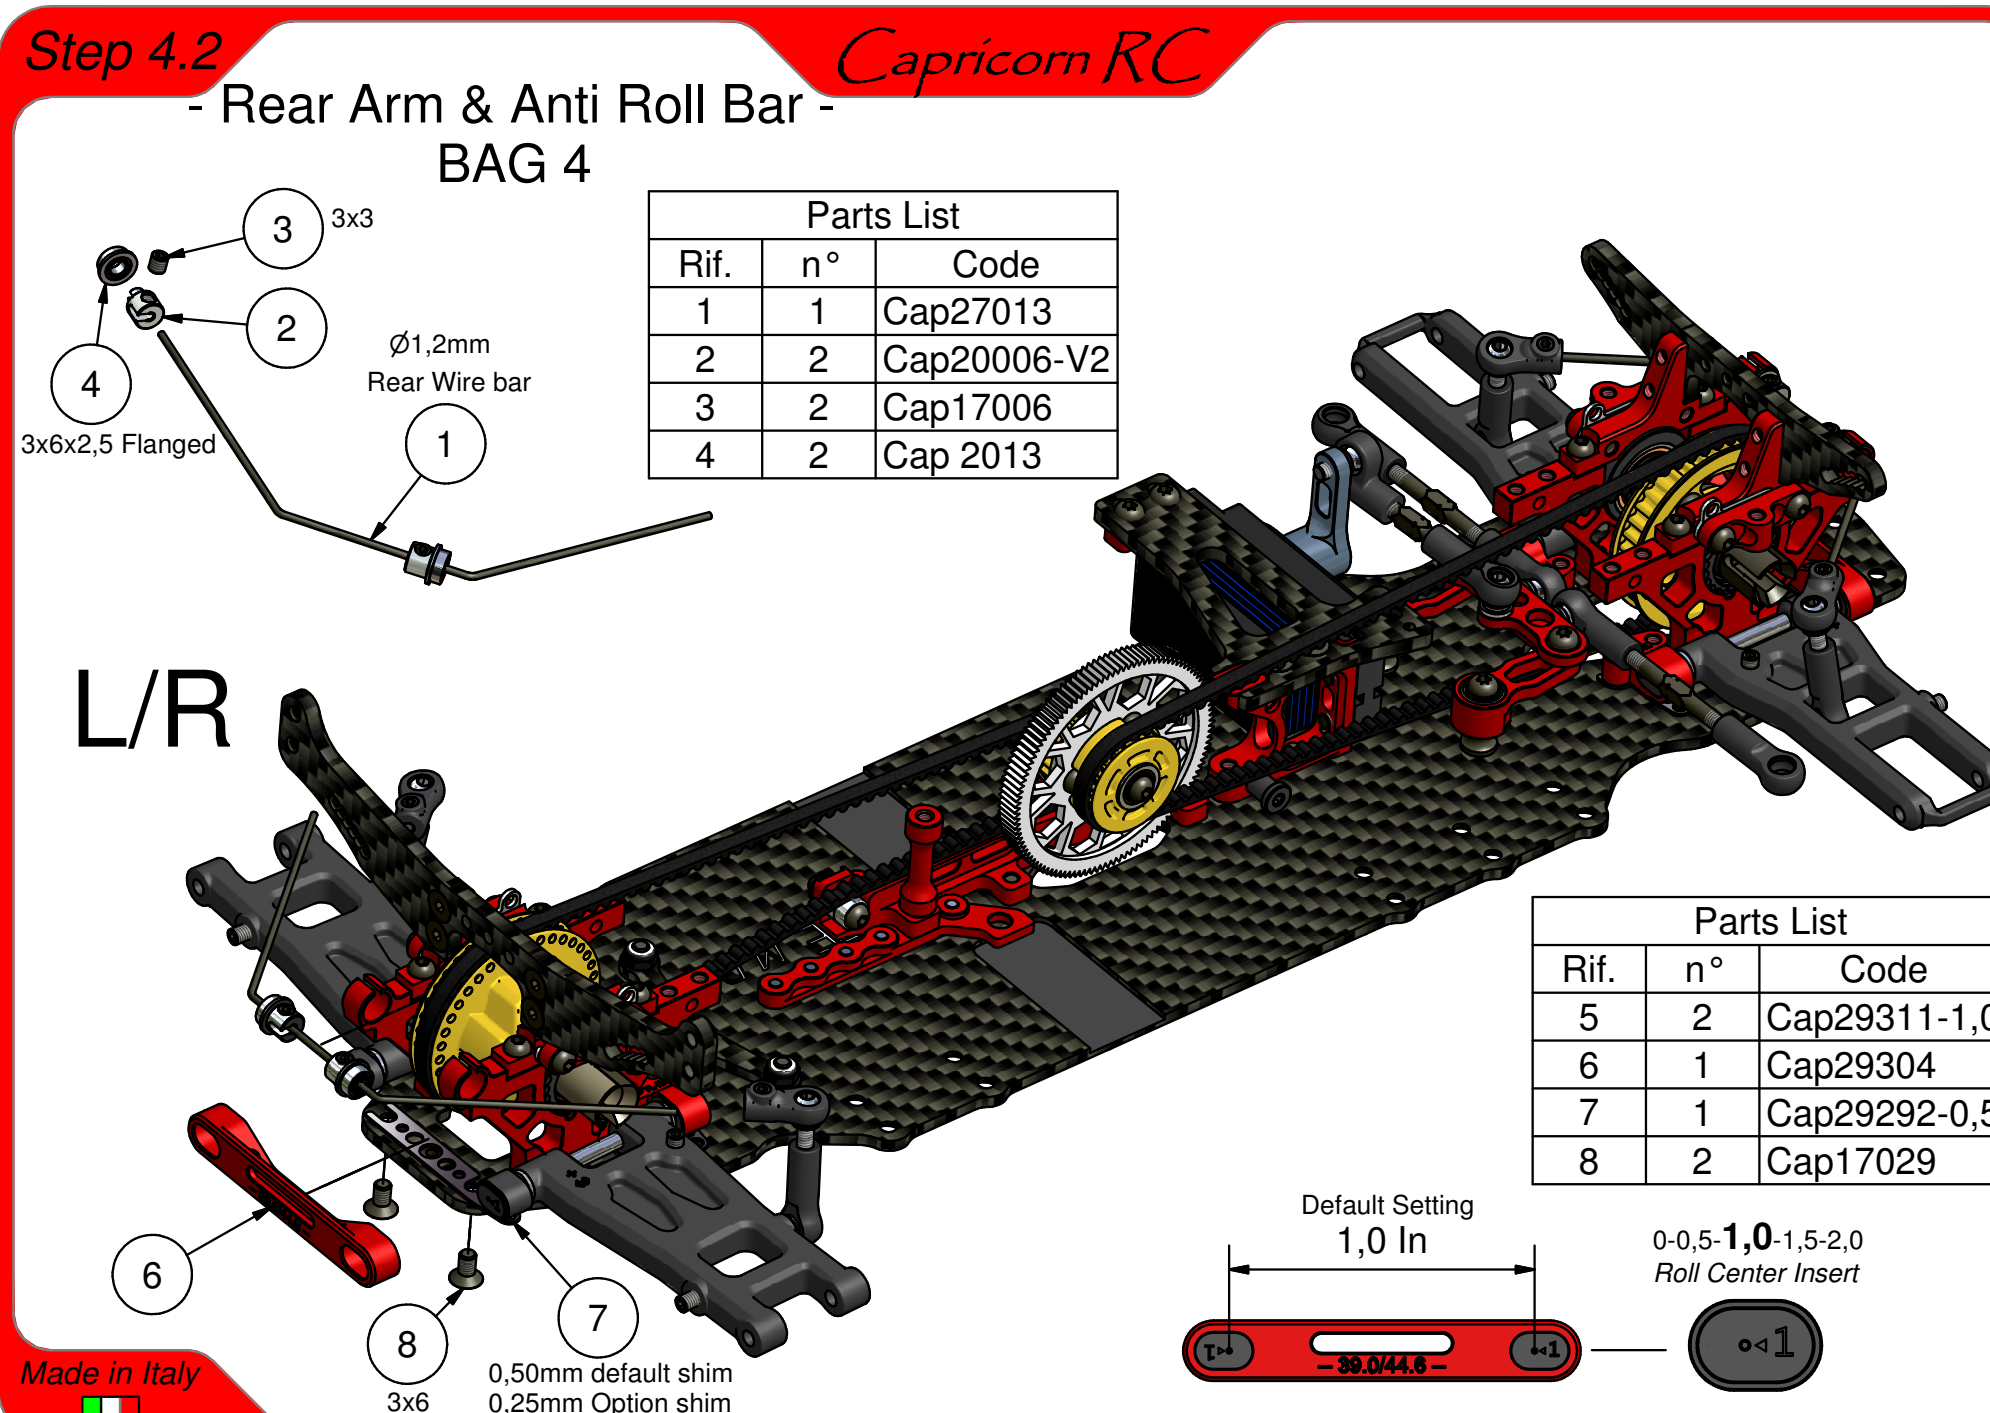

Made in Italy

Step 4.2 - Rear Arm & Anti Roll Bar - BAG 4

Capricorn RC

Parts List		
Rif.	n°	Code
1	1	Cap27013
2	2	Cap20006-V2
3	2	Cap17006
4	2	Cap 2013

L/R

Parts List		
Rif.	n°	Code
5	2	Cap29311-1,0
6	1	Cap29304
7	1	Cap29292-0,5
8	2	Cap17029