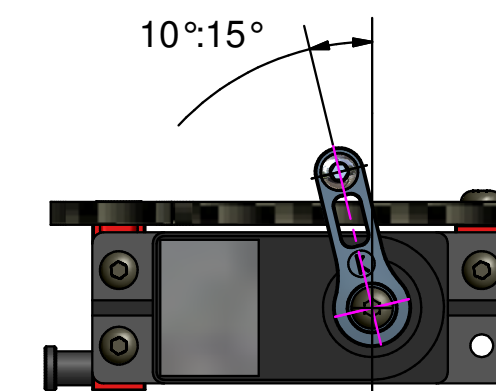

Parts List		
Rif.	n°	Code
1	1	Cap29291
2	1	Cap29319
3	2	Cap17029
4	1	Servo
5	1	Cap29188
6	3	Cap17023
7	3	Cap17030
8	1	Cap29312
9	1	Cap21060P
10	1	Cap22100-N
11	1	Cap2107A
12	1	Cap2107D
13	1	Cap23030

Made in Italy