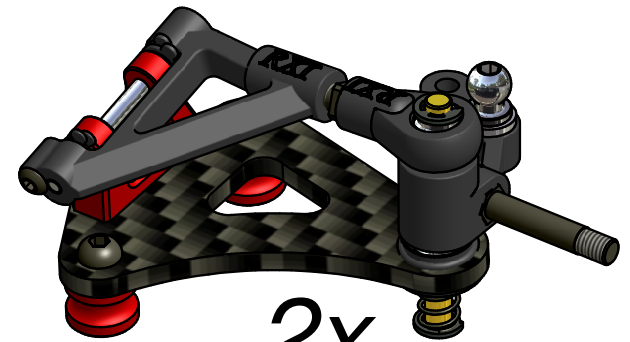

Step 6.0

- Evo conversion -

Capricorn RC

L/R

2x

Parts List		
Rif.	n°	Code
1	1	Cap40452
2	2	Cap40468
3	1	Cap40113
4	1	Cap40111
5	1	Cap40455
6	4	Cap 2235
7	2	Cap40454
8	1	Cap40460
9	1	Cap40463
10	1	Cap40461
11	1	Cap40456
12	1	Cap40467
13	2	Cap40464
14	1	Cap40458-K
15	1	Cap40457
16	1	Cap 2230
17	1	Cap40462
18	1	Cap40431
19	2	Cap17001

Long Fixing Arm Option  
code Cap40453

Made in Italy