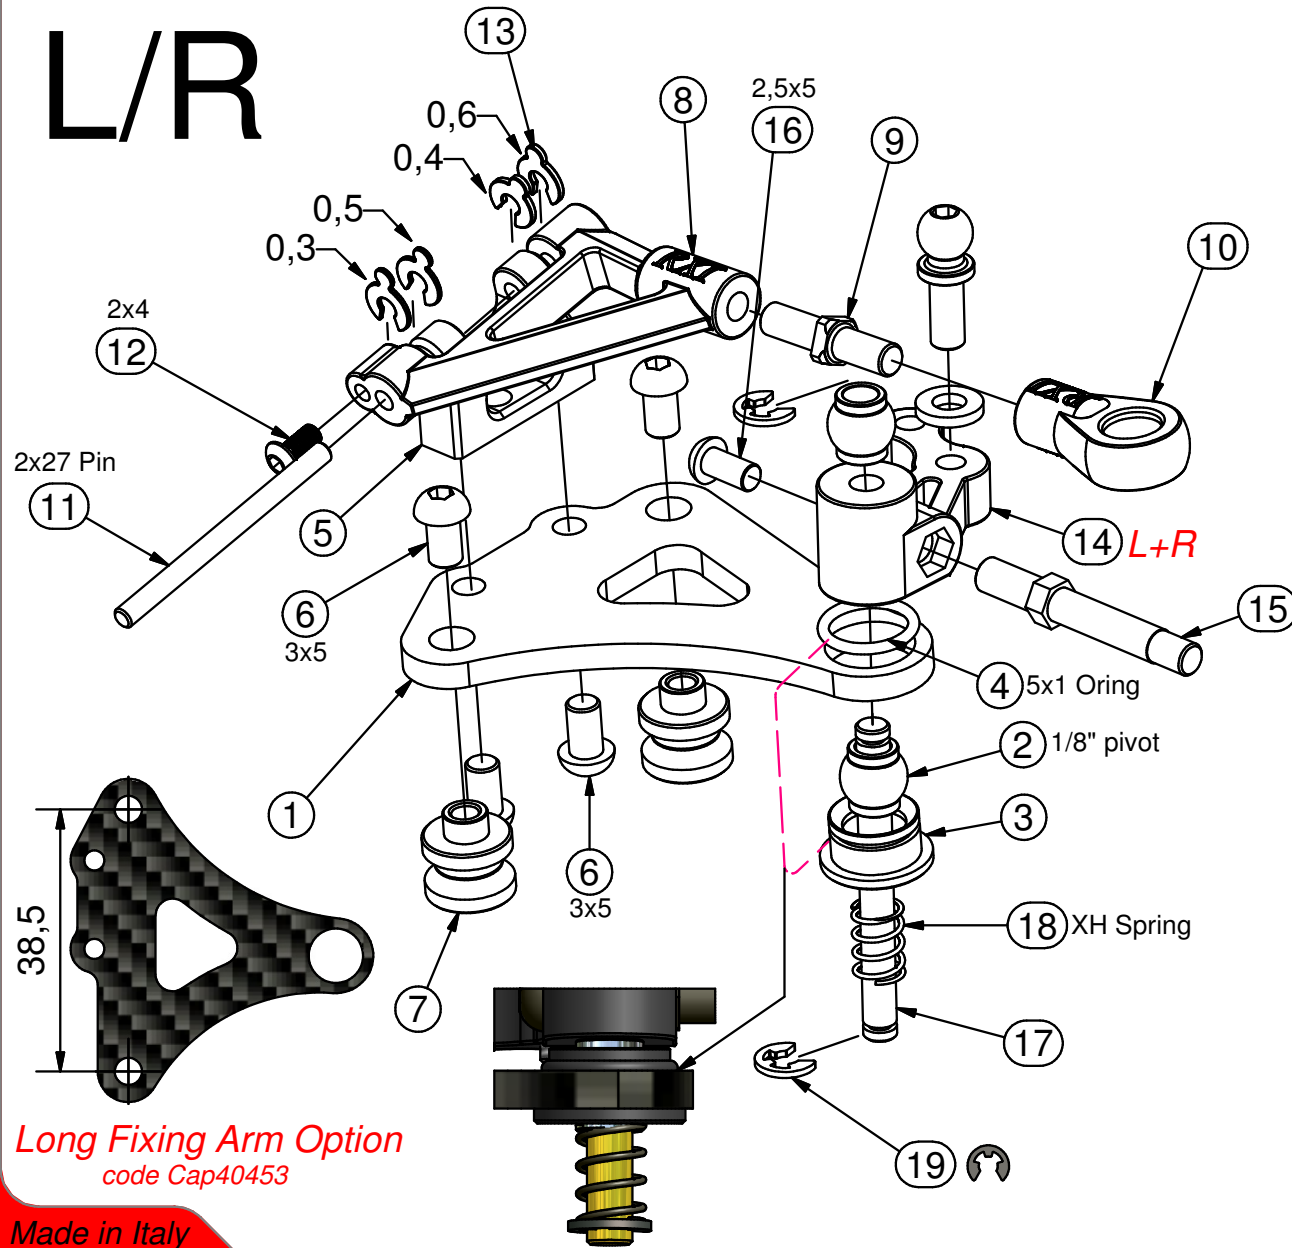

Step 6.0

- Evo conversion -

Capricorn RC

L/R

2x

Parts List		
Rif.	n°	Code
1	1	Cap40452
2	2	Cap40468
3	1	Cap40113
4	1	Cap40111
5	1	Cap40455
6	4	Cap 2235
7	2	Cap40454
8	1	Cap40460
9	1	Cap40463
10	1	Cap40461
11	1	Cap40456
12	1	Cap40467
13	2	Cap40464
14	1	Cap40458-K
15	1	Cap40457
16	1	Cap 2230
17	1	Cap40462
18	1	Cap40431
19	2	Cap17001

Long Fixing Arm Option  
code Cap40453

Made in Italy