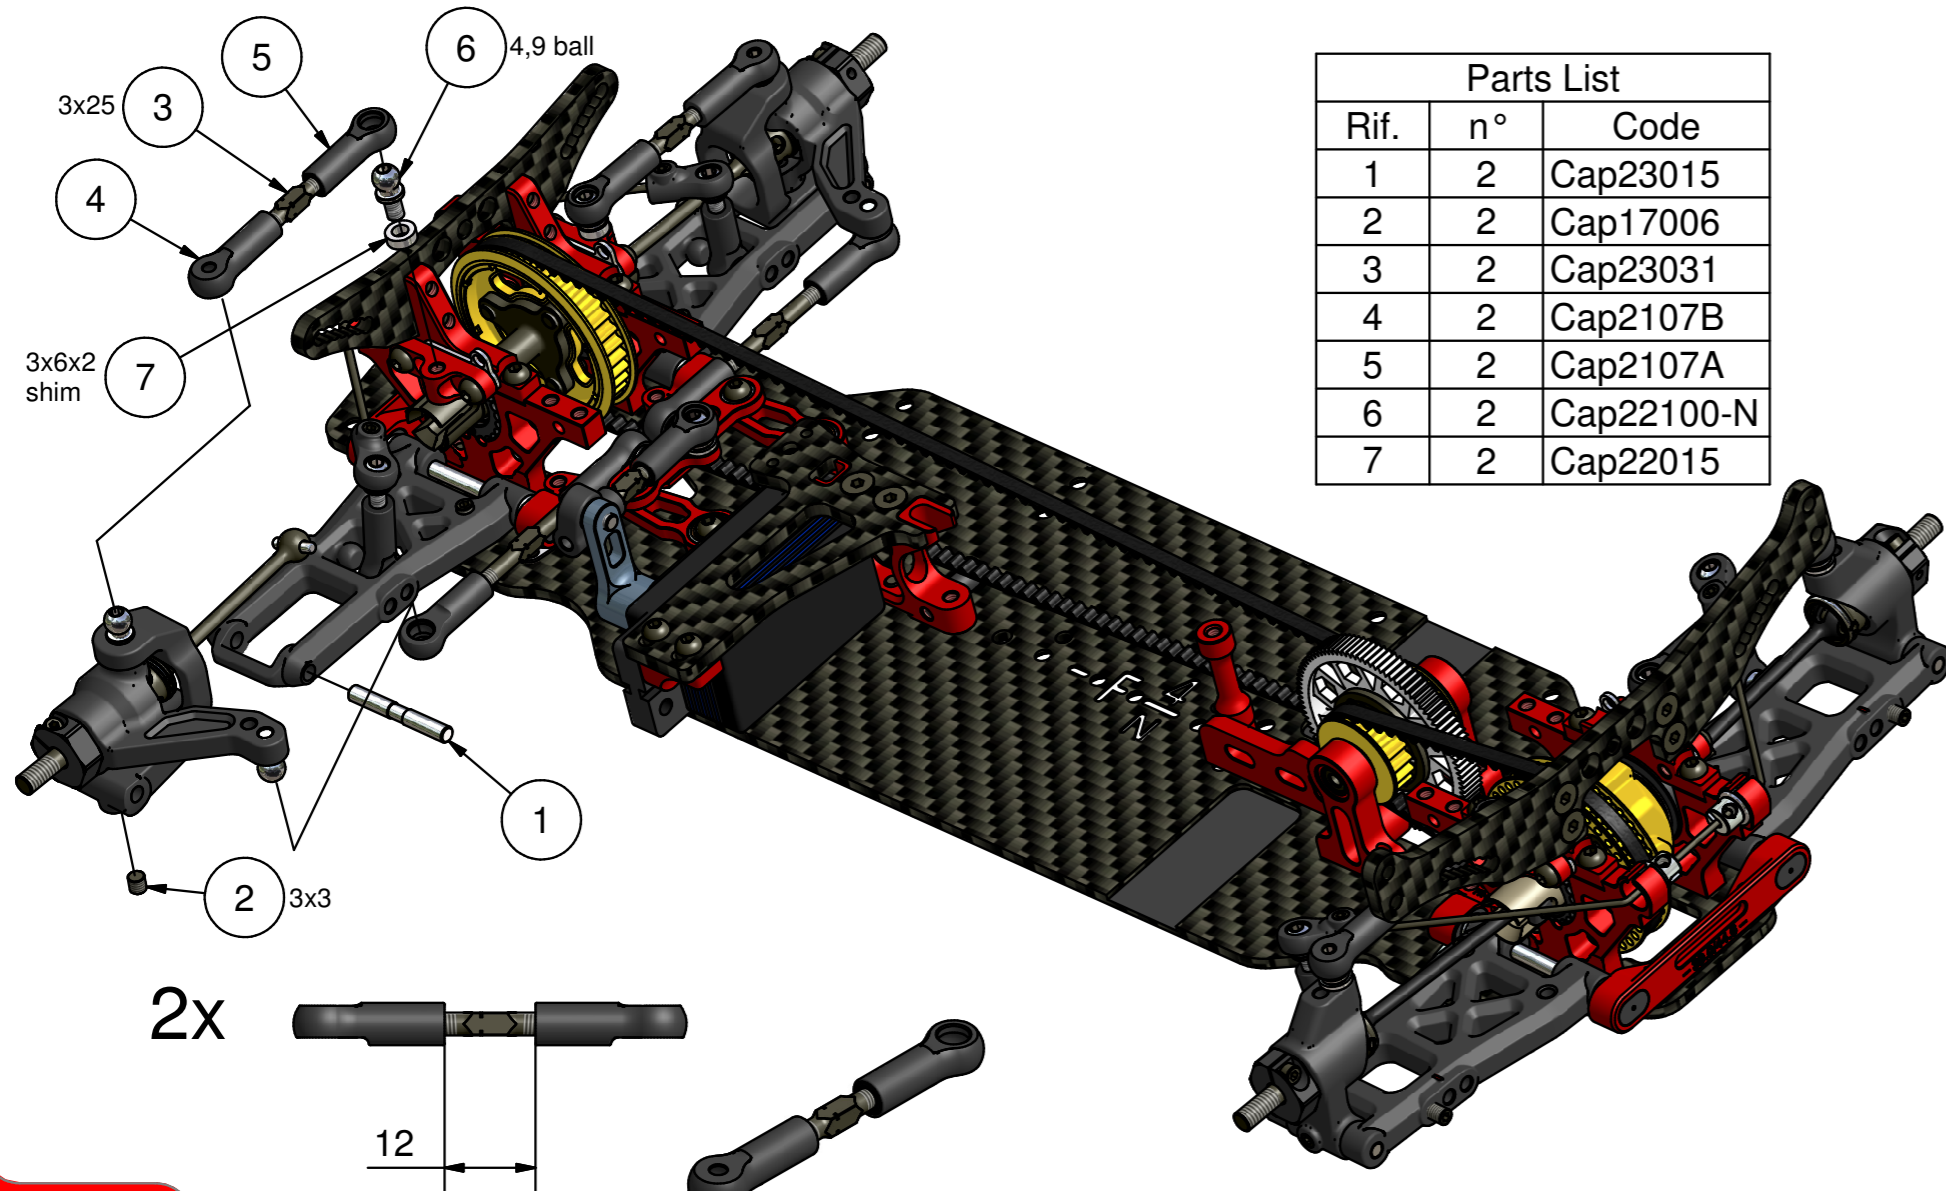

Step 5.0 - Front D.J CVD Block - *Capricorn RC*
BAG 5

Right block view

Parts List		
Rif.	n°	Code
1	1	Cap23101
2	2	Cap23103
3	1	Cap23104
4	1	Cap23102
5	2	Cap26105
6	2	Cap27001

2x - R/L

Parts List		
Rif.	n°	Code
1	1	Cap21091-H
2	2	Cap 415
3	1	Cap23017
4	1	Cap29009F
5	2	Cap17015
6	1	Cap22005
7	1	Cap18023
8	1	Cap21080-H
9	2	Cap23007
10	1	Cap17032
11	1	Cap22102-N

Made in Italy

Step 5.1 - Rear CVD Block- *Capricorn RC*
BAG 5

Parts List		
Rif.	n°	Code
1	1	Cap21090-H
2	1	Cap22101-N
3	1	Cap22015
4	2	Cap 415
5	1	Cap23002
6	1	Cap22821
7	1	Cap23005
8	2	Cap17015
9	1	Cap27001
10	1	Cap21030
11	1	Cap22005
12	1	Cap18023

Made in Italy

Step 5.2 - Front Suspension - *Capricorn RC*
BAG 5

L/R

Parts List		
Rif.	n°	Code
1	2	Cap23015
2	2	Cap17006
3	2	Cap23031
4	2	Cap2107B
5	2	Cap2107A
6	2	Cap22100-N
7	2	Cap22015

Made in Italy

Step 5.3 - Rear Suspension - *Capricorn RC*
BAG 5