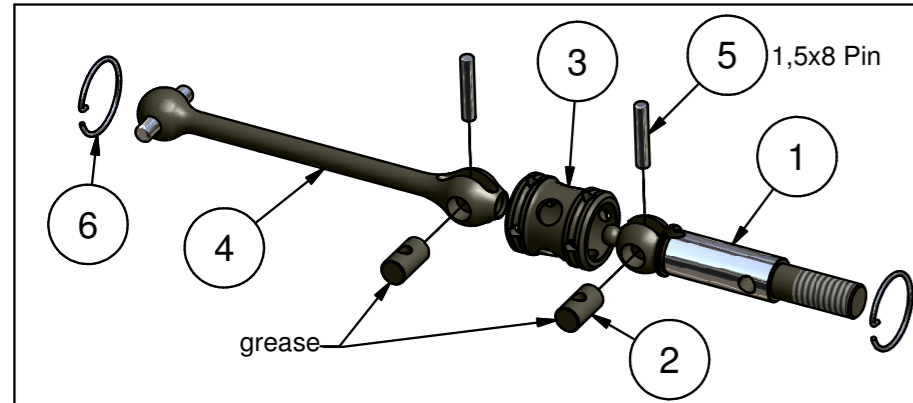

Step 5.0 - Front D.J CVD Block - *Capricorn RC*
BAG 5

Right block view

Parts List		
Rif.	n°	Code
1	1	Cap23101
2	2	Cap23103
3	1	Cap23104
4	1	Cap23102
5	2	Cap26105
6	2	Cap27001

2x - R/L

Parts List		
Rif.	n°	Code
1	1	Cap21091-H
2	2	Cap 415
3	1	Cap23017
4	1	Cap29009F
5	2	Cap17015
6	1	Cap22005
7	1	Cap18023
8	1	Cap21080-H
9	2	Cap23007
10	1	Cap17032
11	1	Cap22102-N

Made in Italy

Step 5.1 - Rear CVD Block- *Capricorn RC*
BAG 5

Parts List		
Rif.	n°	Code
1	1	Cap21090-H
2	1	Cap22101-N
3	1	Cap22015
4	2	Cap 415
5	1	Cap23002
6	1	Cap22821
7	1	Cap23005
8	2	Cap17015
9	1	Cap27001
10	1	Cap21030
11	1	Cap22005
12	1	Cap18023

Made in Italy

Step 5.2 - Front Suspension - *Capricorn RC*
BAG 5

L/R

Parts List		
Rif.	n°	Code
1	2	Cap23015
2	2	Cap17006
3	2	Cap23031
4	2	Cap2107B
5	2	Cap2107A
6	2	Cap22100-N
7	2	Cap22015

Made in Italy

Step 5.3 - Rear Suspension - *Capricorn RC*
BAG 5