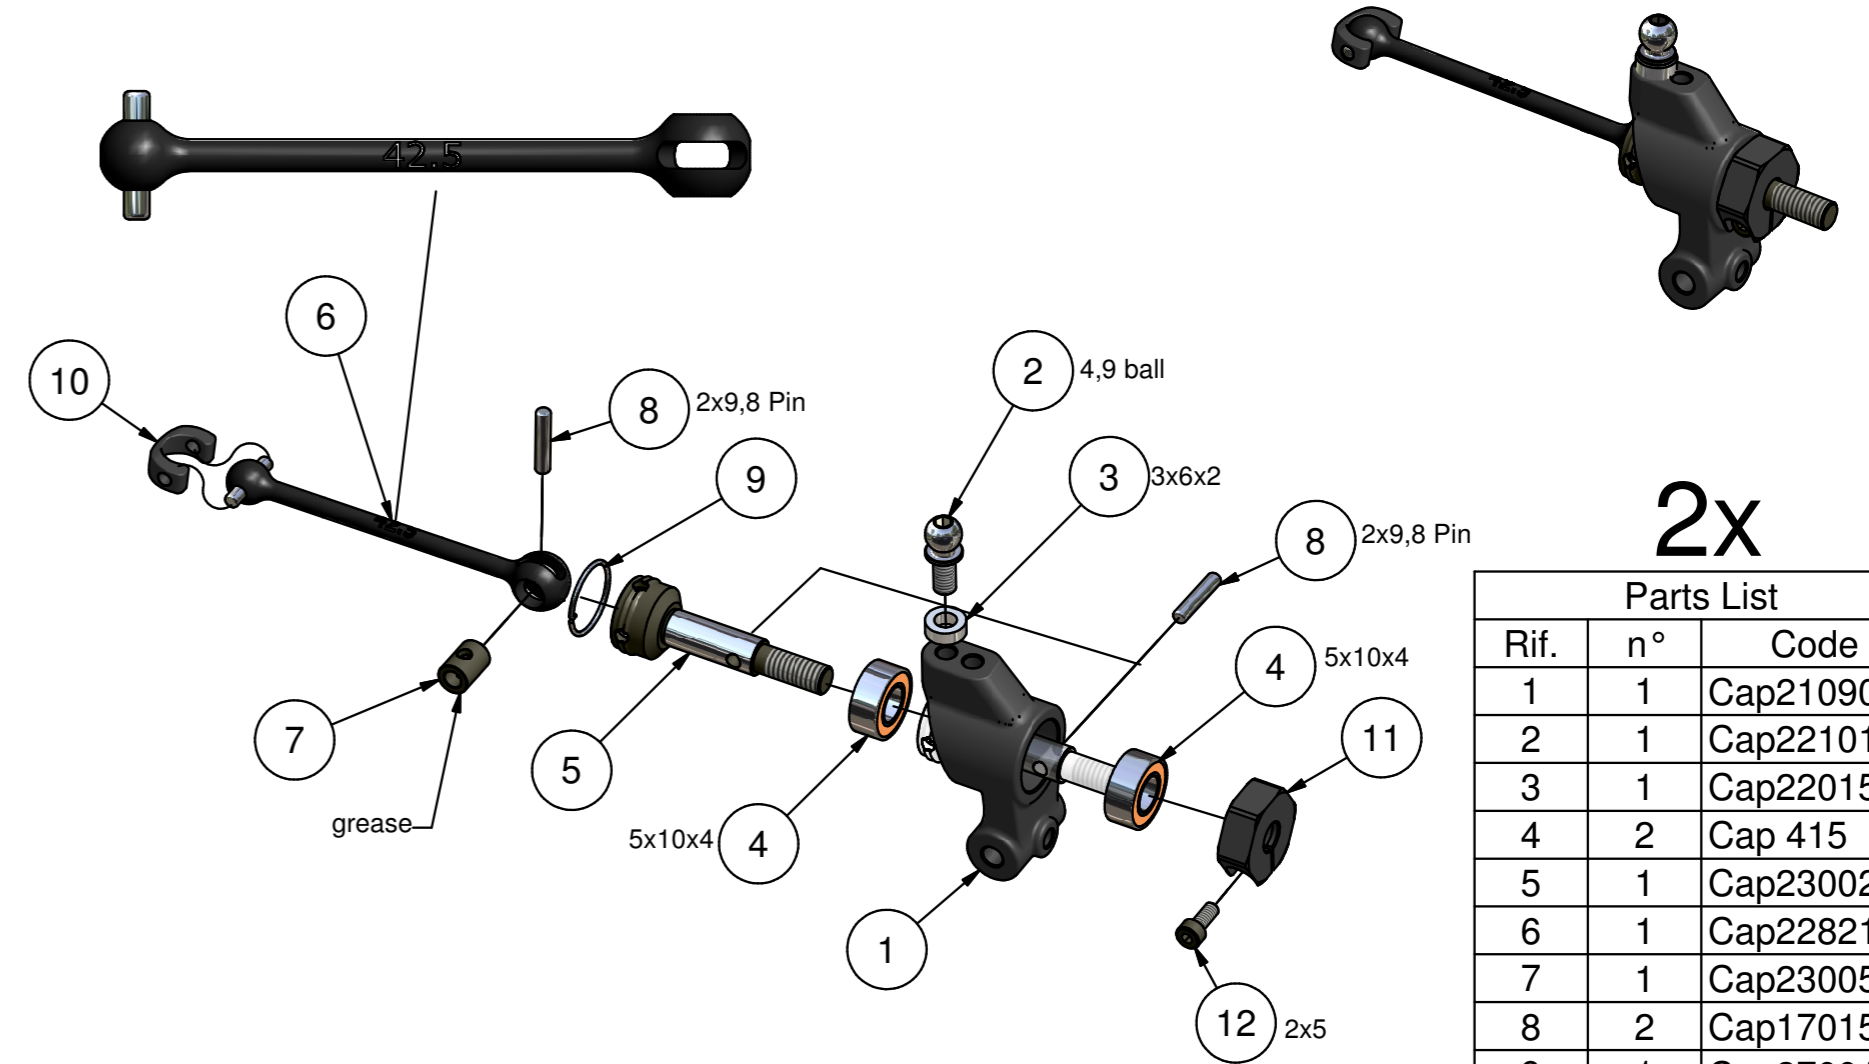

Step 5.0 - Front D.J CVD Block - *Capricorn RC*
BAG 5

Right block view

Parts List		
Rif.	n°	Code
1	1	Cap23101
2	2	Cap23103
3	1	Cap23104
4	1	Cap23102
5	2	Cap26105
6	2	Cap27001

2x - R/L

Parts List		
Rif.	n°	Code
1	1	Cap21091-H
2	2	Cap 415
3	1	Cap23017
4	1	Cap29009F
5	2	Cap17015
6	1	Cap22005
7	1	Cap18023
8	1	Cap21080-H
9	2	Cap23007
10	1	Cap17032
11	1	Cap22102-N

Made in Italy

Step 5.1 - Rear CVD Block- *Capricorn RC*
BAG 5

Parts List		
Rif.	n°	Code
1	1	Cap21090-H
2	1	Cap22101-N
3	1	Cap22015
4	2	Cap 415
5	1	Cap23002
6	1	Cap22821
7	1	Cap23005
8	2	Cap17015
9	1	Cap27001
10	1	Cap21030
11	1	Cap22005
12	1	Cap18023

Made in Italy

Step 5.2 - Front Suspension - *Capricorn RC*
BAG 5

L/R

Parts List		
Rif.	n°	Code
1	2	Cap23015
2	2	Cap17006
3	2	Cap23031
4	2	Cap2107B
5	2	Cap2107A
6	2	Cap22100-N
7	2	Cap22015

Made in Italy

Step 5.3 - Rear Suspension - *Capricorn RC*
BAG 5

L/R

Parts List		
Rif.	n°	Code
1	2	Cap23016
2	2	Cap17006
3	2	Cap23031
4	2	Cap2107B
5	2	Cap2107A
6	2	Cap22100-N
7	2	Cap22015

Made in Italy