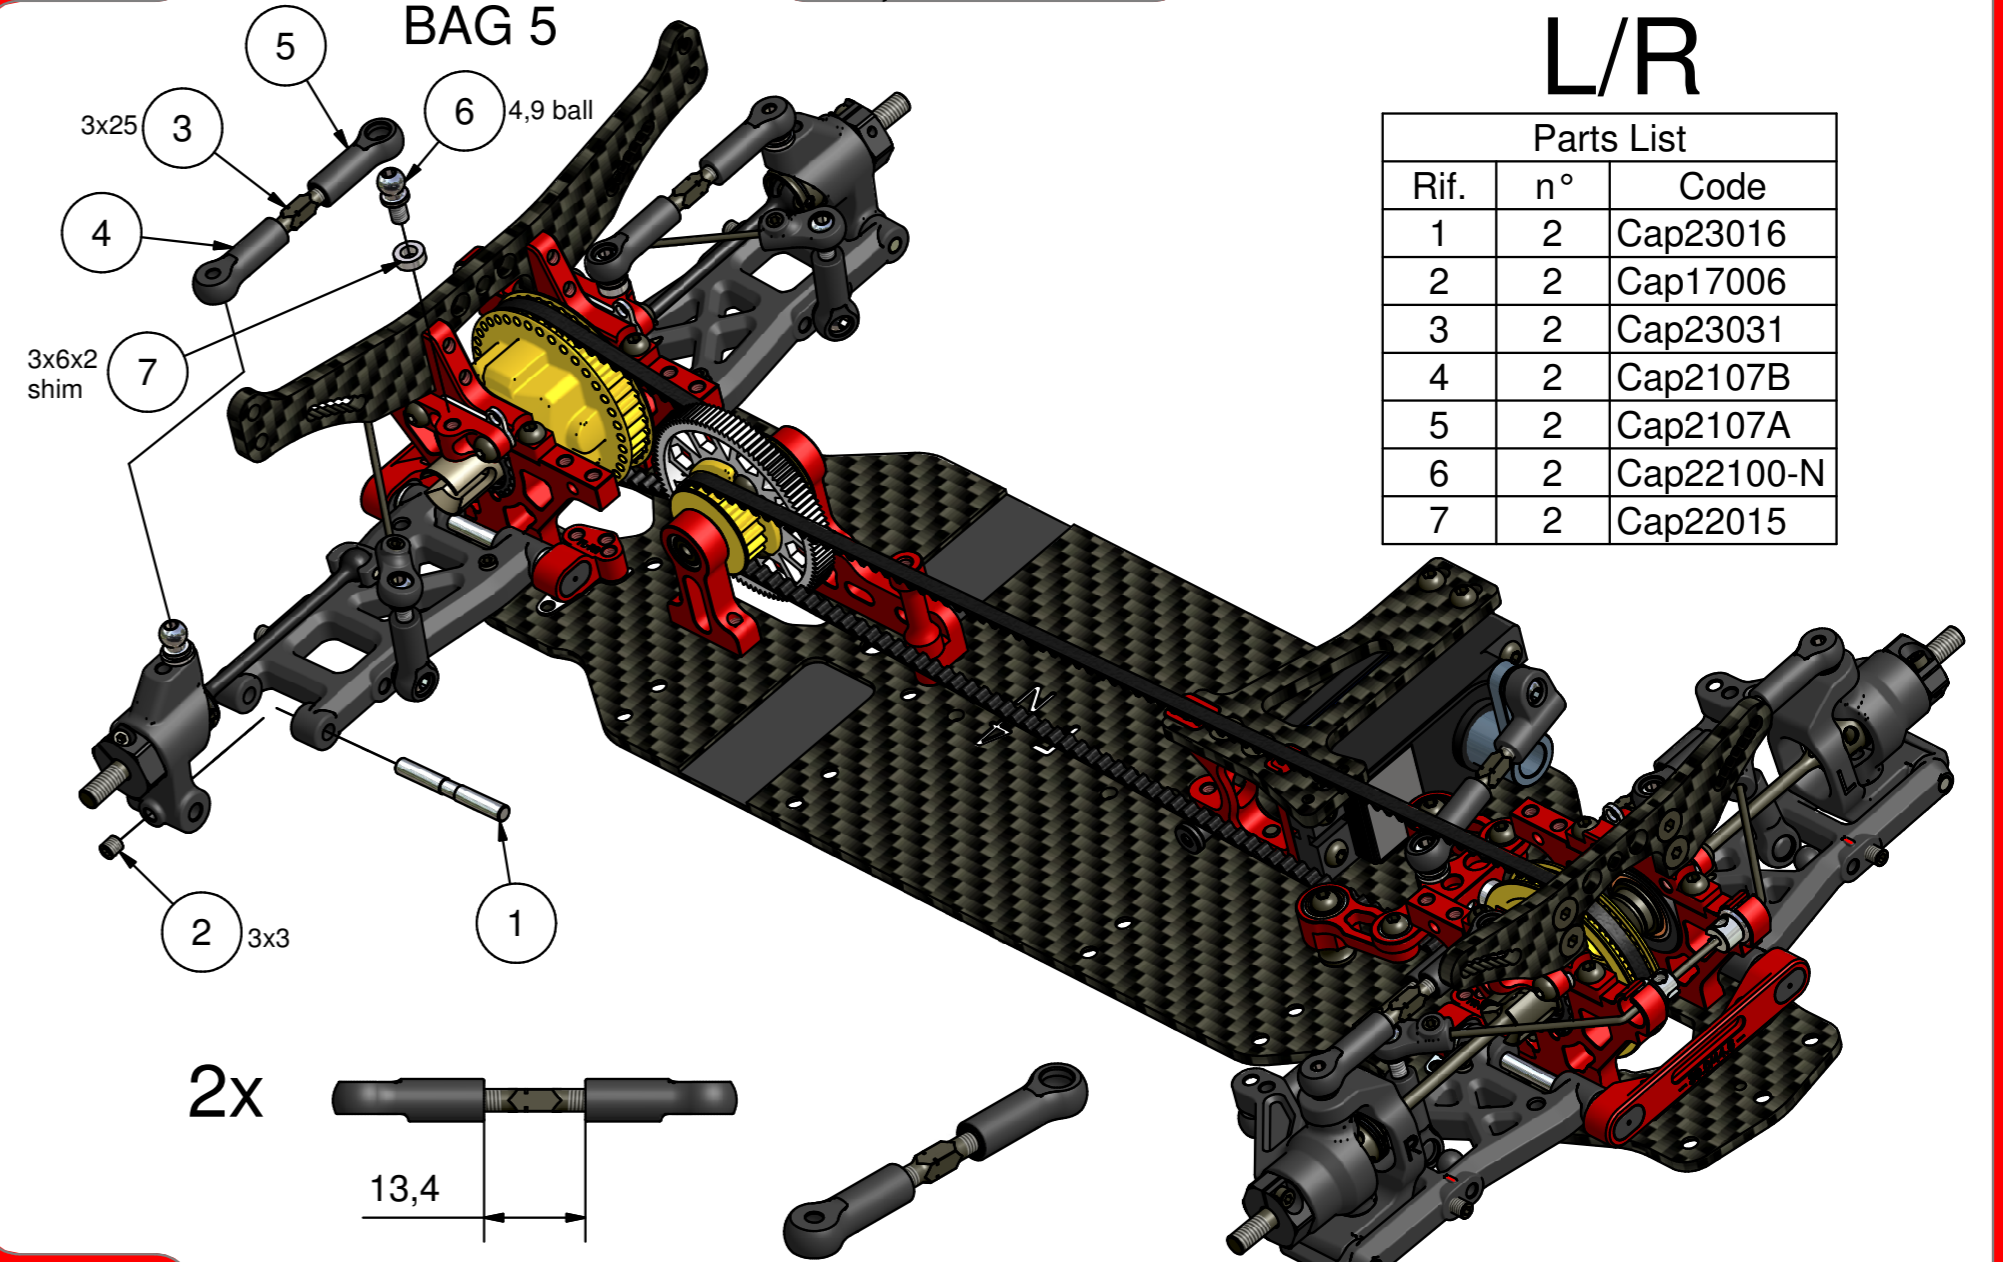

Step 5.3 - Rear Suspension - *Capricorn RC*
BAG 5

L/R

Parts List		
Rif.	n°	Code
1	2	Cap23016
2	2	Cap17006
3	2	Cap23031
4	2	Cap2107B
5	2	Cap2107A
6	2	Cap22100-N
7	2	Cap22015

Made in Italy