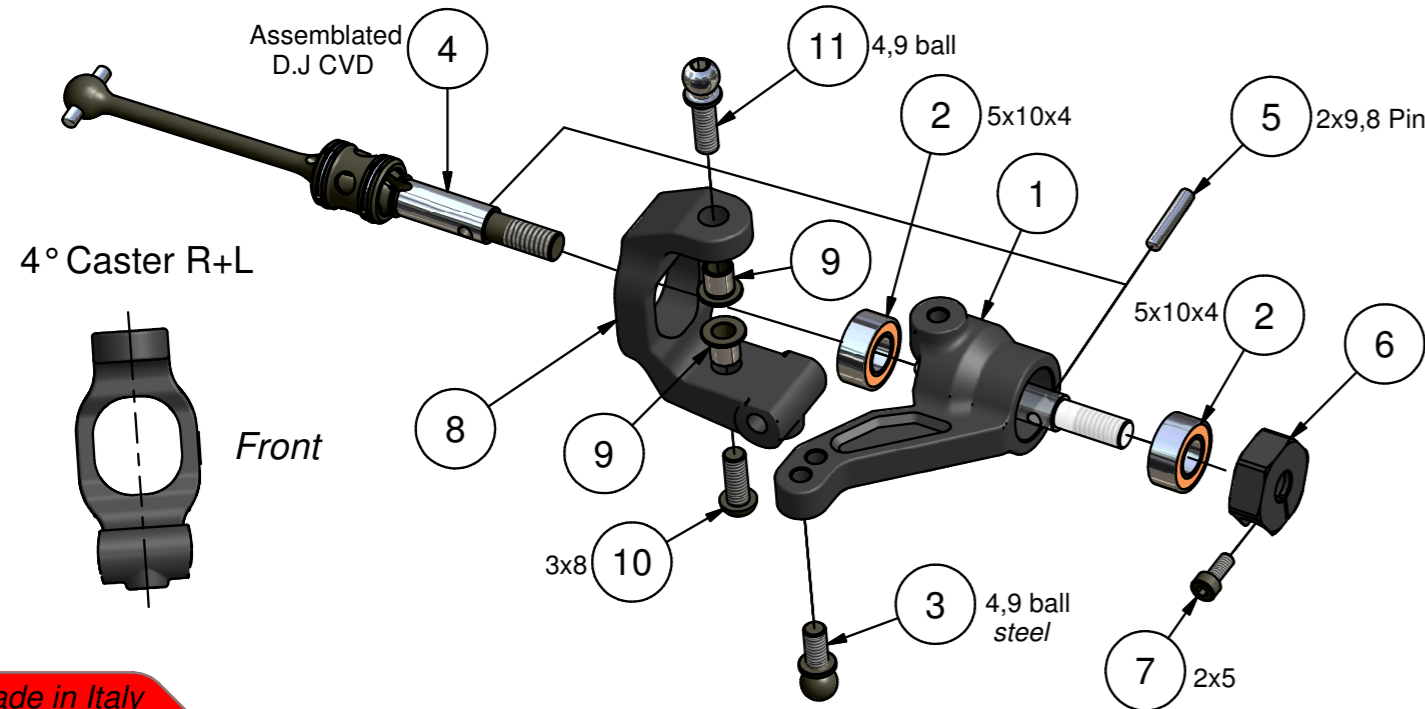

Step 5.0 - Front D.J CVD Block - *Capricorn RC*
BAG 5

Right block view

Parts List		
Rif.	n°	Code
1	1	Cap23101
2	2	Cap23103
3	1	Cap23104
4	1	Cap23102
5	2	Cap26105
6	2	Cap27001

2x - R/L

Parts List		
Rif.	n°	Code
1	1	Cap21091-H
2	2	Cap 415
3	1	Cap23017
4	1	Cap29009F
5	2	Cap17015
6	1	Cap22005
7	1	Cap18023
8	1	Cap21080-H
9	2	Cap23007
10	1	Cap17032
11	1	Cap22102-N

Made in Italy

Step 5.1 - Rear CVD Block- *Capricorn RC*
BAG 5

Parts List		
Rif.	n°	Code
1	1	Cap21090-H
2	1	Cap22101-N
3	1	Cap22015
4	2	Cap 415
5	1	Cap23002
6	1	Cap22821
7	1	Cap23005
8	2	Cap17015
9	1	Cap27001
10	1	Cap21030
11	1	Cap22005
12	1	Cap18023

Made in Italy

Step 5.2 - Front Suspension - *Capricorn RC*
BAG 5

L/R

Parts List		
Rif.	n°	Code
1	2	Cap23015
2	2	Cap17006
3	2	Cap23031
4	2	Cap2107B
5	2	Cap2107A
6	2	Cap22100-N
7	2	Cap22015

Made in Italy

Step 5.3 - Rear Suspension - *Capricorn RC*
BAG 5

L/R

Parts List		
Rif.	n°	Code
1	2	Cap23016
2	2	Cap17006
3	2	Cap23031
4	2	Cap2107B
5	2	Cap2107A
6	2	Cap22100-N
7	2	Cap22015

Made in Italy