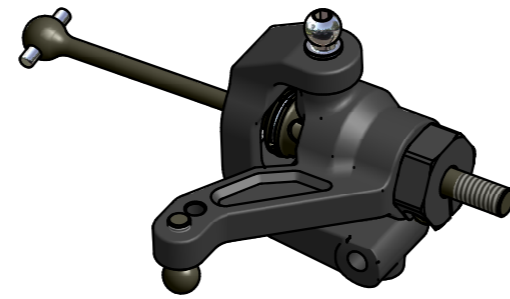

Step 5.0 - Front D.J CVD Block - *Capricorn RC*
BAG 5

Right block view

Parts List		
Rif.	n°	Code
1	1	Cap23101
2	2	Cap23103
3	1	Cap23104
4	1	Cap23102
5	2	Cap26105
6	2	Cap27001

2x - R/L

Parts List		
Rif.	n°	Code
1	1	Cap21091-H
2	2	Cap 415
3	1	Cap23017
4	1	Cap29009F
5	2	Cap17015
6	1	Cap22005
7	1	Cap18023
8	1	Cap21080-H
9	2	Cap23007
10	1	Cap17032
11	1	Cap22102-N

Made in Italy

Step 5.1 - Rear CVD Block- *Capricorn RC*
BAG 5

Parts List		
Rif.	n°	Code
1	1	Cap21090-H
2	1	Cap22101-N
3	1	Cap22015
4	2	Cap 415
5	1	Cap23002
6	1	Cap22821
7	1	Cap23005
8	2	Cap17015
9	1	Cap27001
10	1	Cap21030
11	1	Cap22005
12	1	Cap18023

Made in Italy

Step 5.2 - Front Suspension - *Capricorn RC*
BAG 5

L/R

Parts List		
Rif.	n°	Code
1	2	Cap23015
2	2	Cap17006
3	2	Cap23031
4	2	Cap2107B
5	2	Cap2107A
6	2	Cap22100-N
7	2	Cap22015

Made in Italy

Step 5.3 - Rear Suspension - *Capricorn RC*
BAG 5