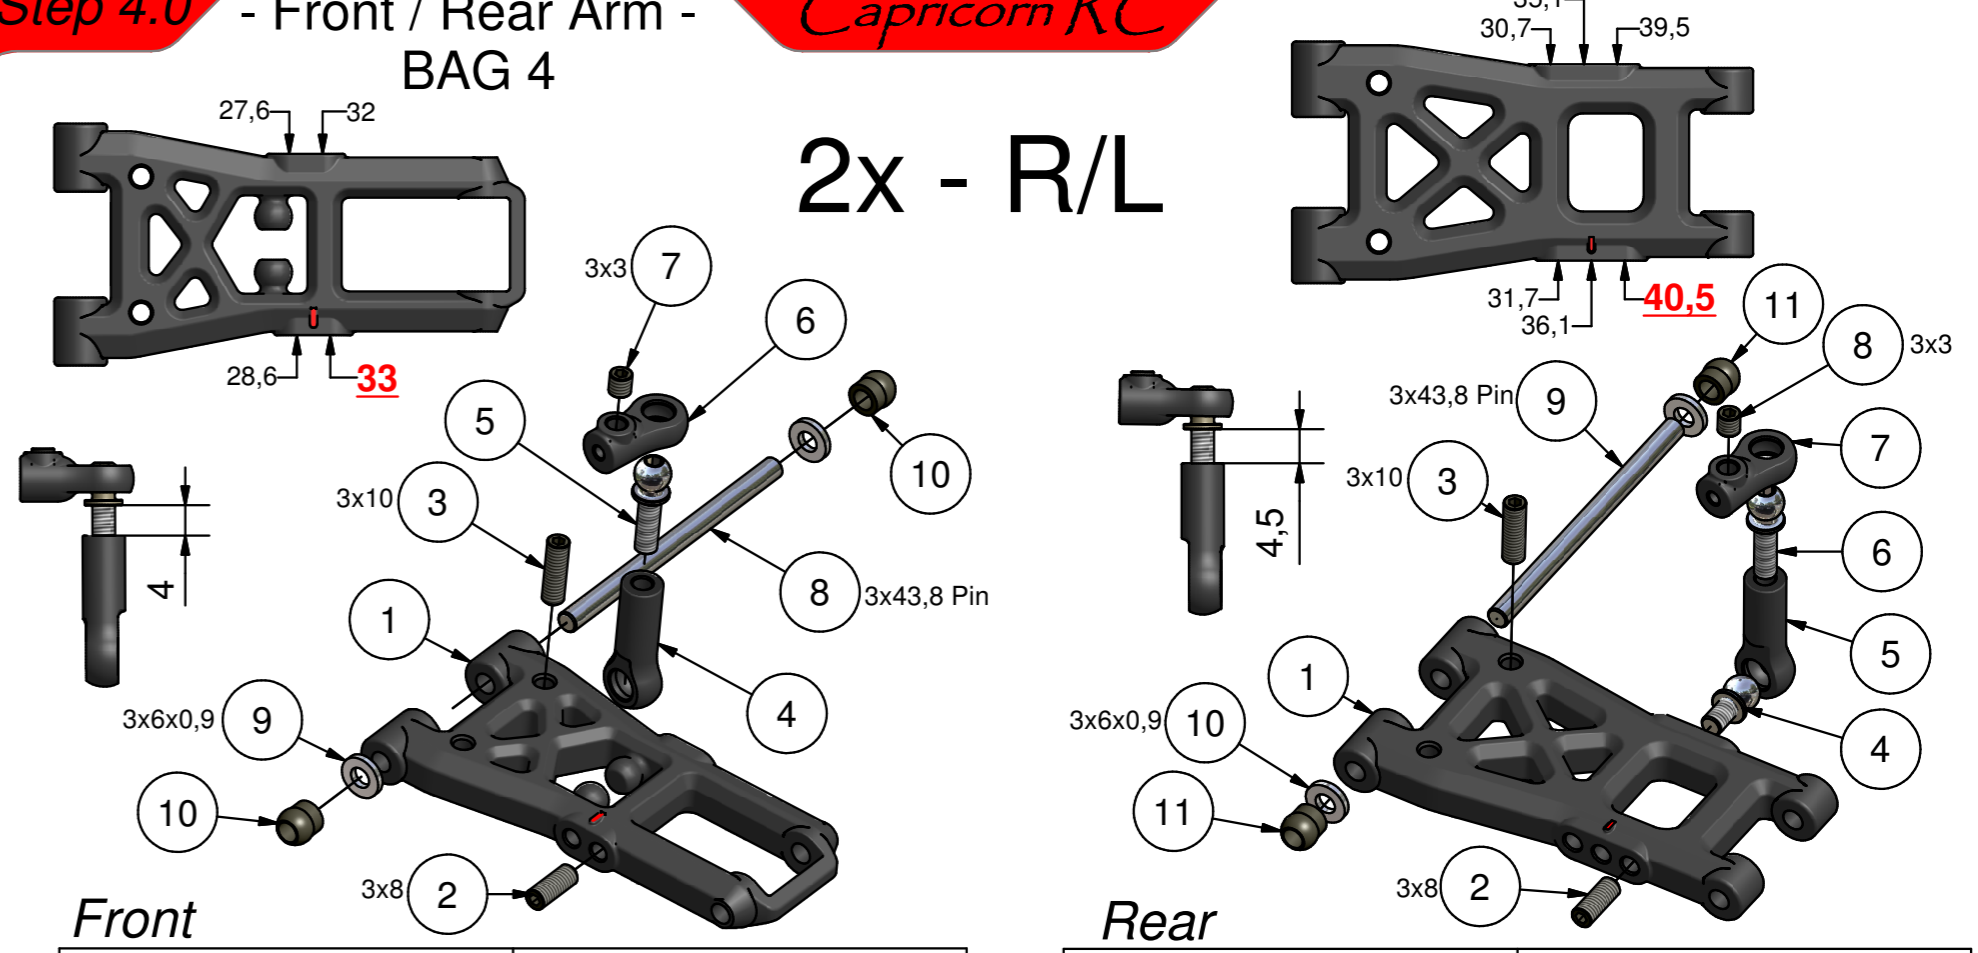

Step 3.6 - Steering Rack - BAG 3 *Capricorn RC*

Parts List		
Rif.	n°	Code
1	3	Cap17029
2	1	Cap17038

Made in Italy

Step 4.0 - Front / Rear Arm - BAG 4 *Capricorn RC*

Parts List			Parts List		
Rif.	n°	Code	Rif.	n°	Code
1	1	Cap30106	6	1	Cap2107C
2	1	Cap17008	7	1	Cap17006
3	1	Cap18022	8	1	Cap23040
4	1	Cap2107A	9	2	Cap22024
5	1	Cap22102-N	10	2	Cap23008

Parts List			Parts List		
Rif.	n°	Code	Rif.	n°	Code
1	1	Cap30107	7	1	Cap2107C
2	1	Cap17008	8	1	Cap17006
3	1	Cap18022	9	1	Cap23040
4	1	Cap22100	10	2	Cap22024
5	1	Cap2107A	11	2	Cap23008
6	1	Cap22102-N			

Made in Italy

Step 4.1 - Front Arm & Anti Roll Bar - BAG 4 *Capricorn RC*

Parts List		
Rif.	n°	Code
1	1	Cap27012
2	2	Cap20006-V2
3	2	Cap17006
4	2	Cap 2013

Parts List		
Rif.	n°	Code
5	2	Cap29311-0,5
6	1	Cap29304
7	1	Cap29292-0,5
8	2	Cap17029

Made in Italy

Step 4.2 - Rear Arm & Anti Roll Bar - BAG 4 *Capricorn RC*

Parts List		
Rif.	n°	Code
1	1	Cap27013
2	2	Cap20006-V2
3	2	Cap17006
4	2	Cap 2013

Parts List		
Rif.	n°	Code
5	2	Cap29311-0
6	1	Cap29304
7	1	Cap29292-0,5
8	2	Cap17029