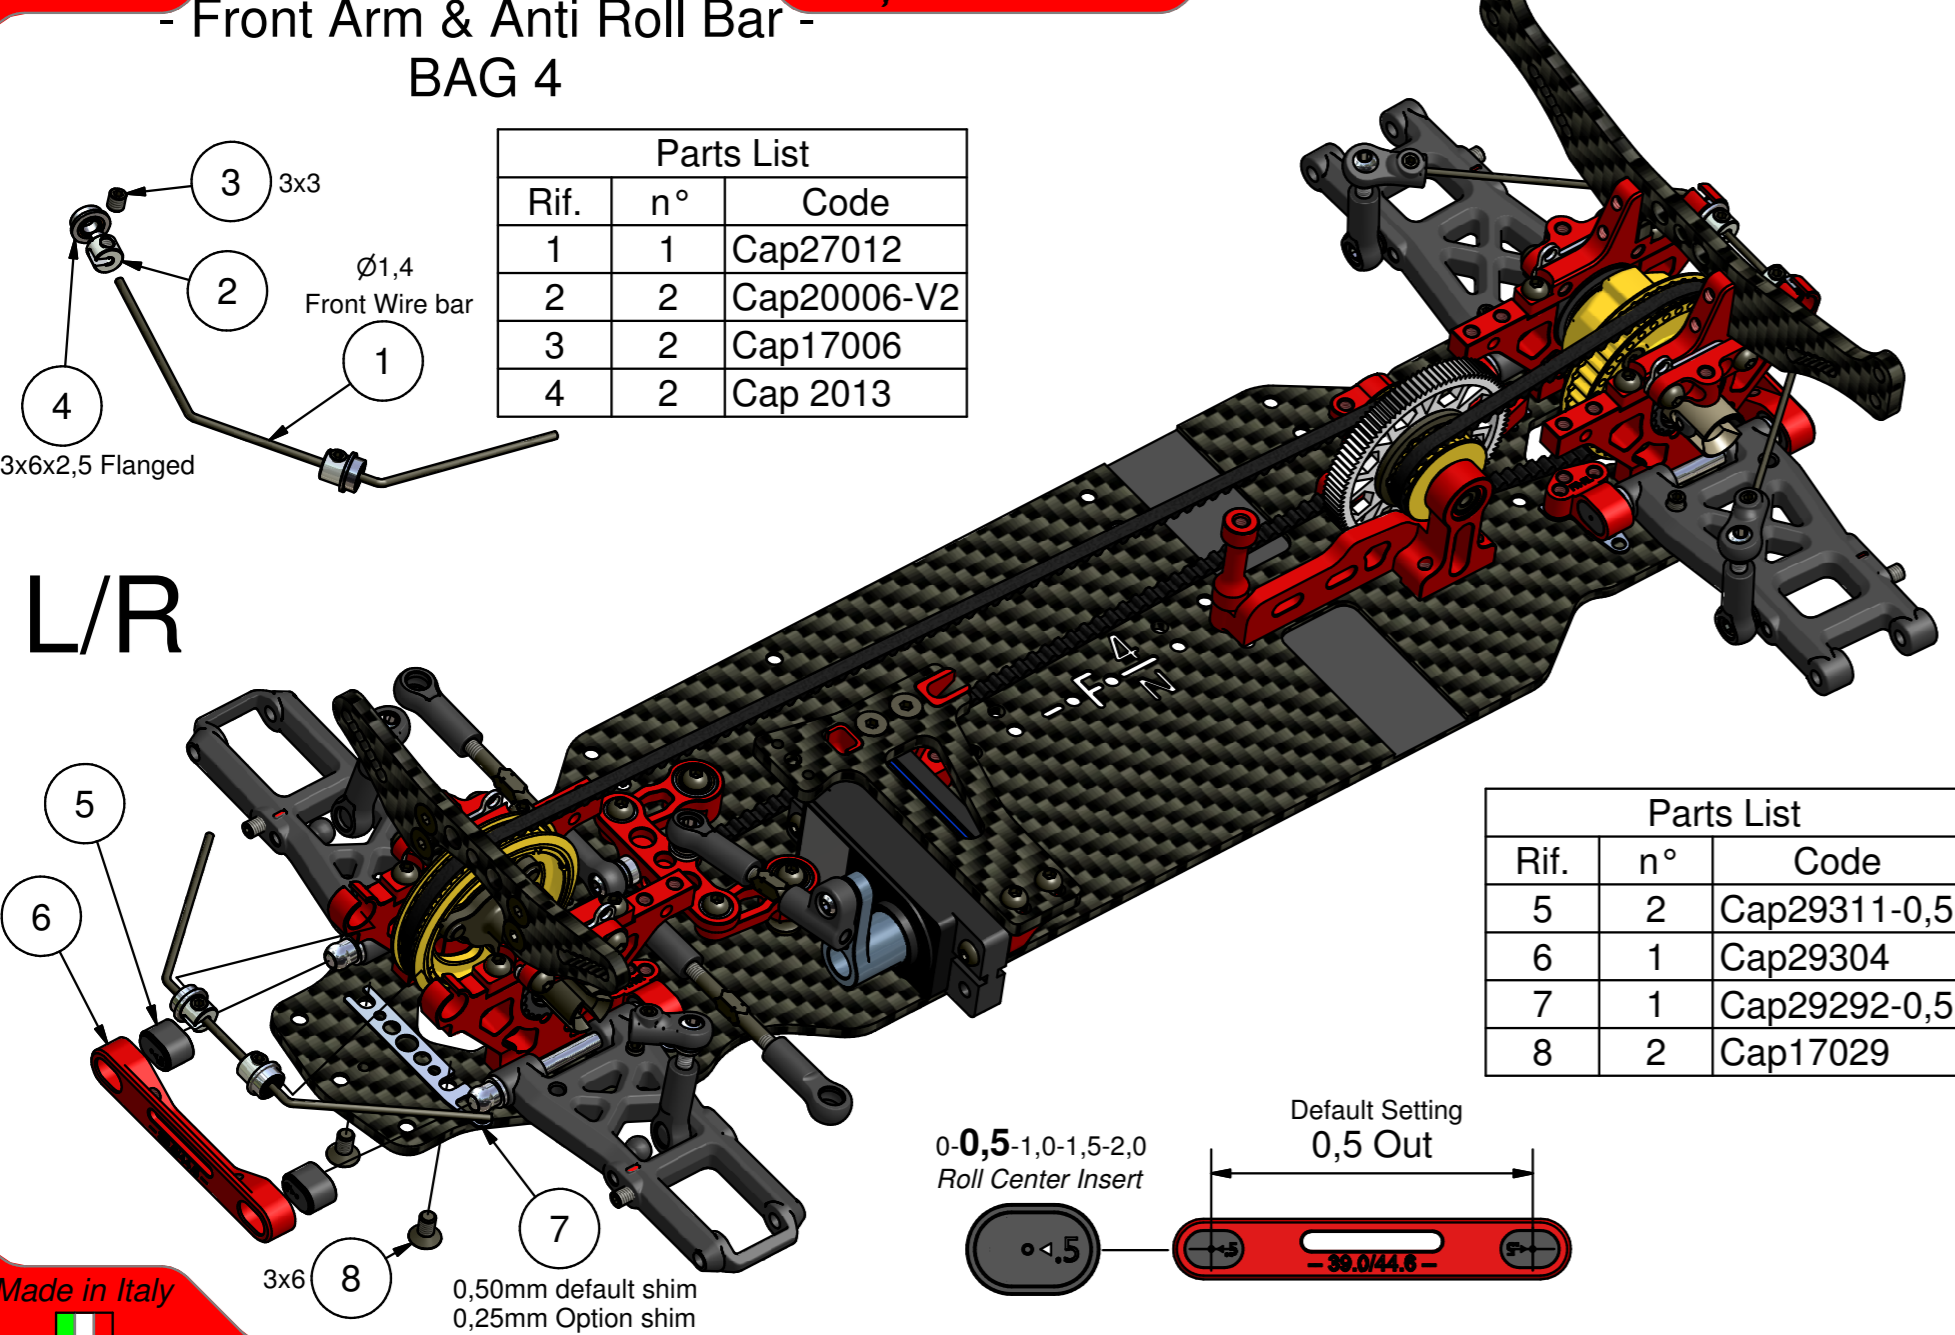

Step 3.6 - Steering Rack - BAG 3 *Capricorn RC*

Parts List		
Rif.	n°	Code
1	3	Cap17029
2	1	Cap17038

Made in Italy

Step 4.0 - Front / Rear Arm - BAG 4 *Capricorn RC*

Parts List			Parts List		
Rif.	n°	Code	Rif.	n°	Code
1	1	Cap30106	6	1	Cap2107C
2	1	Cap17008	7	1	Cap17006
3	1	Cap18022	8	1	Cap23040
4	1	Cap2107A	9	2	Cap22024
5	1	Cap22102-N	10	2	Cap23008

Parts List			Parts List		
Rif.	n°	Code	Rif.	n°	Code
1	1	Cap30107	7	1	Cap2107C
2	1	Cap17008	8	1	Cap17006
3	1	Cap18022	9	1	Cap23040
4	1	Cap22100	10	2	Cap22024
5	1	Cap2107A	11	2	Cap23008
6	1	Cap22102-N			

Made in Italy

Step 4.1 - Front Arm & Anti Roll Bar - BAG 4 *Capricorn RC*

Parts List		
Rif.	n°	Code
1	1	Cap27012
2	2	Cap20006-V2
3	2	Cap17006
4	2	Cap 2013

Parts List		
Rif.	n°	Code
5	2	Cap29311-0,5
6	1	Cap29304
7	1	Cap29292-0,5
8	2	Cap17029

Made in Italy

Step 4.2 - Rear Arm & Anti Roll Bar - BAG 4 *Capricorn RC*

Parts List		
Rif.	n°	Code
1	1	Cap27013
2	2	Cap20006-V2
3	2	Cap17006
4	2	Cap 2013

Parts List		
Rif.	n°	Code
5	2	Cap29311-0
6	1	Cap29304
7	1	Cap29292-0,5
8	2	Cap17029