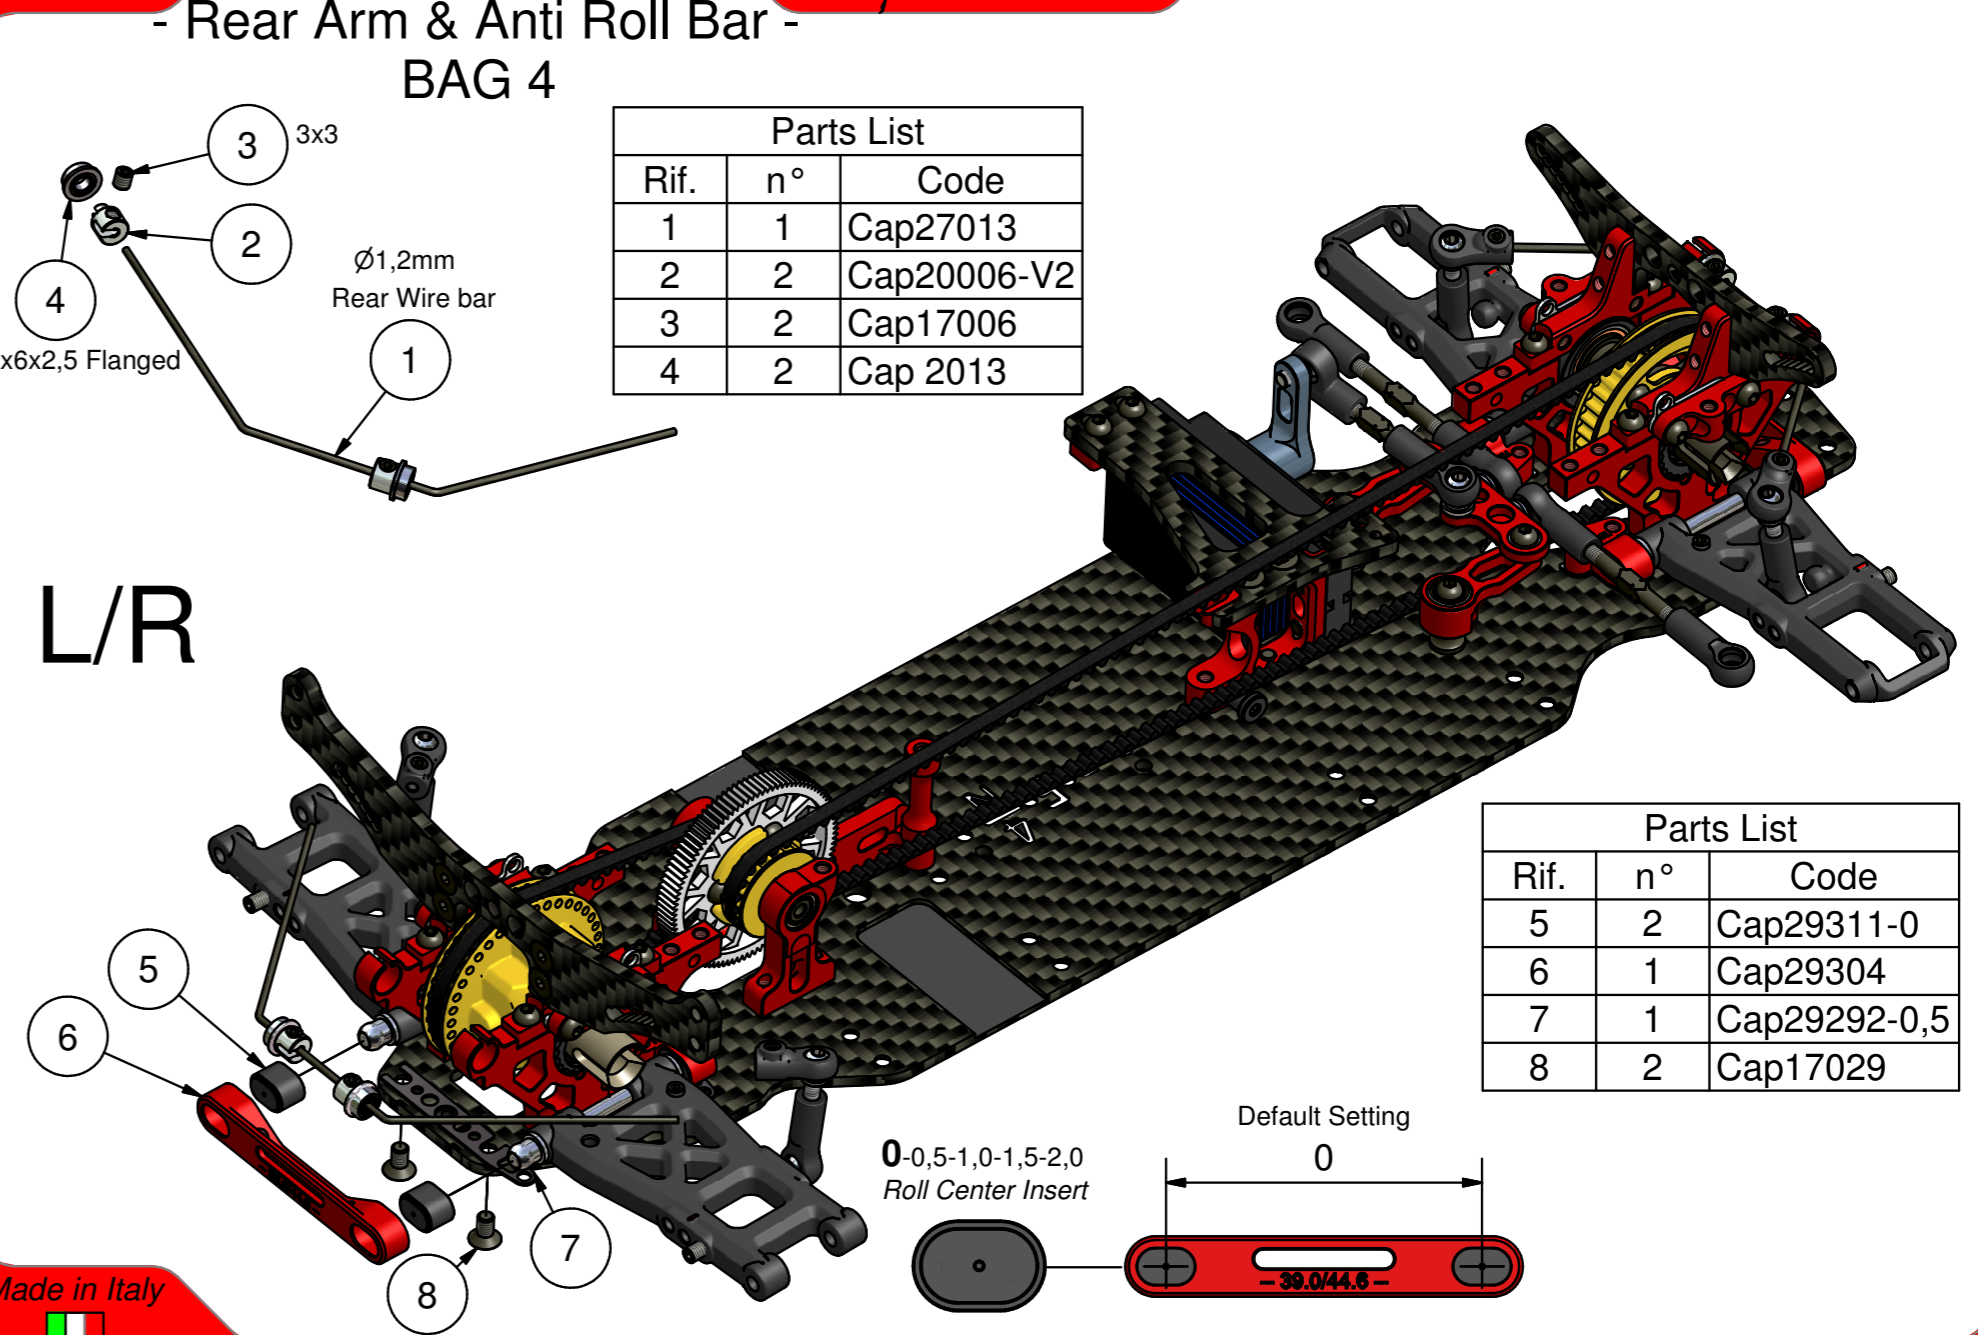

Step 3.6 - Steering Rack - BAG 3 *Capricorn RC*

Parts List		
Rif.	n°	Code
1	3	Cap17029
2	1	Cap17038

Made in Italy

Step 4.0 - Front / Rear Arm - BAG 4 *Capricorn RC*

Parts List			Parts List		
Rif.	n°	Code	Rif.	n°	Code
1	1	Cap30106	6	1	Cap2107C
2	1	Cap17008	7	1	Cap17006
3	1	Cap18022	8	1	Cap23040
4	1	Cap2107A	9	2	Cap22024
5	1	Cap22102-N	10	2	Cap23008

Made in Italy

Step 4.1 - Front Arm & Anti Roll Bar - BAG 4 *Capricorn RC*

Parts List		
Rif.	n°	Code
1	1	Cap27012
2	2	Cap20006-V2
3	2	Cap17006
4	2	Cap 2013

Parts List		
Rif.	n°	Code
5	2	Cap29311-0,5
6	1	Cap29304
7	1	Cap29292-0,5
8	2	Cap17029

Made in Italy

Step 4.2 - Rear Arm & Anti Roll Bar - BAG 4 *Capricorn RC*

Parts List		
Rif.	n°	Code
1	1	Cap27013
2	2	Cap20006-V2
3	2	Cap17006
4	2	Cap 2013

Parts List		
Rif.	n°	Code
5	2	Cap29311-0
6	1	Cap29304
7	1	Cap29292-0,5
8	2	Cap17029