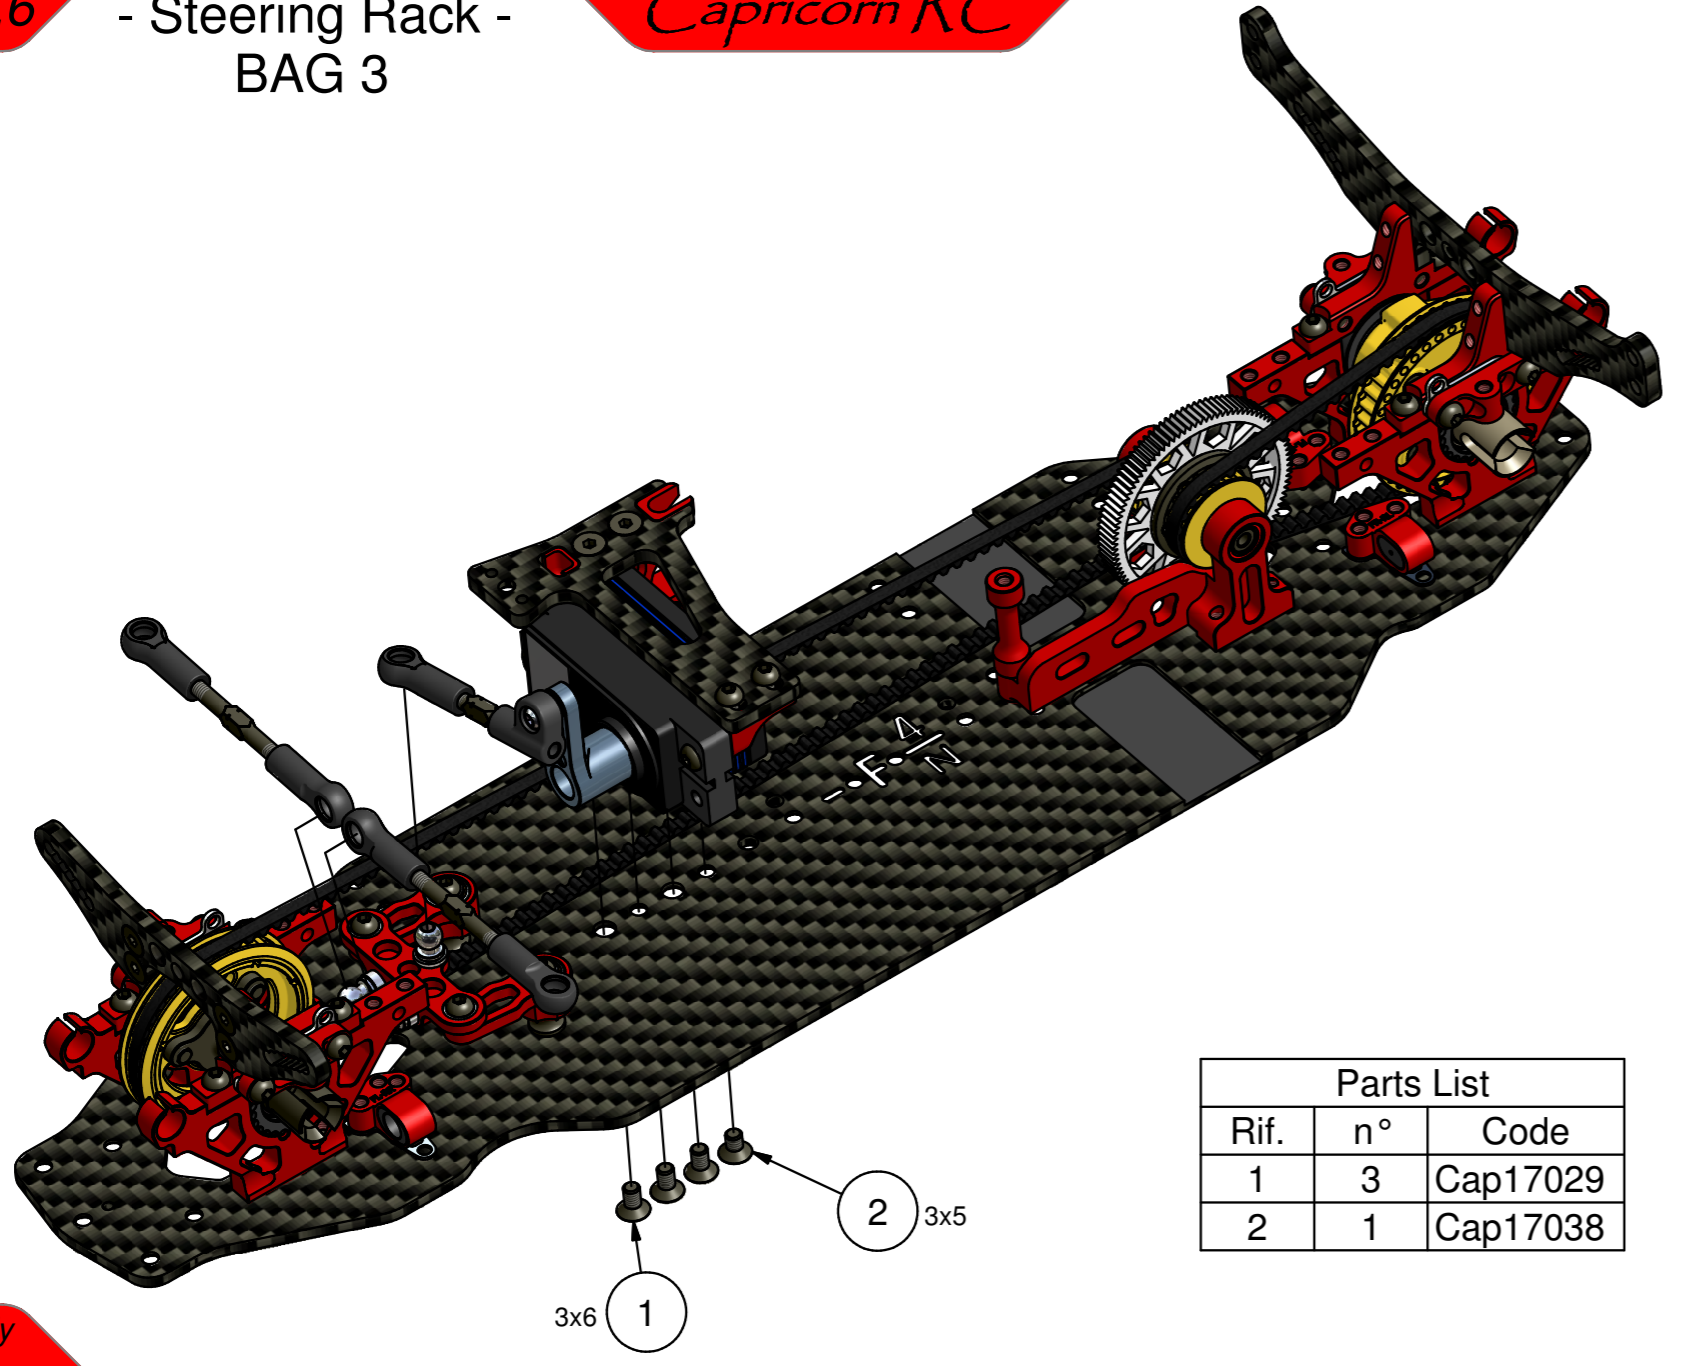

Step 3.6 - Steering Rack - BAG 3 *Capricorn RC*

Parts List		
Rif.	n°	Code
1	3	Cap17029
2	1	Cap17038

Made in Italy

Step 4.0 - Front / Rear Arm - BAG 4 *Capricorn RC*

Parts List			Parts List		
Rif.	n°	Code	Rif.	n°	Code
1	1	Cap30106	6	1	Cap2107C
2	1	Cap17008	7	1	Cap17006
3	1	Cap18022	8	1	Cap23040
4	1	Cap2107A	9	2	Cap22024
5	1	Cap22102-N	10	2	Cap23008

Parts List			Parts List		
Rif.	n°	Code	Rif.	n°	Code
1	1	Cap30107	7	1	Cap2107C
2	1	Cap17008	8	1	Cap17006
3	1	Cap18022	9	1	Cap23040
4	1	Cap22100	10	2	Cap22024
5	1	Cap2107A	11	2	Cap23008
6	1	Cap22102-N			

Made in Italy

Step 4.1 - Front Arm & Anti Roll Bar - BAG 4 *Capricorn RC*

Parts List		
Rif.	n°	Code
1	1	Cap27012
2	2	Cap20006-V2
3	2	Cap17006
4	2	Cap 2013

Parts List		
Rif.	n°	Code
5	2	Cap29311-0,5
6	1	Cap29304
7	1	Cap29292-0,5
8	2	Cap17029

Made in Italy

Step 4.2 - Rear Arm & Anti Roll Bar - BAG 4 *Capricorn RC*

Parts List		
Rif.	n°	Code
1	1	Cap27013
2	2	Cap20006-V2
3	2	Cap17006
4	2	Cap 2013

Parts List		
Rif.	n°	Code
5	2	Cap29311-0
6	1	Cap29304
7	1	Cap29292-0,5
8	2	Cap17029