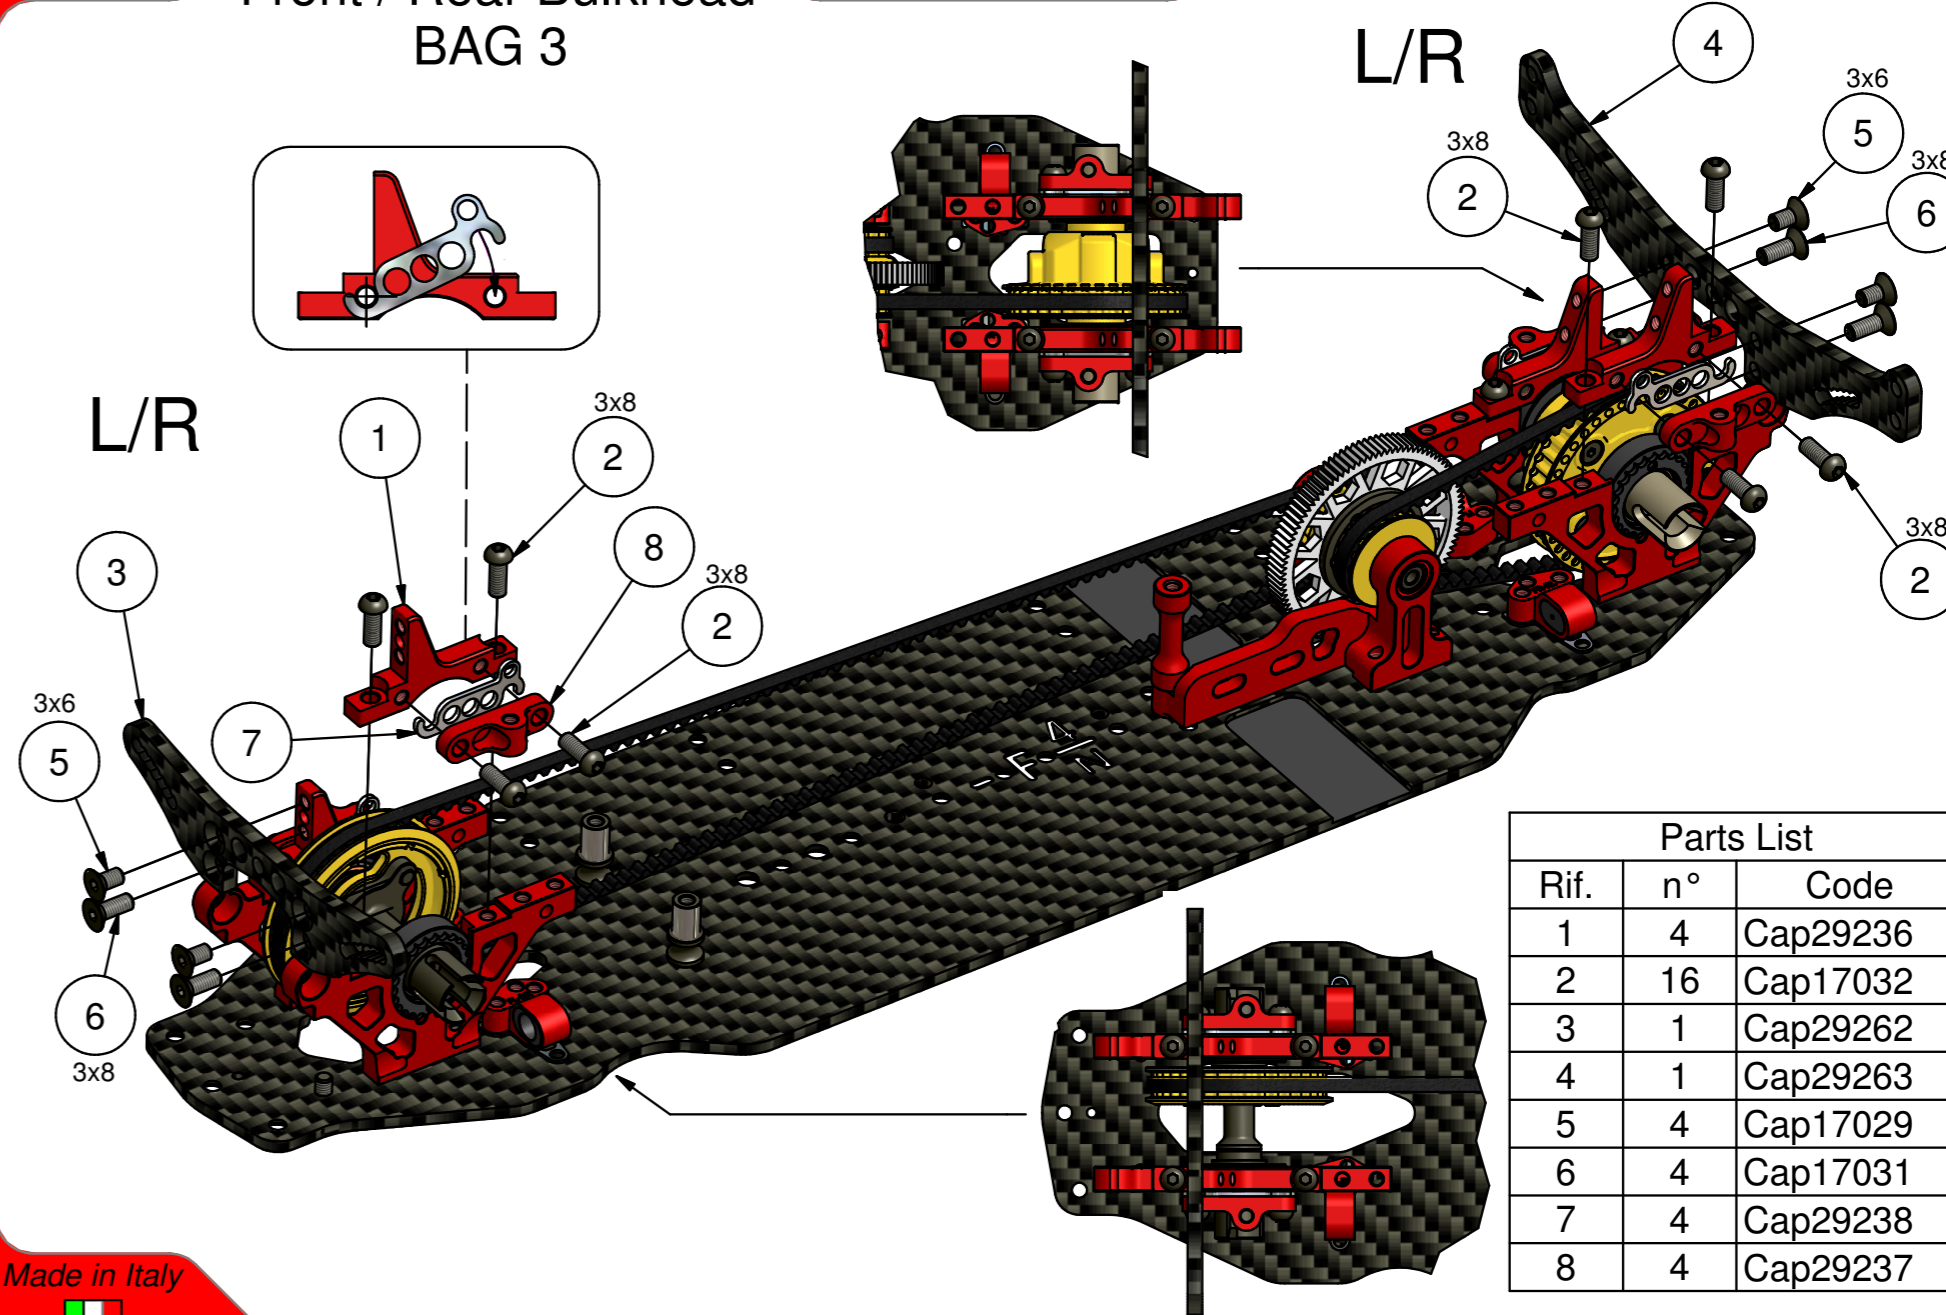

Step 3.2 - Transmission - *Capricorn RC*

BAG 3

Rif.	n°	Code
1	2	Cap 415
2	1	Cap24051RB
3	1	Cap24050RB
4	1	Cap29240
5	4	Cap17029
6	2	Cap23006

Made in Italy

Step 3.3 - Front / Rear Bulkhead - *Capricorn RC*

BAG 3

Rif.	n°	Code
1	4	Cap29236
2	16	Cap17032
3	1	Cap29262
4	1	Cap29263
5	4	Cap17029
6	4	Cap17031
7	4	Cap29238
8	4	Cap29237

Made in Italy

Step 3.4 - Steering System - *Capricorn RC*

BAG 3

Rif.	n°	Code
1	2	Cap20014
2	4	Cap16019
3	2	Cap22020
4	4	Cap17030
5	1	Cap29230
6	1	Cap20029-8,5
7	2	Cap22015
8	1	Cap22021
9	3	Cap22100-N

Made in Italy

Step 3.5 - Steering System - *Capricorn RC*

BAG 3

2x

Rif.	n°	Code
1	2	Cap2107A
2	1	Cap23032

Rif.	n°	Code
1	1	Cap29291
2	1	Cap29227
3	2	Cap17029
4	1	Servo
5	1	Cap29188
6	3	Cap17023
7	3	Cap17030
8	1	Cap29312
9	1	Cap21060P
10	1	Cap22100-N
11	1	Cap2107A
12	1	Cap2107D
13	1	Cap23030