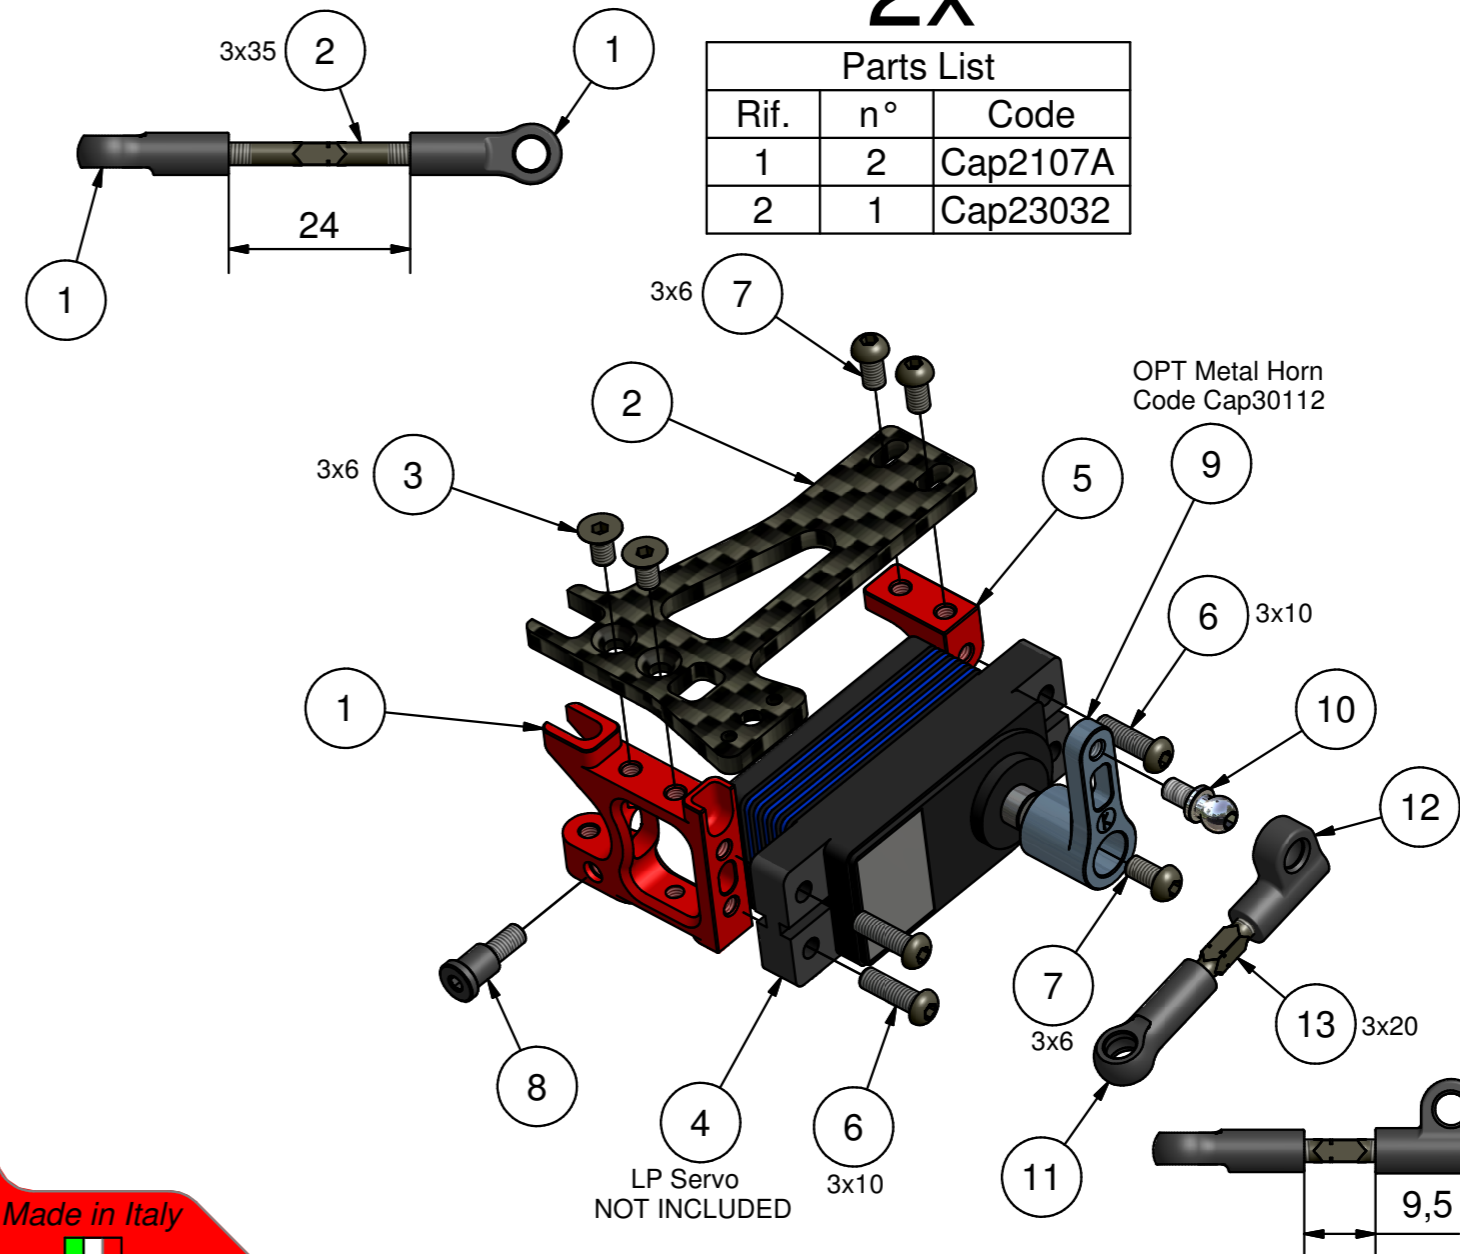

Step 3.2 - Transmission - *Capricorn RC*

BAG 3

Rif.	n°	Code
1	2	Cap 415
2	1	Cap24051RB
3	1	Cap24050RB
4	1	Cap29240
5	4	Cap17029
6	2	Cap23006

Made in Italy

Step 3.3 - Front / Rear Bulkhead - *Capricorn RC*

BAG 3

Rif.	n°	Code
1	4	Cap29236
2	16	Cap17032
3	1	Cap29262
4	1	Cap29263
5	4	Cap17029
6	4	Cap17031
7	4	Cap29238
8	4	Cap29237

Made in Italy

Step 3.4 - Steering System - *Capricorn RC*

BAG 3

Rif.	n°	Code
1	2	Cap20014
2	4	Cap16019
3	2	Cap22020
4	4	Cap17030
5	1	Cap29230
6	1	Cap20029-8,5
7	2	Cap22015
8	1	Cap22021
9	3	Cap22100-N

Made in Italy

Step 3.5 - Steering System - *Capricorn RC*

BAG 3

2x

Rif.	n°	Code
1	2	Cap2107A
2	1	Cap23032

Rif.	n°	Code
1	1	Cap29291
2	1	Cap29227
3	2	Cap17029
4	1	Servo
5	1	Cap29188
6	3	Cap17023
7	3	Cap17030
8	1	Cap29312
9	1	Cap21060P
10	1	Cap22100-N
11	1	Cap2107A
12	1	Cap2107D
13	1	Cap23030