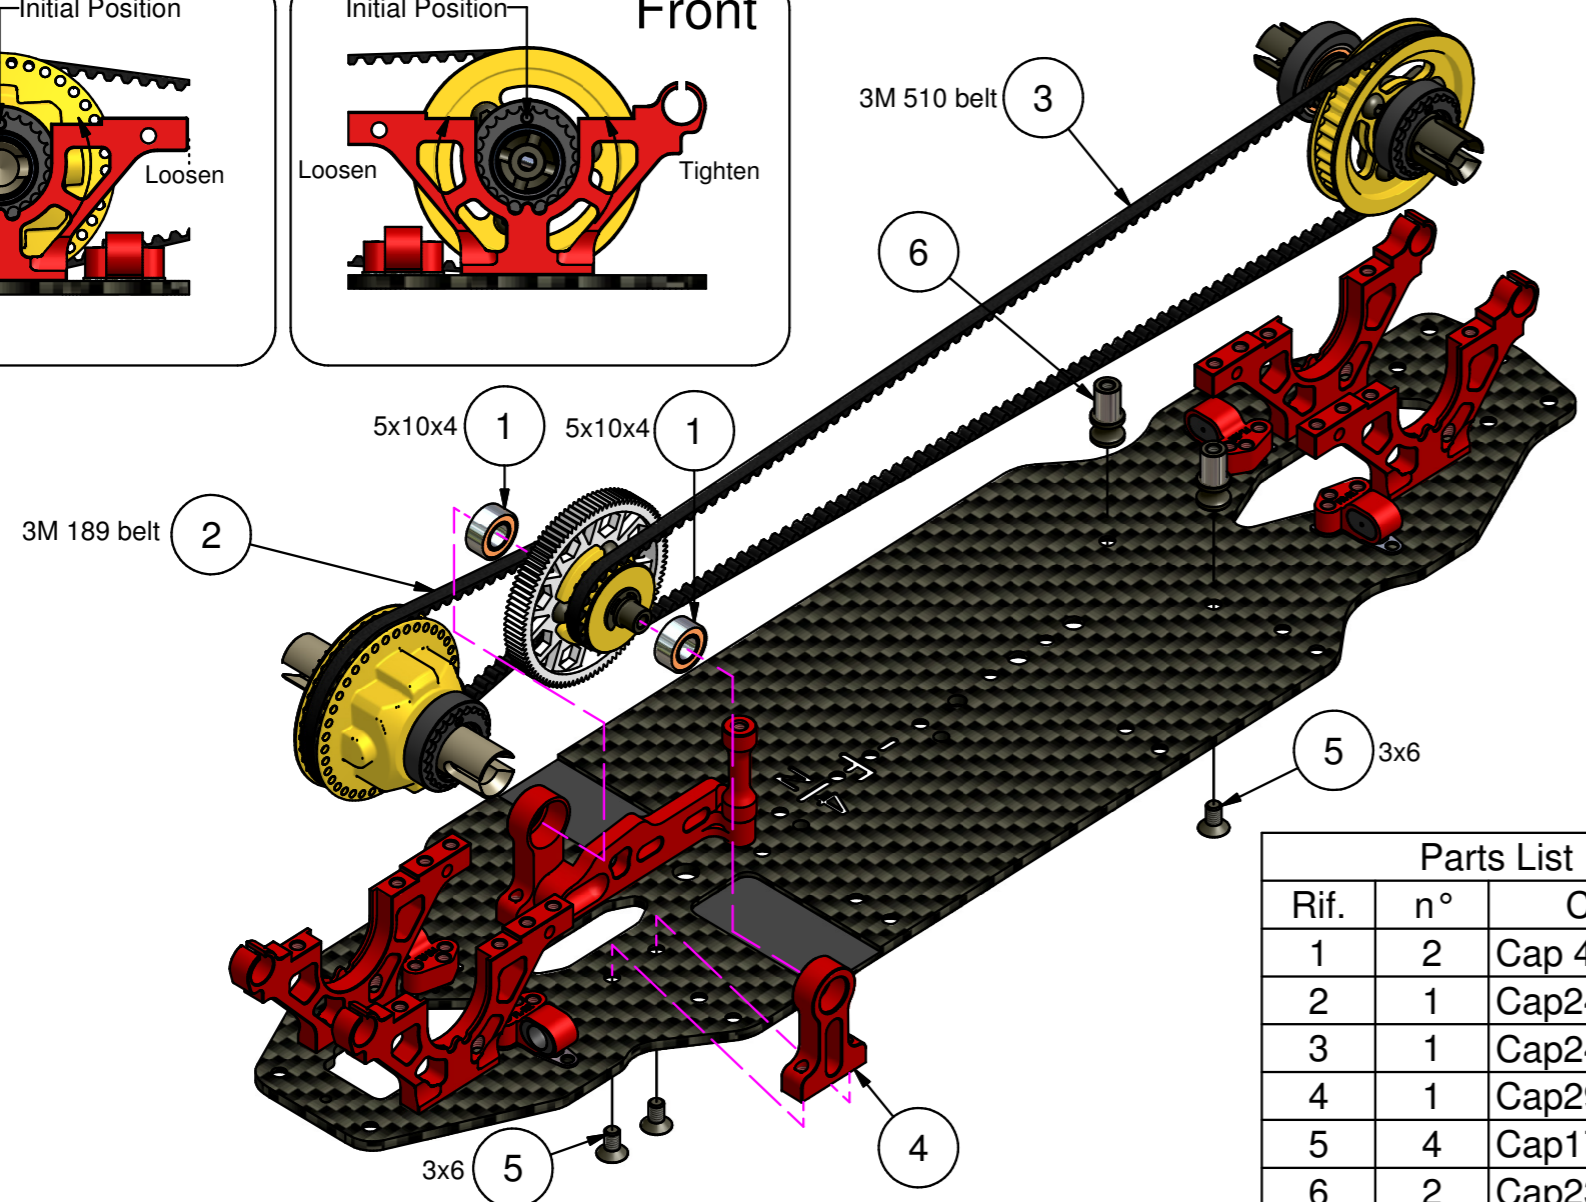

Step 3.2 - Transmission - *Capricorn RC*

BAG 3

Rif.	n°	Code
1	2	Cap 415
2	1	Cap24051RB
3	1	Cap24050RB
4	1	Cap29240
5	4	Cap17029
6	2	Cap23006

Made in Italy

Step 3.3 - Front / Rear Bulkhead - *Capricorn RC*

BAG 3

Rif.	n°	Code
1	4	Cap29236
2	16	Cap17032
3	1	Cap29262
4	1	Cap29263
5	4	Cap17029
6	4	Cap17031
7	4	Cap29238
8	4	Cap29237

Made in Italy

Step 3.4 - Steering System - *Capricorn RC*

BAG 3

Rif.	n°	Code
1	2	Cap20014
2	4	Cap16019
3	2	Cap22020
4	4	Cap17030
5	1	Cap29230
6	1	Cap20029-8,5
7	2	Cap22015
8	1	Cap22021
9	3	Cap22100-N

Made in Italy

Step 3.5 - Steering System - *Capricorn RC*

BAG 3

2x

Rif.	n°	Code
1	2	Cap2107A
2	1	Cap23032

Rif.	n°	Code
1	1	Cap29291
2	1	Cap29227
3	2	Cap17029
4	1	Servo
5	1	Cap29188
6	3	Cap17023
7	3	Cap17030
8	1	Cap29312
9	1	Cap21060P
10	1	Cap22100-N
11	1	Cap2107A
12	1	Cap2107D
13	1	Cap23030