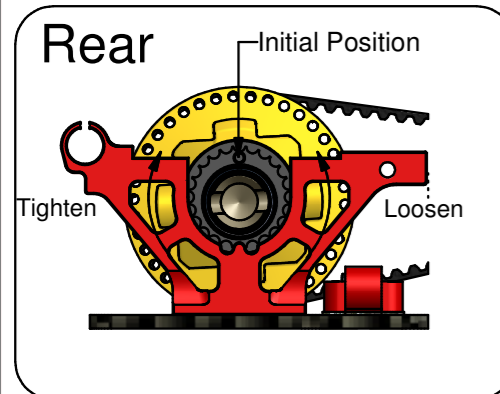

Step 3.2 - Transmission - *Capricorn RC*

BAG 3

Rif.	n°	Code
1	2	Cap 415
2	1	Cap24051RB
3	1	Cap24050RB
4	1	Cap29240
5	4	Cap17029
6	2	Cap23006

Made in Italy

Step 3.3 - Front / Rear Bulkhead - *Capricorn RC*

BAG 3

Rif.	n°	Code
1	4	Cap29236
2	16	Cap17032
3	1	Cap29262
4	1	Cap29263
5	4	Cap17029
6	4	Cap17031
7	4	Cap29238
8	4	Cap29237

Made in Italy

Step 3.4 - Steering System - *Capricorn RC*

BAG 3

Rif.	n°	Code
1	2	Cap20014
2	4	Cap16019
3	2	Cap22020
4	4	Cap17030
5	1	Cap29230
6	1	Cap20029-8,5
7	2	Cap22015
8	1	Cap22021
9	3	Cap22100-N