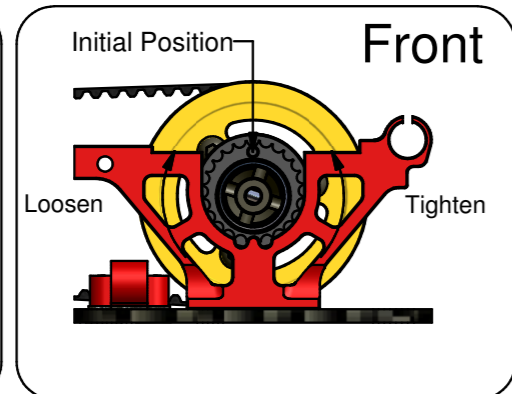

Step 3.2 - Transmission - *Capricorn RC*

BAG 3

Rif.	n°	Code
1	2	Cap 415
2	1	Cap24051RB
3	1	Cap24050RB
4	1	Cap29240
5	4	Cap17029
6	2	Cap23006

Made in Italy

Step 3.3 - Front / Rear Bulkhead - *Capricorn RC*

BAG 3

Rif.	n°	Code
1	4	Cap29236
2	16	Cap17032
3	1	Cap29262
4	1	Cap29263
5	4	Cap17029
6	4	Cap17031
7	4	Cap29238
8	4	Cap29237

Made in Italy

Step 3.4 - Steering System - *Capricorn RC*

BAG 3

Rif.	n°	Code
1	2	Cap20014
2	4	Cap16019
3	2	Cap22020
4	4	Cap17030
5	1	Cap29230
6	1	Cap20029-8,5
7	2	Cap22015
8	1	Cap22021
9	3	Cap22100-N