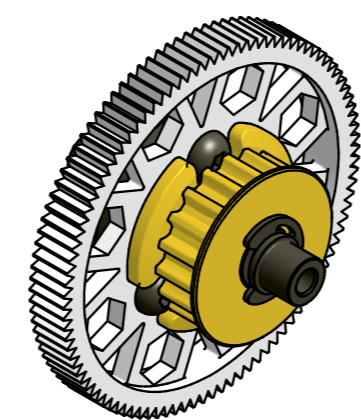

Step 2.0

V4 Big Bore  
- Shock Damper -  
BAG 2

Capricorn RC

4x

Parts List		
Rif.	n°	Code
1	1	Cap20018-B
2	1	Cap20019
3	1	Cap18026
4	1	Cap18513
5	1	Cap29252
6	1	Cap18505
7	1	Cap18502
8	1	Cap14042KS
9	1	Cap29148-6
10	1	Cap14036
11	1	Cap16085-B

Silicon Oil #350

Made in Italy

Step 2.1

- Shock Damper -  
BAG 2

Capricorn RC

4x

Parts List		
Rif.	n°	Code
1	1	Cap20017
2	1	Cap29159
3	1	Cap18106
4	1	Cap14030
5	2	Cap16086

Spring chart:

0,22 Silver	Option
0,24 Pink	Option
<b>0,25 Orange</b>	<b>Default</b>
0,26 Blue	Option
0,27 Purple	Option
0,28 Green	Option
0,30 Yellow	Option

Spring color identification

Made in Italy

Step 3.0 - Main Transmission -  
BAG 3

Capricorn RC

Parts List		
Rif.	n°	Code
1	1	Cap22004
2	1	Cap29112W
3	3	Cap18021
4	1	Cap2102C
5	2	Cap17016
6	2	Cap2102C
7	2	Cap25502

Made in Italy

Step 3.1

- Main Chassis -  
BAG 3

Capricorn RC

Parts List			Parts List		
Rif.	n°	Code	Rif.	n°	Code
1	1	Cap29286	7	4	Cap29293-0,5
2	1	Cap29239	8	18	Cap17029
3	1	Cap17024	9	2	Cap29287
4	1	Cap29185	10	2	Cap29288
5	2	Cap29305	11	2	Cap29311-0,5
6	2	Cap29306	12	2	Cap29311-0