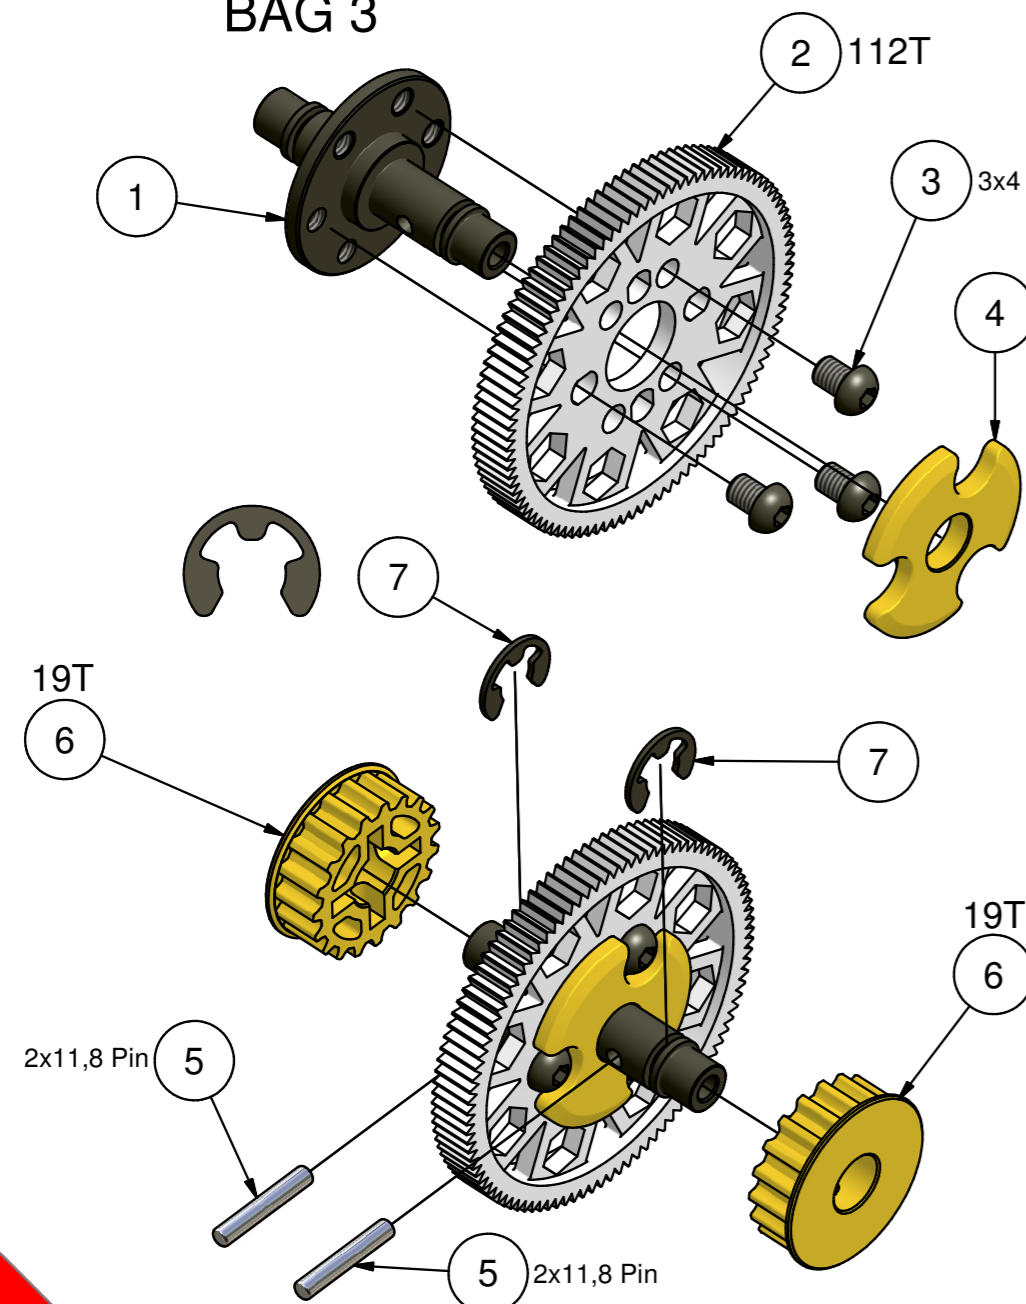

Step 2.0

V4 Big Bore  
- Shock Damper -  
BAG 2

Capricorn RC

4x

Parts List		
Rif.	n°	Code
1	1	Cap20018-B
2	1	Cap20019
3	1	Cap18026
4	1	Cap18513
5	1	Cap29252
6	1	Cap18505
7	1	Cap18502
8	1	Cap14042KS
9	1	Cap29148-6
10	1	Cap14036
11	1	Cap16085-B

Silicon Oil #350

Made in Italy

Step 2.1

- Shock Damper -  
BAG 2

Capricorn RC

4x

Parts List		
Rif.	n°	Code
1	1	Cap20017
2	1	Cap29159
3	1	Cap18106
4	1	Cap14030
5	2	Cap16086

Spring chart:

0,22 Silver	Option
0,24 Pink	Option
<b>0,25 Orange</b>	<b>Default</b>
0,26 Blue	Option
0,27 Purple	Option
0,28 Green	Option
0,30 Yellow	Option

Spring color identification

Made in Italy

Step 3.0 - Main Transmission -  
BAG 3

Capricorn RC

Parts List		
Rif.	n°	Code
1	1	Cap22004
2	1	Cap29112W
3	3	Cap18021
4	1	Cap2102C
5	2	Cap17016
6	2	Cap2102C
7	2	Cap25502

Made in Italy

Step 3.1

- Main Chassis -  
BAG 3

Capricorn RC

Parts List			Parts List		
Rif.	n°	Code	Rif.	n°	Code
1	1	Cap29286	7	4	Cap29293-0,5
2	1	Cap29239	8	18	Cap17029
3	1	Cap17024	9	2	Cap29287
4	1	Cap29185	10	2	Cap29288
5	2	Cap29305	11	2	Cap29311-0,5
6	2	Cap29306	12	2	Cap29311-0