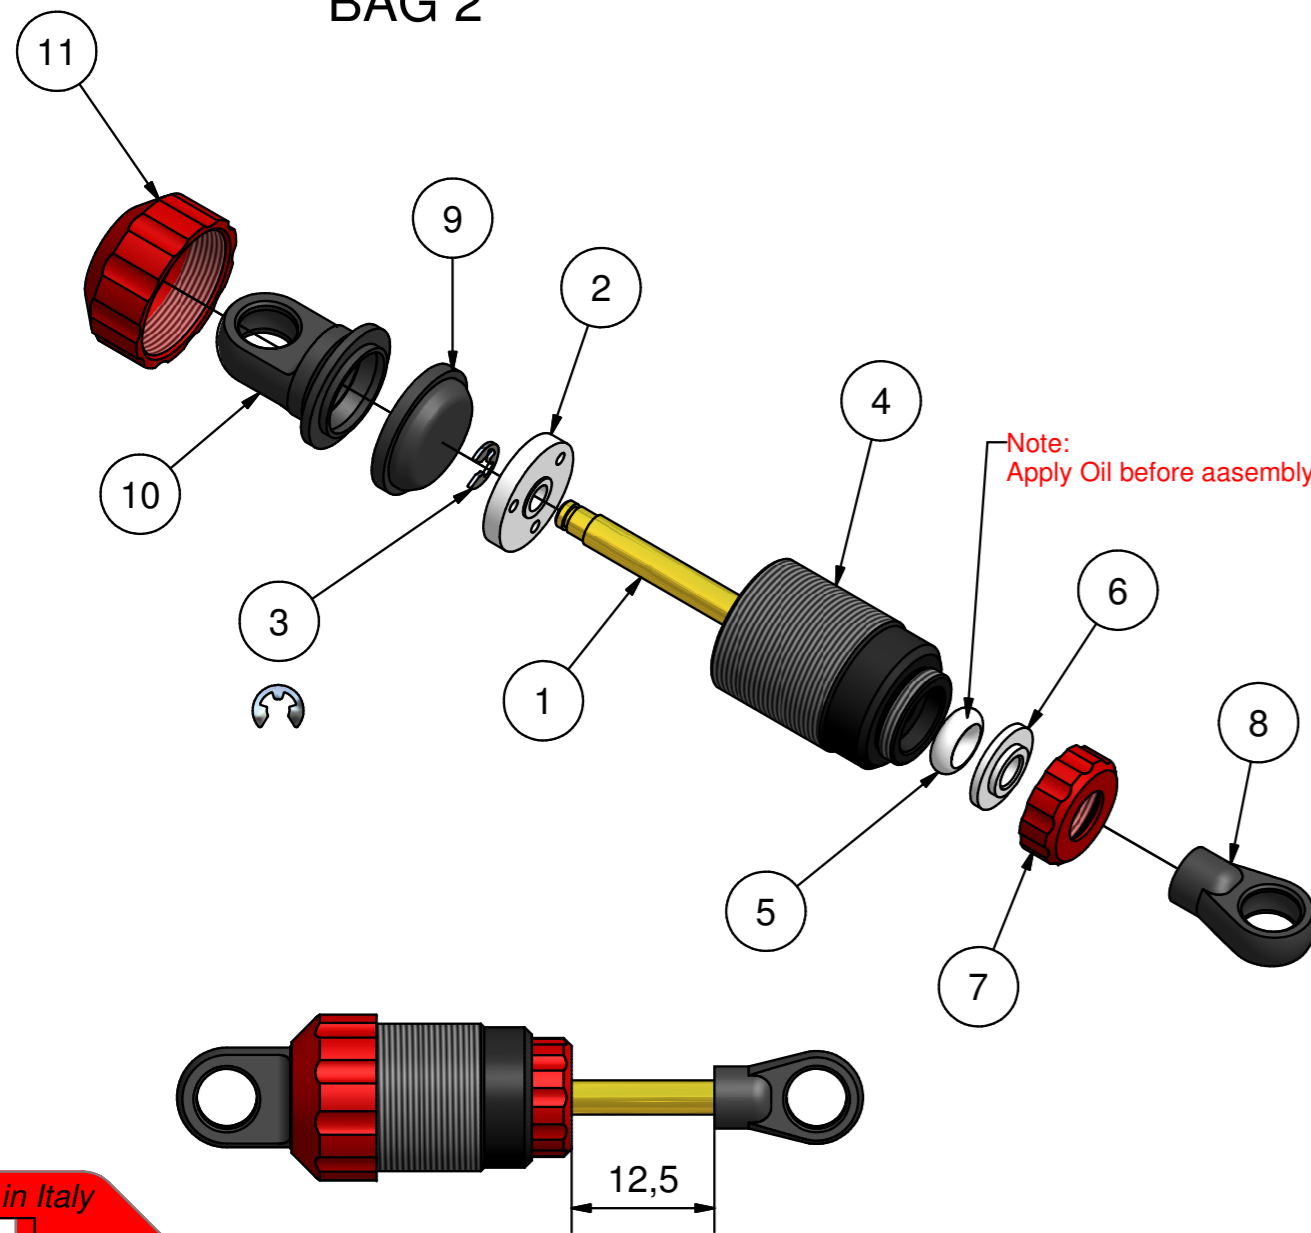

Step 2.0

V4 Big Bore  
- Shock Damper -  
BAG 2

Capricorn RC

4x

Parts List		
Rif.	n°	Code
1	1	Cap20018-B
2	1	Cap20019
3	1	Cap18026
4	1	Cap18513
5	1	Cap29252
6	1	Cap18505
7	1	Cap18502
8	1	Cap14042KS
9	1	Cap29148-6
10	1	Cap14036
11	1	Cap16085-B

Silicon Oil #350

Made in Italy

Step 2.1

- Shock Damper -  
BAG 2

Capricorn RC

4x

Parts List		
Rif.	n°	Code
1	1	Cap20017
2	1	Cap29159
3	1	Cap18106
4	1	Cap14030
5	2	Cap16086

Spring chart:

0,22 Silver	Option
0,24 Pink	Option
<b>0,25 Orange</b>	<b>Default</b>
0,26 Blue	Option
0,27 Purple	Option
0,28 Green	Option
0,30 Yellow	Option

Spring color identification

Made in Italy

Step 3.0 - Main Transmission -  
BAG 3

Capricorn RC

Parts List		
Rif.	n°	Code
1	1	Cap22004
2	1	Cap29112W
3	3	Cap18021
4	1	Cap2102C
5	2	Cap17016
6	2	Cap2102C
7	2	Cap25502

Made in Italy

Step 3.1

- Main Chassis -  
BAG 3

Capricorn RC

Parts List			Parts List		
Rif.	n°	Code	Rif.	n°	Code
1	1	Cap29286	7	4	Cap29293-0,5
2	1	Cap29239	8	18	Cap17029
3	1	Cap17024	9	2	Cap29287
4	1	Cap29185	10	2	Cap29288
5	2	Cap29305	11	2	Cap29311-0,5
6	2	Cap29306	12	2	Cap29311-0