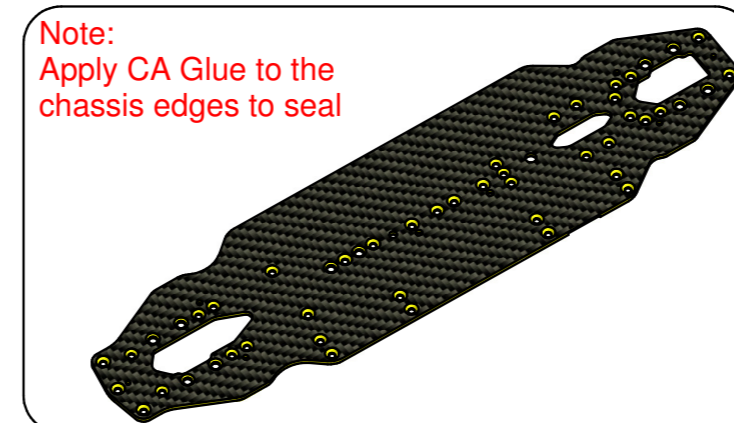

Capricorn RC

Parts List		
Rif.	n°	Code
1	1	Cap22004
2	1	Cap29112W
3	3	Cap18021
4	1	Cap2102C
5	2	Cap17016
6	2	Cap2102C
7	2	Cap25502

Made in Italy

Step 3.1

- Main Chassis -  
BAG 3

Capricorn RC

Parts List			Parts List		
Rif.	n°	Code	Rif.	n°	Code
1	1	Cap29286	7	4	Cap29293-0,5
2	1	Cap29239	8	18	Cap17029
3	1	Cap17024	9	2	Cap29287
4	1	Cap29185	10	2	Cap29288
5	2	Cap29305	11	2	Cap29311-0,5
6	2	Cap29306	12	2	Cap29311-0