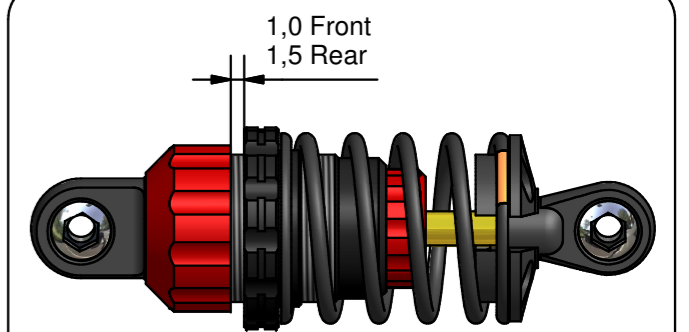

Step 2.0

V4 Big Bore  
- Shock Damper -  
BAG 2

Capricorn RC

4x

Parts List		
Rif.	n°	Code
1	1	Cap20018-B
2	1	Cap20019
3	1	Cap18026
4	1	Cap18513
5	1	Cap29252
6	1	Cap18505
7	1	Cap18502
8	1	Cap14042KS
9	1	Cap29148-6
10	1	Cap14036
11	1	Cap16085-B

Silicon Oil #350

Made in Italy

Step 2.1

- Shock Damper -  
BAG 2

Capricorn RC

4x

Parts List		
Rif.	n°	Code
1	1	Cap20017
2	1	Cap29159
3	1	Cap18106
4	1	Cap14030
5	2	Cap16086

Spring chart:

0,22 Silver	Option
0,24 Pink	Option
<b>0,25 Orange</b>	<b>Default</b>
0,26 Blue	Option
0,27 Purple	Option
0,28 Green	Option
0,30 Yellow	Option

Spring color identification

Made in Italy

Step 3.0 - Main Transmission -  
BAG 3