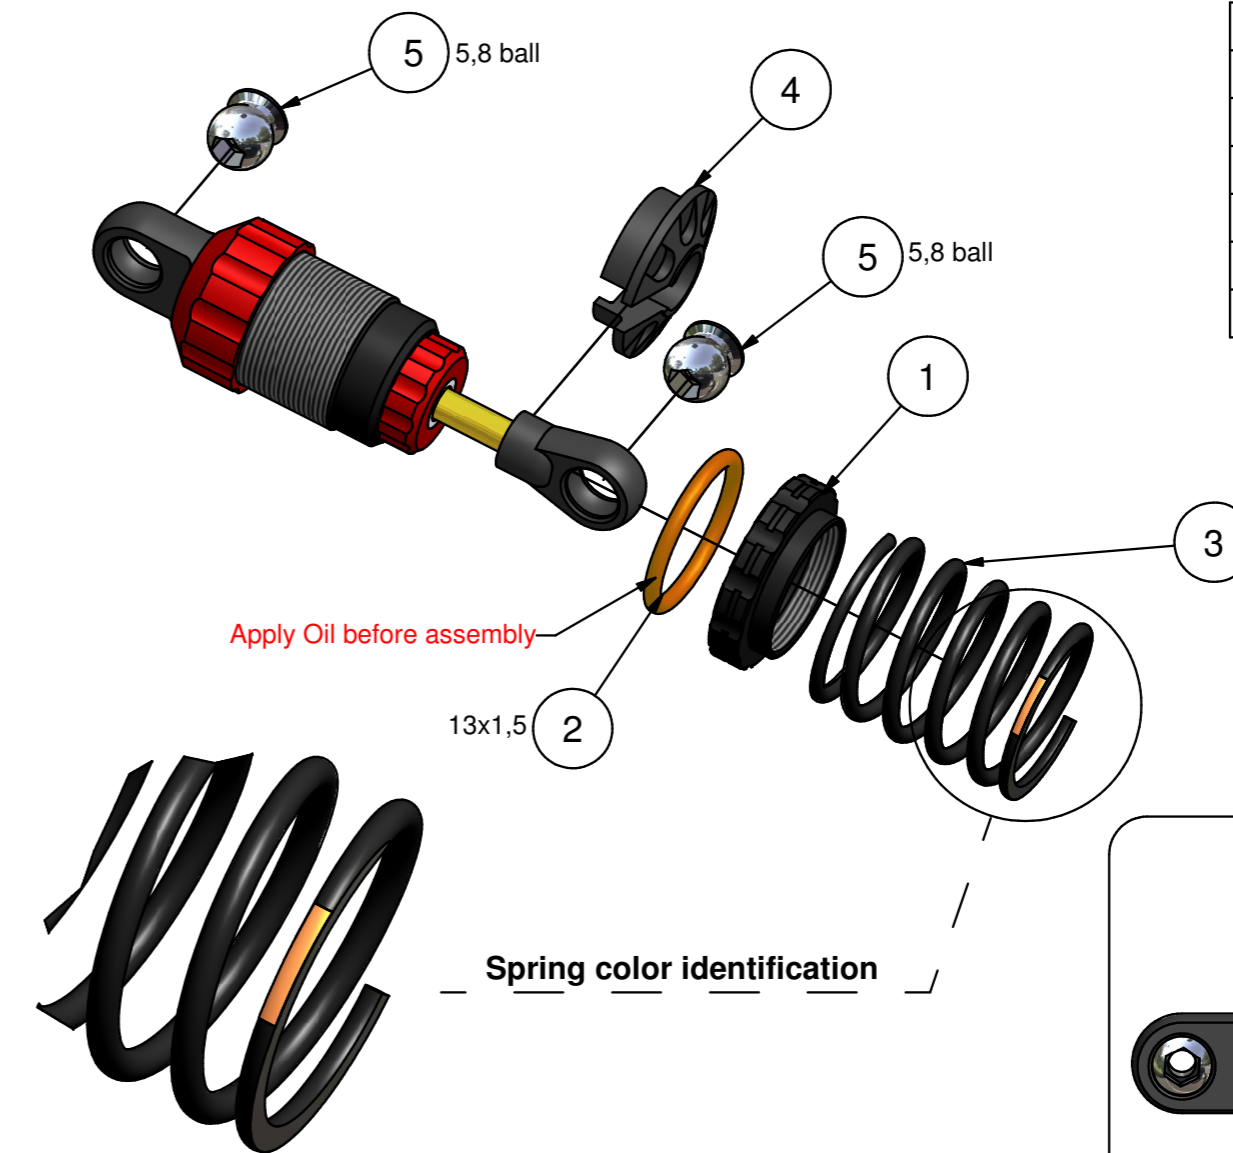

Step 2.0

V4 Big Bore  
- Shock Damper -  
BAG 2

Capricorn RC

4x

Parts List		
Rif.	n°	Code
1	1	Cap20018-B
2	1	Cap20019
3	1	Cap18026
4	1	Cap18513
5	1	Cap29252
6	1	Cap18505
7	1	Cap18502
8	1	Cap14042KS
9	1	Cap29148-6
10	1	Cap14036
11	1	Cap16085-B

Silicon Oil #350

Made in Italy

Step 2.1

- Shock Damper -  
BAG 2

Capricorn RC

4x

Parts List		
Rif.	n°	Code
1	1	Cap20017
2	1	Cap29159
3	1	Cap18106
4	1	Cap14030
5	2	Cap16086

Spring chart:

0,22 Silver	Option
0,24 Pink	Option
<b>0,25 Orange</b>	<b>Default</b>
0,26 Blue	Option
0,27 Purple	Option
0,28 Green	Option
0,30 Yellow	Option

Spring color identification

Made in Italy

Step 3.0 - Main Transmission -  
BAG 3

Capricorn RC

Parts List		
Rif.	n°	Code
1	1	Cap22004
2	1	Cap29112W
3	3	Cap18021
4	1	Cap2102C
5	2	Cap17016
6	2	Cap2102C
7	2	Cap25502

Made in Italy

Step 3.1

- Main Chassis -  
BAG 3

Capricorn RC

Parts List			Parts List		
Rif.	n°	Code	Rif.	n°	Code
1	1	Cap29286	7	4	Cap29293-0,5
2	1	Cap29239	8	18	Cap17029
3	1	Cap17024	9	2	Cap29287
4	1	Cap29185	10	2	Cap29288
5	2	Cap29305	11	2	Cap29311-0,5
6	2	Cap29306	12	2	Cap29311-0