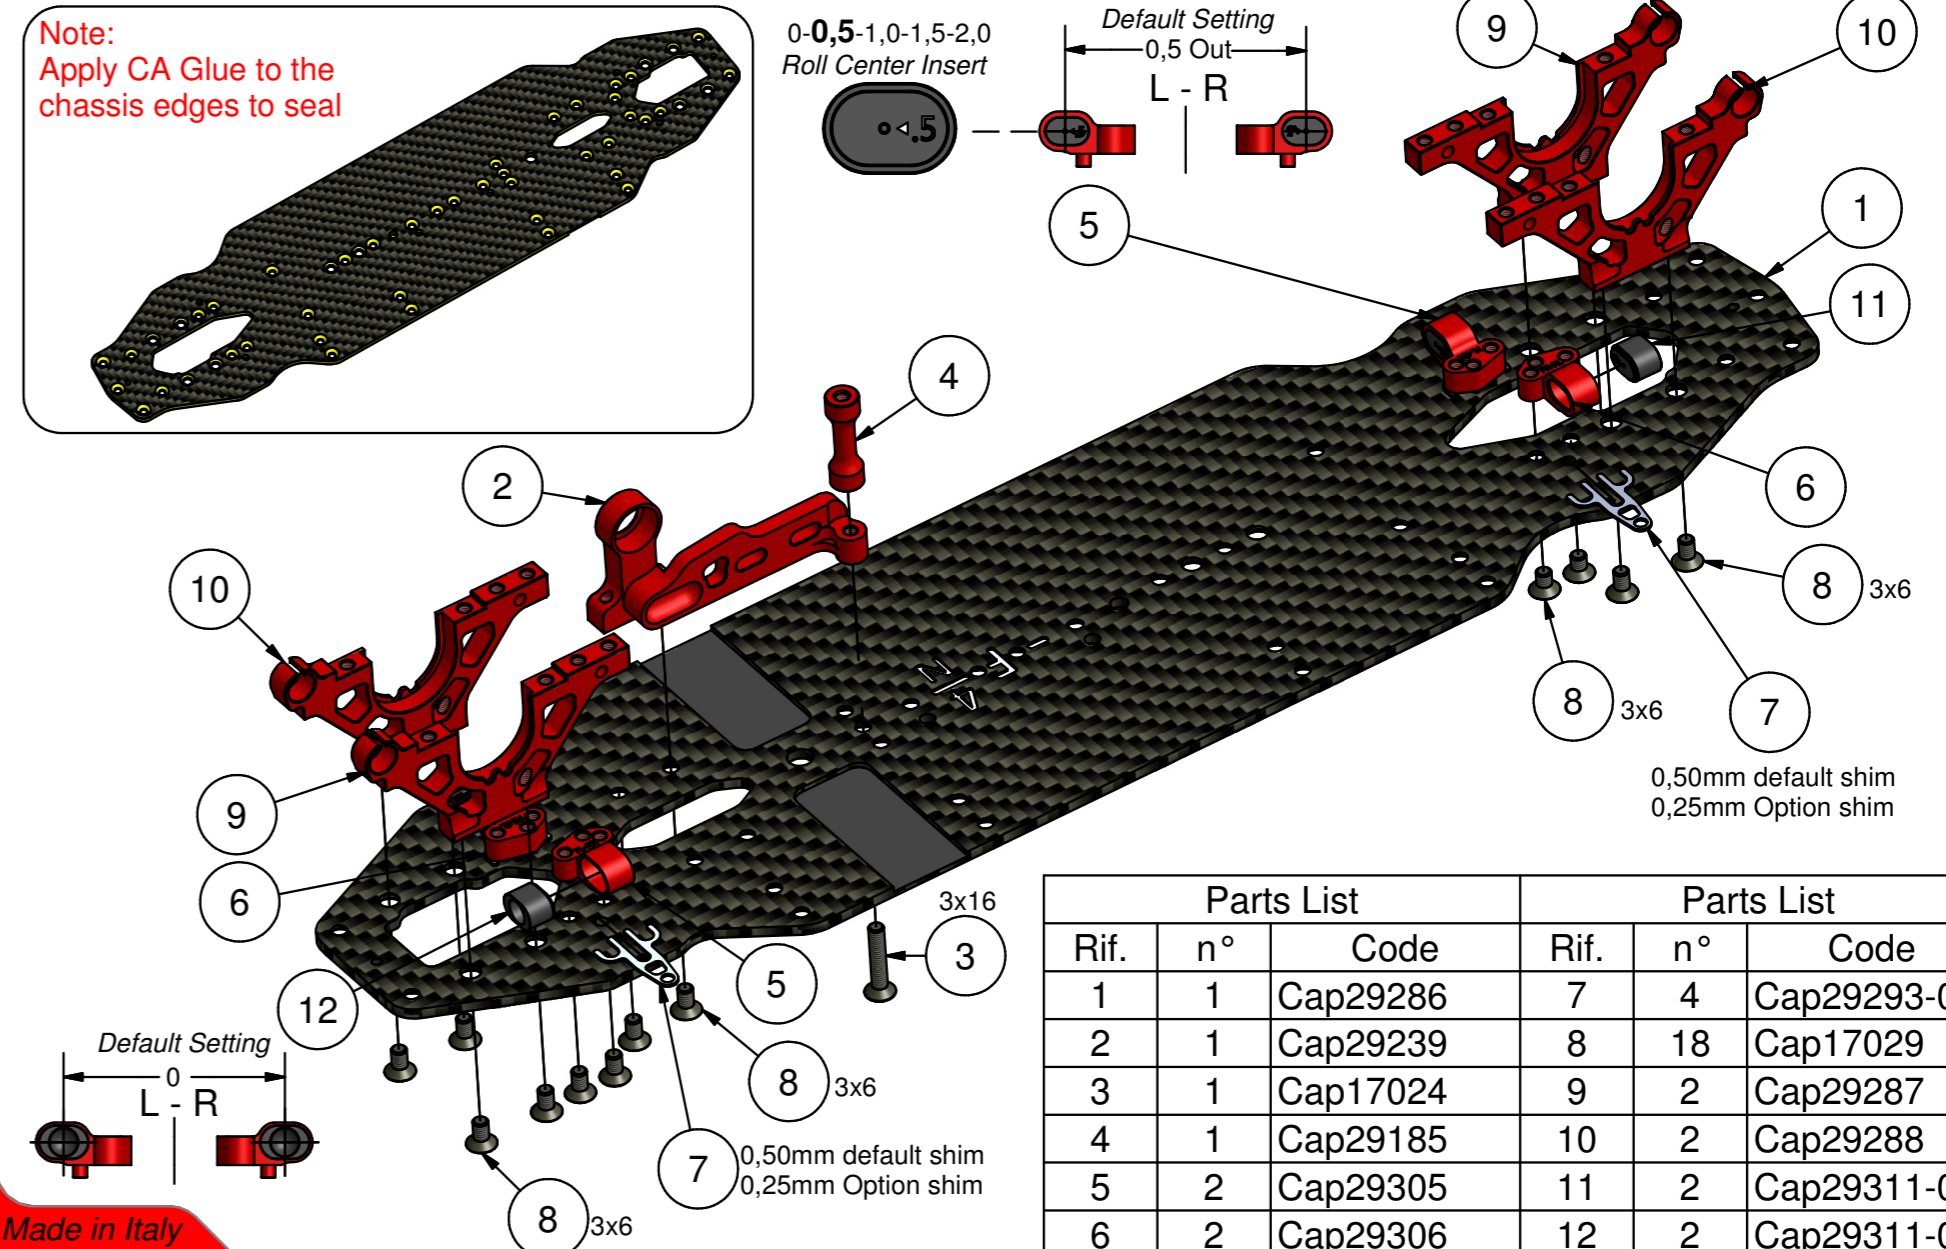

Step 2.0

V4 Big Bore  
- Shock Damper -  
BAG 2

Capricorn RC

4x

Parts List		
Rif.	n°	Code
1	1	Cap20018-B
2	1	Cap20019
3	1	Cap18026
4	1	Cap18513
5	1	Cap29252
6	1	Cap18505
7	1	Cap18502
8	1	Cap14042KS
9	1	Cap29148-6
10	1	Cap14036
11	1	Cap16085-B

Capricorn RC

Parts List		
Rif.	n°	Code
1	1	Cap22004
2	1	Cap29112W
3	3	Cap18021
4	1	Cap2102C
5	2	Cap17016
6	2	Cap2102C
7	2	Cap25502

Made in Italy

Step 3.1

- Main Chassis -  
BAG 3

Capricorn RC

Parts List			Parts List		
Rif.	n°	Code	Rif.	n°	Code
1	1	Cap29286	7	4	Cap29293-0,5
2	1	Cap29239	8	18	Cap17029
3	1	Cap17024	9	2	Cap29287
4	1	Cap29185	10	2	Cap29288
5	2	Cap29305	11	2	Cap29311-0,5
6	2	Cap29306	12	2	Cap29311-0