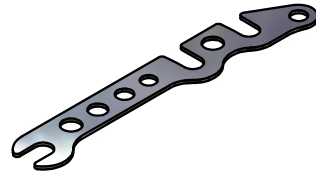

- Option Parts -

Capricorn RC

cod. Cap40217-M

cod. Cap40243

cod. Cap40420-K

cod. Cap40079

cod. Cap40057-94    cod. Cap40057-86

cod. Cap18141

SOFT	MEDIUM
2x	2x
	
cod. Cap40033-S	cod. Cap40033-M

SOFT	HARD
2x	2x
	
cod. Cap40071-S	cod. Cap40071-H

	SOFT	
	0,22	Cap29176
	0,24	Cap29175
	0,25	Cap18106
	0,26	Cap29174
	0,27	Cap18107
	HARD	

M3x8 Aluminium screw (smaller head) suitable for rear inches sizes wheel