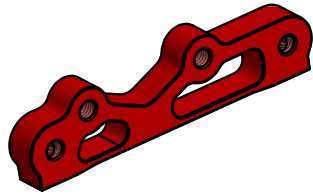

- Option Parts -

Capricorn RC

cod. Cap40217-M

cod. Cap40243

cod. Cap40420-K

cod. Cap40079

cod. Cap40057-94    cod. Cap40057-86

cod. Cap18141

SOFT	MEDIUM
2x	2x
	
cod. Cap40033-S	cod. Cap40033-M

SOFT	HARD
2x	2x
	
cod. Cap40071-S	cod. Cap40071-H

	SOFT	
	0,22	Cap29176
	0,24	Cap29175
	0,25	Cap18106
	0,26	Cap29174
	0,27	Cap18107
	HARD	

M3x8 Aluminium screw (smaller head) suitable for rear inches sizes wheel