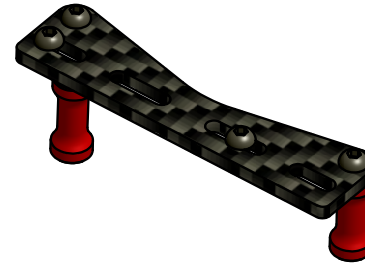

- Option Parts -

Capricorn RC

cod. Cap40217-M

cod. Cap40243

cod. Cap40420-K

cod. Cap40079

cod. Cap40057-94    cod. Cap40057-86

cod. Cap18141

SOFT	MEDIUM
2x	2x
	
cod. Cap40033-S	cod. Cap40033-M

SOFT	HARD
2x	2x
	
cod. Cap40071-S	cod. Cap40071-H

	SOFT	
	0,22	Cap29176
	0,24	Cap29175
	0,25	Cap18106
	0,26	Cap29174
	0,27	Cap18107
	HARD	

M3x8 Aluminium screw (smaller head) suitable for rear inches sizes wheel

cod. Cap40248

M3 Aluminium screws

- M3x4mm    cod. Cap29266
- M3x5mm    cod. Cap29267
- M3x6mm    cod. Cap29268
- M3x8mm    cod. Cap29269
- M3x10mm    cod. Cap29270
- M3x12mm    cod. Cap29271
- M3x14mm    cod. Cap29272
- M3x16mm    cod. Cap29273