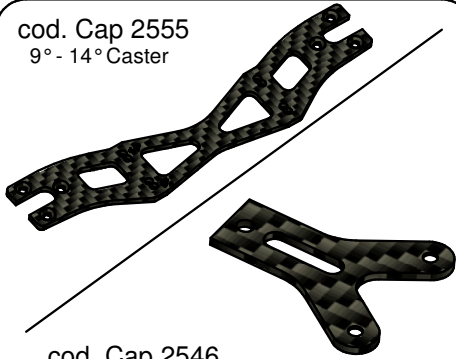

- Option Parts -

Capricorn RC

cod. Cap 2555  
9° - 14° Caster

cod. Cap 2546

cod. Cap18027

cod. Cap 2280-K  
Ack 8,5

cod. Cap 2181-K

cod. Cap 2248

cod. Cap 2300

40x40 FAN  
cod. One90134

60T - 62T  
cod. Cap 2050B-60  
cod. Cap 2050B-62

cod. Cap 2558-K

cod. Cap 2541 15T  
cod. Cap 2542 16T  
cod. Cap 2543 17T  
cod. Cap 2544 18T

2S Shorty Li-Po Conversion  
cod. Cap 2502-K

Side to Side Li-Po Conversion  
cod. Cap 2556-K

Made in Italy