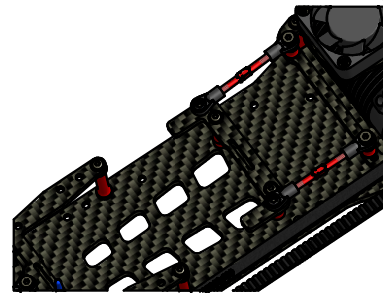

- Option Parts -

Capricorn RC

cod. Cap 2555  
9° - 14° Caster

cod. Cap 2546

cod. Cap18027

cod. Cap 2280-K  
Ack 8,5

cod. Cap 2181-K

cod. Cap 2248

cod. Cap 2300

40x40 FAN  
cod. One90134

60T - 62T  
cod. Cap 2050B-60  
cod. Cap 2050B-62

cod. Cap 2558-K

cod. Cap 2541 15T  
cod. Cap 2542 16T  
cod. Cap 2543 17T  
cod. Cap 2544 18T

2S Shorty Li-Po Conversion  
cod. Cap 2502-K

Side to Side Li-Po Conversion  
cod. Cap 2556-K

Made in Italy