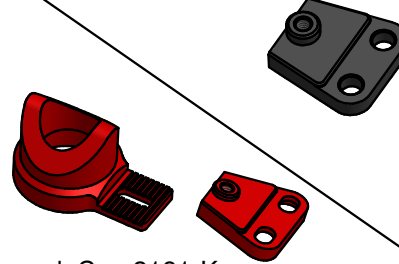

- Option Parts -

Capricorn RC

cod. Cap 2555  
9° - 14° Caster

cod. Cap 2546

cod. Cap18027

cod. Cap 2280-K  
Ack 8,5

cod. Cap 2181-K

cod. Cap 2248

cod. Cap 2300

40x40 FAN  
cod. One90134

60T - 62T  
cod. Cap 2050B-60  
cod. Cap 2050B-62

cod. Cap 2558-K

cod. Cap 2541 15T  
cod. Cap 2542 16T  
cod. Cap 2543 17T  
cod. Cap 2544 18T

2S Shorty Li-Po Conversion  
cod. Cap 2502-K

Side to Side Li-Po Conversion  
cod. Cap 2556-K

Made in Italy