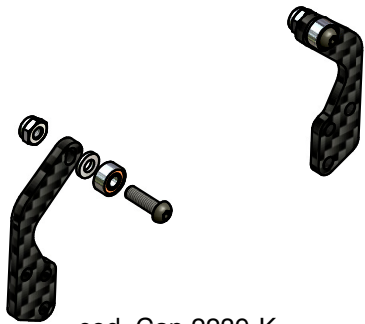

- Option Parts -

Capricorn RC

cod. Cap 2027/B-2,7

cod. Cap 2290-K kit  
**Inserts:**  
 cod. Cap 2201-2.3 Ø2,3  
 cod. Cap 2201-2.5 Ø2,5  
 cod. Cap 2201-2.7 Ø2,7

cod. Cap 2180-2.0 Ø2,0  
 cod. Cap 2180-2.3 Ø2,3  
 cod. Cap 2180-2.5 Ø2,5  
 cod. Cap 2180-2.7 Ø2,7

cod. Cap 2160-K Kit  
**Inserts:**  
 cod. Cap 2160-1.0 Ø1,0  
 cod. Cap 2160-1.2 Ø1,2  
 cod. Cap 2160-1.3 Ø1,3  
 cod. Cap 2160-1.4 Ø1,4  
 cod. Cap 2160-1.6 Ø1,6  
 cod. Cap 2160-1.8 Ø1,8  
 cod. Cap 2160-2.0 Ø2,0  
 cod. Cap 2160-2.2 Ø2,2