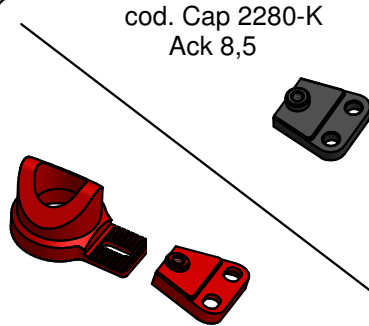

- Option Parts -

Capricorn RC

cod. Cap 2027/B-2,7

cod. Cap 2290-K kit  
**Inserts:**  
 cod. Cap 2201-2.3 Ø2,3  
 cod. Cap 2201-2.5 Ø2,5  
 cod. Cap 2201-2.7 Ø2,7

cod. Cap 2180-2.0 Ø2,0  
 cod. Cap 2180-2.3 Ø2,3  
 cod. Cap 2180-2.5 Ø2,5  
 cod. Cap 2180-2.7 Ø2,7

cod. Cap 2160-K Kit  
**Inserts:**  
 cod. Cap 2160-1.0 Ø1,0  
 cod. Cap 2160-1.2 Ø1,2  
 cod. Cap 2160-1.3 Ø1,3  
 cod. Cap 2160-1.4 Ø1,4  
 cod. Cap 2160-1.6 Ø1,6  
 cod. Cap 2160-1.8 Ø1,8  
 cod. Cap 2160-2.0 Ø2,0  
 cod. Cap 2160-2.2 Ø2,2

cod. Cap 2239-K

cod. Cap 2210

cod. Cap 2248

cod. Cap 2249-K

cod. Cap18027

cod. Cap 2271-K

cod. Cap 2278-K

cod. Cap 2132

cod. Cap 2274-K

cod. Cap 2288

cod. Cap 2280-K  
 Ack 8,5

cod. Cap 2181-K

cod. Cap 2300

cod. Cap 2302

cod. Cap15014-C 34gr  
 cod. Cap18132 55gr  
 cod. Cap15014-W 85gr

cod. Cap 2209-K