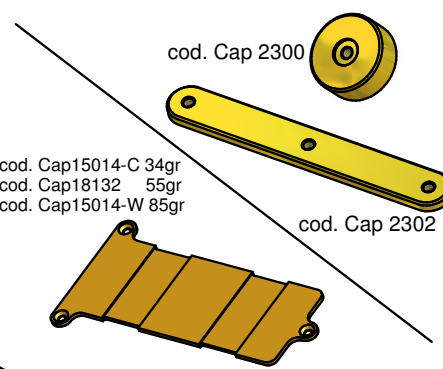

- Option Parts -

Capricorn RC

cod. Cap 2027/B-2,7

cod. Cap 2290-K kit  
**Inserts:**  
 cod. Cap 2201-2.3 Ø2,3  
 cod. Cap 2201-2.5 Ø2,5  
 cod. Cap 2201-2.7 Ø2,7

cod. Cap 2180-2.0 Ø2,0  
 cod. Cap 2180-2.3 Ø2,3  
 cod. Cap 2180-2.5 Ø2,5  
 cod. Cap 2180-2.7 Ø2,7

cod. Cap 2160-K Kit  
**Inserts:**  
 cod. Cap 2160-1.0 Ø1,0  
 cod. Cap 2160-1.2 Ø1,2  
 cod. Cap 2160-1.3 Ø1,3  
 cod. Cap 2160-1.4 Ø1,4  
 cod. Cap 2160-1.6 Ø1,6  
 cod. Cap 2160-1.8 Ø1,8  
 cod. Cap 2160-2.0 Ø2,0  
 cod. Cap 2160-2.2 Ø2,2

cod. Cap 2239-K

cod. Cap 2210

cod. Cap 2248

cod. Cap 2249-K

cod. Cap18027

cod. Cap 2271-K

cod. Cap 2278-K

cod. Cap 2132

cod. Cap 2274-K

cod. Cap 2288

cod. Cap 2280-K  
 Ack 8,5

cod. Cap 2181-K

cod. Cap 2300

cod. Cap 2302

cod. Cap15014-C 34gr  
 cod. Cap18132 55gr  
 cod. Cap15014-W 85gr

cod. Cap 2209-K