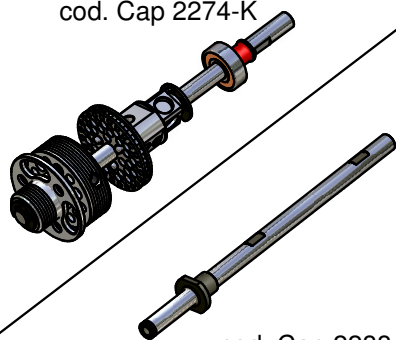

- Option Parts -

Capricorn RC

cod. Cap 2027/B-2,7

cod. Cap 2290-K kit  
**Inserts:**  
 cod. Cap 2201-2.3 Ø2,3  
 cod. Cap 2201-2.5 Ø2,5  
 cod. Cap 2201-2.7 Ø2,7

cod. Cap 2180-2.0 Ø2,0  
 cod. Cap 2180-2.3 Ø2,3  
 cod. Cap 2180-2.5 Ø2,5  
 cod. Cap 2180-2.7 Ø2,7

cod. Cap 2160-K Kit  
**Inserts:**  
 cod. Cap 2160-1.0 Ø1,0  
 cod. Cap 2160-1.2 Ø1,2  
 cod. Cap 2160-1.3 Ø1,3  
 cod. Cap 2160-1.4 Ø1,4  
 cod. Cap 2160-1.6 Ø1,6  
 cod. Cap 2160-1.8 Ø1,8  
 cod. Cap 2160-2.0 Ø2,0  
 cod. Cap 2160-2.2 Ø2,2

cod. Cap 2239-K

cod. Cap 2210

cod. Cap 2248

cod. Cap 2249-K

cod. Cap18027

cod. Cap 2271-K

cod. Cap 2278-K

cod. Cap 2132

cod. Cap 2274-K

cod. Cap 2288

cod. Cap 2280-K  
 Ack 8,5

cod. Cap 2181-K

cod. Cap 2300

cod. Cap 2302

cod. Cap15014-C 34gr  
 cod. Cap18132 55gr  
 cod. Cap15014-W 85gr

cod. Cap 2209-K