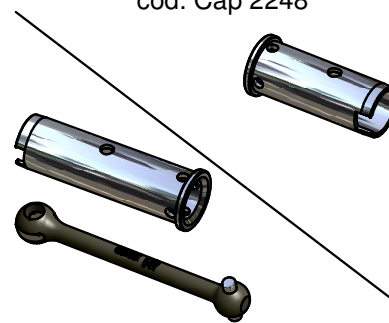

cod. Cap 2248

cod. Cap 2249-K