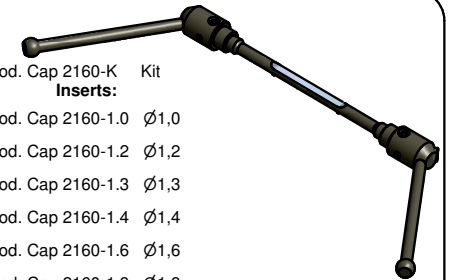

- Option Parts -

Capricorn RC

cod. Cap 2027/B-2,7

cod. Cap 2290-K kit  
**Inserts:**  
 cod. Cap 2201-2.3 Ø2,3  
 cod. Cap 2201-2.5 Ø2,5  
 cod. Cap 2201-2.7 Ø2,7

cod. Cap 2180-2.0 Ø2,0  
 cod. Cap 2180-2.3 Ø2,3  
 cod. Cap 2180-2.5 Ø2,5  
 cod. Cap 2180-2.7 Ø2,7

cod. Cap 2160-K Kit  
**Inserts:**  
 cod. Cap 2160-1.0 Ø1,0  
 cod. Cap 2160-1.2 Ø1,2  
 cod. Cap 2160-1.3 Ø1,3  
 cod. Cap 2160-1.4 Ø1,4  
 cod. Cap 2160-1.6 Ø1,6  
 cod. Cap 2160-1.8 Ø1,8  
 cod. Cap 2160-2.0 Ø2,0  
 cod. Cap 2160-2.2 Ø2,2