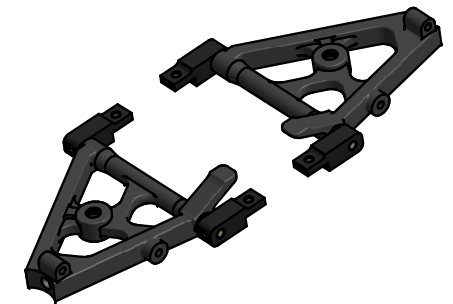

- Option Parts -

Capricorn RC

cod. Cap 2027/B-2,7

cod. Cap 2290-K kit  
**Inserts:**  
 cod. Cap 2201-2.3 Ø2,3  
 cod. Cap 2201-2.5 Ø2,5  
 cod. Cap 2201-2.7 Ø2,7

cod. Cap 2180-2.0 Ø2,0  
 cod. Cap 2180-2.3 Ø2,3  
 cod. Cap 2180-2.5 Ø2,5  
 cod. Cap 2180-2.7 Ø2,7

cod. Cap 2274-K

cod. Cap 2288

cod. Cap 2280-K  
 Ack 8,5

cod. Cap 2181-K

cod. Cap 2300

cod. Cap 2302

cod. Cap15014-C 34gr  
 cod. Cap18132 55gr  
 cod. Cap15014-W 85gr

cod. Cap 2209-K