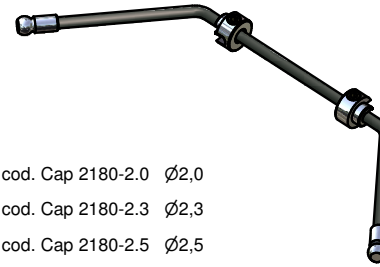

- Option Parts -

Capricorn RC

cod. Cap 2027/B-2,7

cod. Cap 2290-K kit  
**Inserts:**  
 cod. Cap 2201-2.3 Ø2,3  
 cod. Cap 2201-2.5 Ø2,5  
 cod. Cap 2201-2.7 Ø2,7

cod. Cap 2180-2.0 Ø2,0  
 cod. Cap 2180-2.3 Ø2,3  
 cod. Cap 2180-2.5 Ø2,5  
 cod. Cap 2180-2.7 Ø2,7

cod. Cap 2160-K Kit  
**Inserts:**  
 cod. Cap 2160-1.0 Ø1,0  
 cod. Cap 2160-1.2 Ø1,2  
 cod. Cap 2160-1.3 Ø1,3  
 cod. Cap 2160-1.4 Ø1,4  
 cod. Cap 2160-1.6 Ø1,6  
 cod. Cap 2160-1.8 Ø1,8  
 cod. Cap 2160-2.0 Ø2,0  
 cod. Cap 2160-2.2 Ø2,2