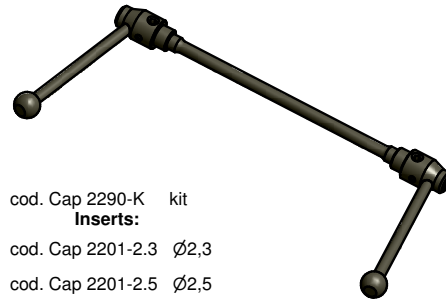

- Option Parts -

Capricorn RC

cod. Cap 2027/B-2,7

cod. Cap 2290-K kit  
**Inserts:**  
 cod. Cap 2201-2.3 Ø2,3  
 cod. Cap 2201-2.5 Ø2,5  
 cod. Cap 2201-2.7 Ø2,7

cod. Cap 2180-2.0 Ø2,0  
 cod. Cap 2180-2.3 Ø2,3  
 cod. Cap 2180-2.5 Ø2,5  
 cod. Cap 2180-2.7 Ø2,7

cod. Cap 2160-K Kit  
**Inserts:**  
 cod. Cap 2160-1.0 Ø1,0  
 cod. Cap 2160-1.2 Ø1,2  
 cod. Cap 2160-1.3 Ø1,3  
 cod. Cap 2160-1.4 Ø1,4  
 cod. Cap 2160-1.6 Ø1,6  
 cod. Cap 2160-1.8 Ø1,8  
 cod. Cap 2160-2.0 Ø2,0  
 cod. Cap 2160-2.2 Ø2,2