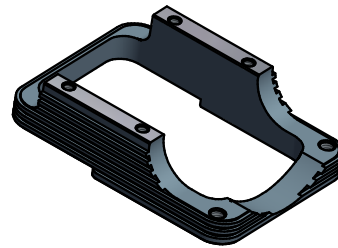

cod. Cap 2210