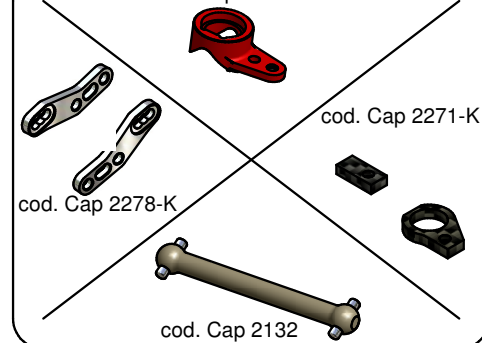

- Option Parts -

Capricorn RC

cod. Cap 2027/B-2,7

cod. Cap 2290-K kit  
**Inserts:**  
 cod. Cap 2201-2.3 Ø2,3  
 cod. Cap 2201-2.5 Ø2,5  
 cod. Cap 2201-2.7 Ø2,7

cod. Cap 2180-2.0 Ø2,0  
 cod. Cap 2180-2.3 Ø2,3  
 cod. Cap 2180-2.5 Ø2,5  
 cod. Cap 2180-2.7 Ø2,7

cod. Cap 2160-K Kit  
**Inserts:**  
 cod. Cap 2160-1.0 Ø1,0  
 cod. Cap 2160-1.2 Ø1,2  
 cod. Cap 2160-1.3 Ø1,3  
 cod. Cap 2160-1.4 Ø1,4  
 cod. Cap 2160-1.6 Ø1,6  
 cod. Cap 2160-1.8 Ø1,8  
 cod. Cap 2160-2.0 Ø2,0  
 cod. Cap 2160-2.2 Ø2,2

cod. Cap 2239-K

cod. Cap 2210

cod. Cap 2248

cod. Cap 2249-K

cod. Cap18027

cod. Cap 2271-K

cod. Cap 2278-K

cod. Cap 2132

cod. Cap 2274-K

cod. Cap 2288

cod. Cap 2280-K  
 Ack 8,5

cod. Cap 2181-K

cod. Cap 2300

cod. Cap 2302

cod. Cap15014-C 34gr  
 cod. Cap18132 55gr  
 cod. Cap15014-W 85gr

cod. Cap 2209-K