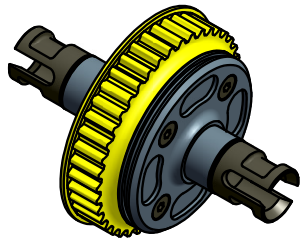

- Option Parts -

Capricorn RC

cod. Cap16008-1,8  
cod. Cap16008-2,0  
cod. Cap16008-2,2  
cod. Cap16008-2,3  
cod. Cap16008-2,4

cod. Cap18075-1,8  
cod. Cap18075-2,2  
cod. Cap18075-2,3  
cod. Cap18075-2,4

cod. Cap18012-K Kit  
**Inserts:**  
cod. Cap18014-0,8  
cod. Cap18014-0,9  
cod. Cap18014-1,0  
cod. Cap18014-1,1

cod. Cap17057-K

cod. Cap18097-K

cod. Cap18027

cod. Cap16064

cod. Cap18133-K

cod. Cap18104

cod. Cap18083

cod. Cap15014-C 34gr  
cod. Cap18132 55gr  
cod. Cap15014-W 85gr

cod. Cap18141

cod. Cap18140

cod. Cap18065-K

cod. Cap18064-XH

Made in Italy