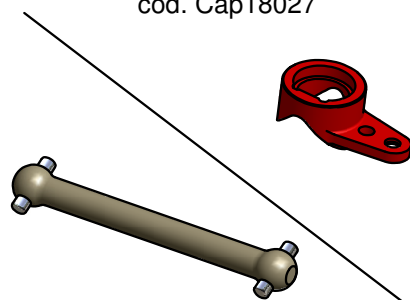

- Option Parts -

Capricorn RC

cod. Cap16008-1,8  
cod. Cap16008-2,0  
cod. Cap16008-2,2  
cod. Cap16008-2,3  
cod. Cap16008-2,4

cod. Cap18075-1,8  
cod. Cap18075-2,2  
cod. Cap18075-2,3  
cod. Cap18075-2,4

cod. Cap18012-K Kit  
**Inserts:**  
cod. Cap18014-0,8  
cod. Cap18014-0,9  
cod. Cap18014-1,0  
cod. Cap18014-1,1

cod. Cap17057-K

cod. Cap18097-K

cod. Cap18027

cod. Cap16064

cod. Cap18133-K

cod. Cap18104

cod. Cap18083

cod. Cap15014-C 34gr  
cod. Cap18132 55gr  
cod. Cap15014-W 85gr

cod. Cap18141

cod. Cap18140

cod. Cap18065-K

cod. Cap18064-XH

Made in Italy