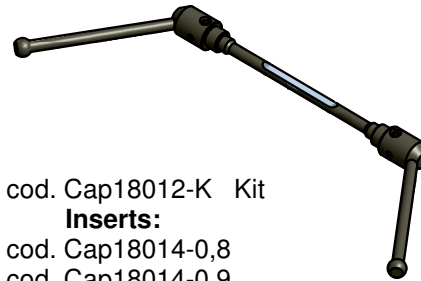

- Option Parts -

Capricorn RC

cod. Cap16008-1,8  
cod. Cap16008-2,0  
cod. Cap16008-2,2  
cod. Cap16008-2,3  
cod. Cap16008-2,4

cod. Cap18075-1,8  
cod. Cap18075-2,2  
cod. Cap18075-2,3  
cod. Cap18075-2,4

cod. Cap18012-K Kit  
**Inserts:**  
cod. Cap18014-0,8  
cod. Cap18014-0,9  
cod. Cap18014-1,0  
cod. Cap18014-1,1

cod. Cap17057-K

cod. Cap18097-K

cod. Cap18027

cod. Cap16064

cod. Cap18133-K

cod. Cap18104

cod. Cap18083

cod. Cap15014-C 34gr  
cod. Cap18132 55gr  
cod. Cap15014-W 85gr

cod. Cap18141

cod. Cap18140

cod. Cap18065-K

cod. Cap18064-XH

Made in Italy