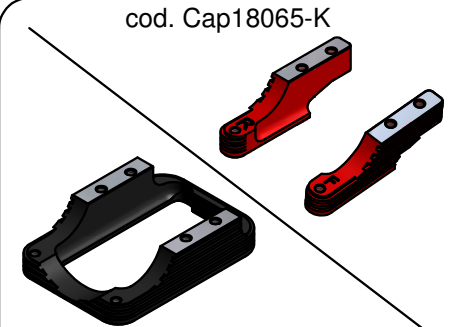

- Option Parts -

Capricorn RC

cod. Cap16008-1,8  
cod. Cap16008-2,0  
cod. Cap16008-2,2  
cod. Cap16008-2,3  
cod. Cap16008-2,4

cod. Cap18075-1,8  
cod. Cap18075-2,2  
cod. Cap18075-2,3  
cod. Cap18075-2,4

cod. Cap18012-K Kit  
**Inserts:**  
cod. Cap18014-0,8  
cod. Cap18014-0,9  
cod. Cap18014-1,0  
cod. Cap18014-1,1

cod. Cap17057-K

cod. Cap18097-K

cod. Cap18027

cod. Cap16064

cod. Cap18133-K

cod. Cap18104

cod. Cap18083

cod. Cap15014-C 34gr  
cod. Cap18132 55gr  
cod. Cap15014-W 85gr

cod. Cap18141

cod. Cap18140

cod. Cap18065-K

cod. Cap18064-XH

Made in Italy