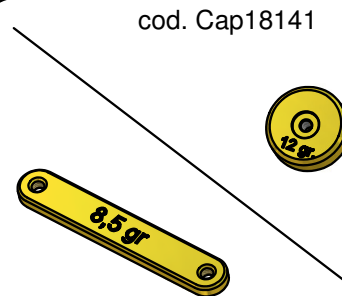

- Option Parts -

Capricorn RC

cod. Cap16008-1,8  
cod. Cap16008-2,0  
cod. Cap16008-2,2  
cod. Cap16008-2,3  
cod. Cap16008-2,4

cod. Cap18075-1,8  
cod. Cap18075-2,2  
cod. Cap18075-2,3  
cod. Cap18075-2,4

cod. Cap18012-K Kit  
**Inserts:**  
cod. Cap18014-0,8  
cod. Cap18014-0,9  
cod. Cap18014-1,0  
cod. Cap18014-1,1

cod. Cap17057-K

cod. Cap18097-K

cod. Cap18027

cod. Cap16064

cod. Cap18133-K

cod. Cap18104

cod. Cap18083

cod. Cap15014-C 34gr  
cod. Cap18132 55gr  
cod. Cap15014-W 85gr

cod. Cap18141

cod. Cap18140

cod. Cap18065-K

cod. Cap18064-XH

Made in Italy