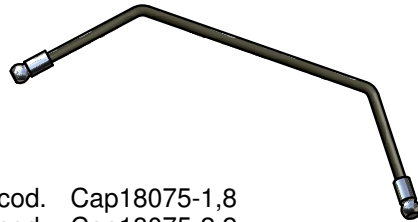

- Option Parts -

Capricorn RC

cod. Cap16008-1,8  
cod. Cap16008-2,0  
cod. Cap16008-2,2  
cod. Cap16008-2,3  
cod. Cap16008-2,4

cod. Cap18075-1,8  
cod. Cap18075-2,2  
cod. Cap18075-2,3  
cod. Cap18075-2,4

cod. Cap18012-K Kit  
**Inserts:**  
cod. Cap18014-0,8  
cod. Cap18014-0,9  
cod. Cap18014-1,0  
cod. Cap18014-1,1

cod. Cap17057-K

cod. Cap18097-K

cod. Cap18027

cod. Cap16064

cod. Cap18133-K

cod. Cap18104

cod. Cap18083

cod. Cap15014-C 34gr  
cod. Cap18132 55gr  
cod. Cap15014-W 85gr

cod. Cap18141

cod. Cap18140

cod. Cap18065-K

cod. Cap18064-XH

Made in Italy