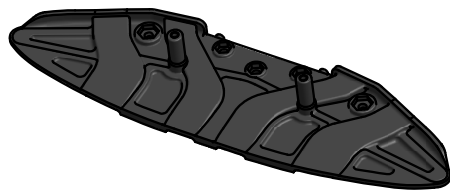

- Option Parts -

Capricorn RC

cod. Cap16008-1,8  
cod. Cap16008-2,0  
cod. Cap16008-2,2  
cod. Cap16008-2,3  
cod. Cap16008-2,4

cod. Cap18075-1,8  
cod. Cap18075-2,2  
cod. Cap18075-2,3  
cod. Cap18075-2,4

cod. Cap18012-K Kit  
**Inserts:**  
cod. Cap18014-0,8  
cod. Cap18014-0,9  
cod. Cap18014-1,0  
cod. Cap18014-1,1

cod. Cap17057-K

cod. Cap18097-K

cod. Cap18027

cod. Cap16064

cod. Cap18133-K

cod. Cap18104

cod. Cap18083

cod. Cap15014-C 34gr  
cod. Cap18132 55gr  
cod. Cap15014-W 85gr

cod. Cap18141

cod. Cap18140

cod. Cap18065-K

cod. Cap18064-XH

Made in Italy