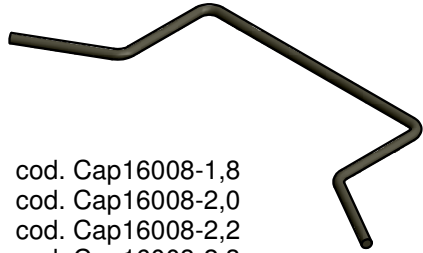

- Option Parts -

Capricorn RC

cod. Cap16008-1,8  
cod. Cap16008-2,0  
cod. Cap16008-2,2  
cod. Cap16008-2,3  
cod. Cap16008-2,4

cod. Cap18075-1,8  
cod. Cap18075-2,2  
cod. Cap18075-2,3  
cod. Cap18075-2,4

cod. Cap18012-K Kit  
**Inserts:**  
cod. Cap18014-0,8  
cod. Cap18014-0,9  
cod. Cap18014-1,0  
cod. Cap18014-1,1

cod. Cap17057-K

cod. Cap18097-K

cod. Cap18027

cod. Cap16064

cod. Cap18133-K

cod. Cap18104

cod. Cap18083

cod. Cap15014-C 34gr  
cod. Cap18132 55gr  
cod. Cap15014-W 85gr

cod. Cap18141

cod. Cap18140

cod. Cap18065-K

cod. Cap18064-XH

Made in Italy