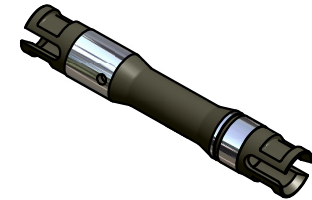

- Option Parts -

Capricorn RC

cod. Cap16008-1,8  
cod. Cap16008-2,0  
cod. Cap16008-2,2  
cod. Cap16008-2,3  
cod. Cap16008-2,4

cod. Cap18075-1,8  
cod. Cap18075-2,2  
cod. Cap18075-2,3  
cod. Cap18075-2,4

cod. Cap18012-K Kit  
**Inserts:**  
cod. Cap18014-0,8  
cod. Cap18014-0,9  
cod. Cap18014-1,0  
cod. Cap18014-1,1

cod. Cap17057-K

cod. Cap18097-K

cod. Cap18027

cod. Cap16064

cod. Cap18133-K

cod. Cap18104

cod. Cap18083